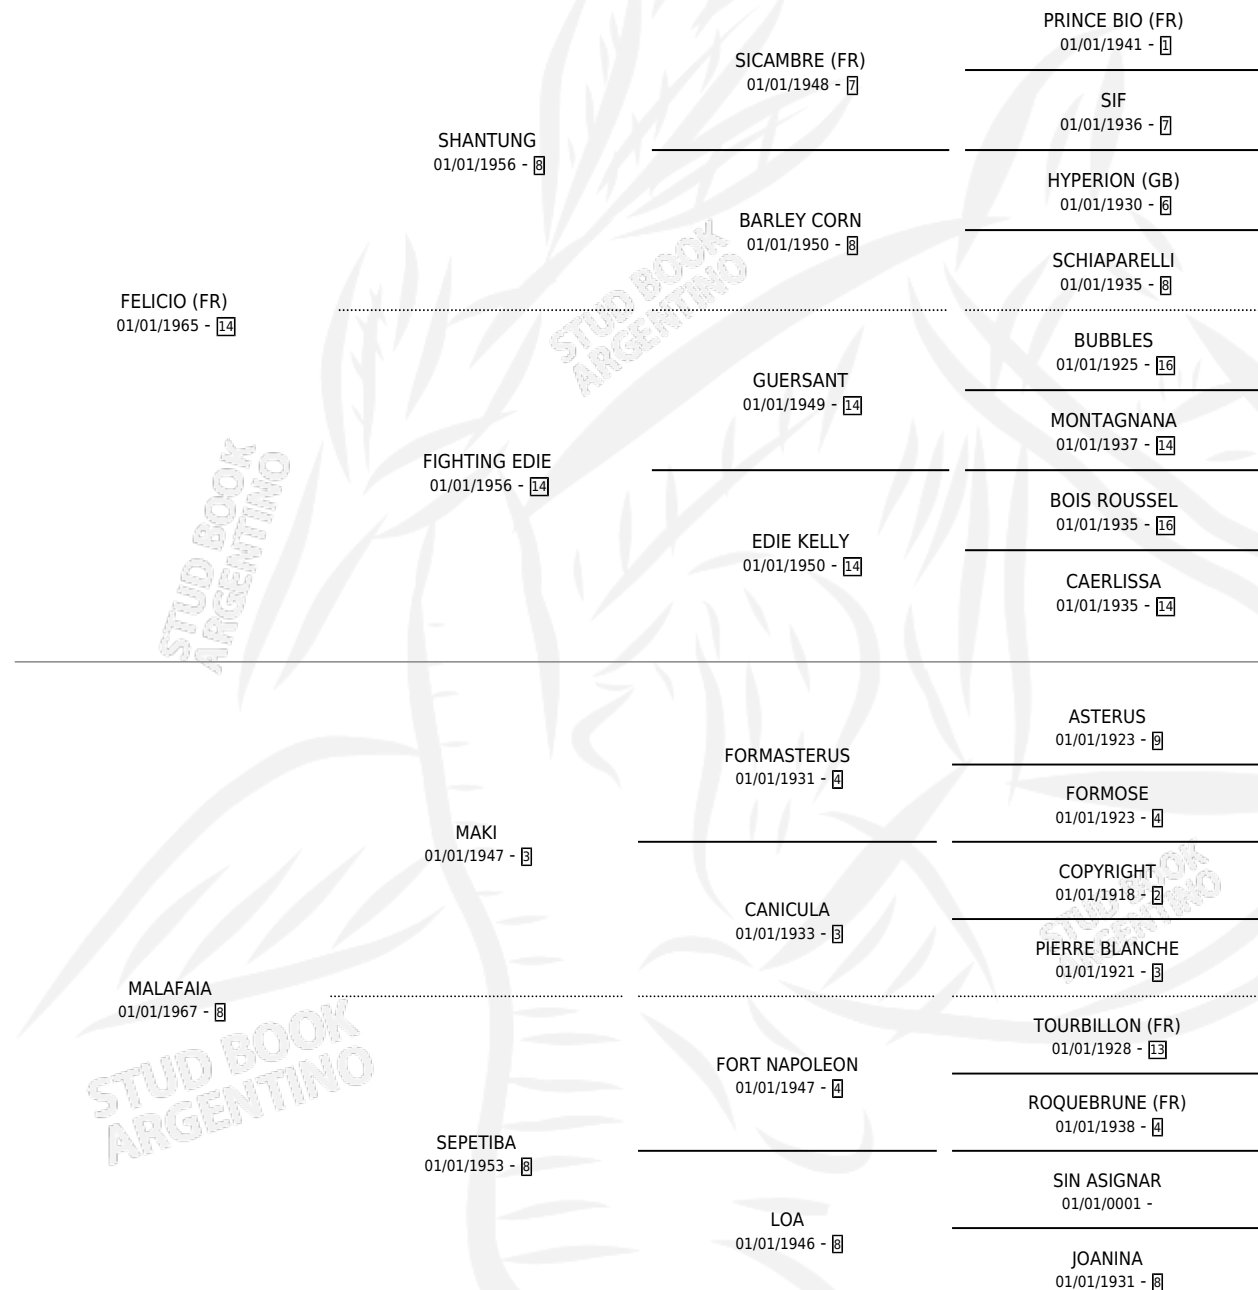

TOP STAR (BRZ)

por FELICIO (FR) y MALAFAIA por MAKI

Brasil · Hembra · Zaino · SP · 08/09/1973
Familia 8 · Volumen web

ESTADO

TIPIFICACIÓN SANGUÍNEA	X
TIPIFICACIÓN POR ADN	X
PASAPORTE	X
IDENTIFICACIÓN POR MICROCHIP	X
REPRODUCTOR	✓

Lugar de nacimiento: Brasil

Criador: Extranjero

~

HIJOS

	MACHOS	HEMBRAS
3 NACIERON	2	1
3 CORRIERON	2	1
3 GANARON	2	1
0 GANADORES CL	0 GANADORES GR	0 GANADORES G1

PEDIGREE

EXPORTACIÓN / IMPORTACIÓN

FECHA	MOVIMIENTO	PAÍS
01/09/1987	IMPORTADO	BRASIL