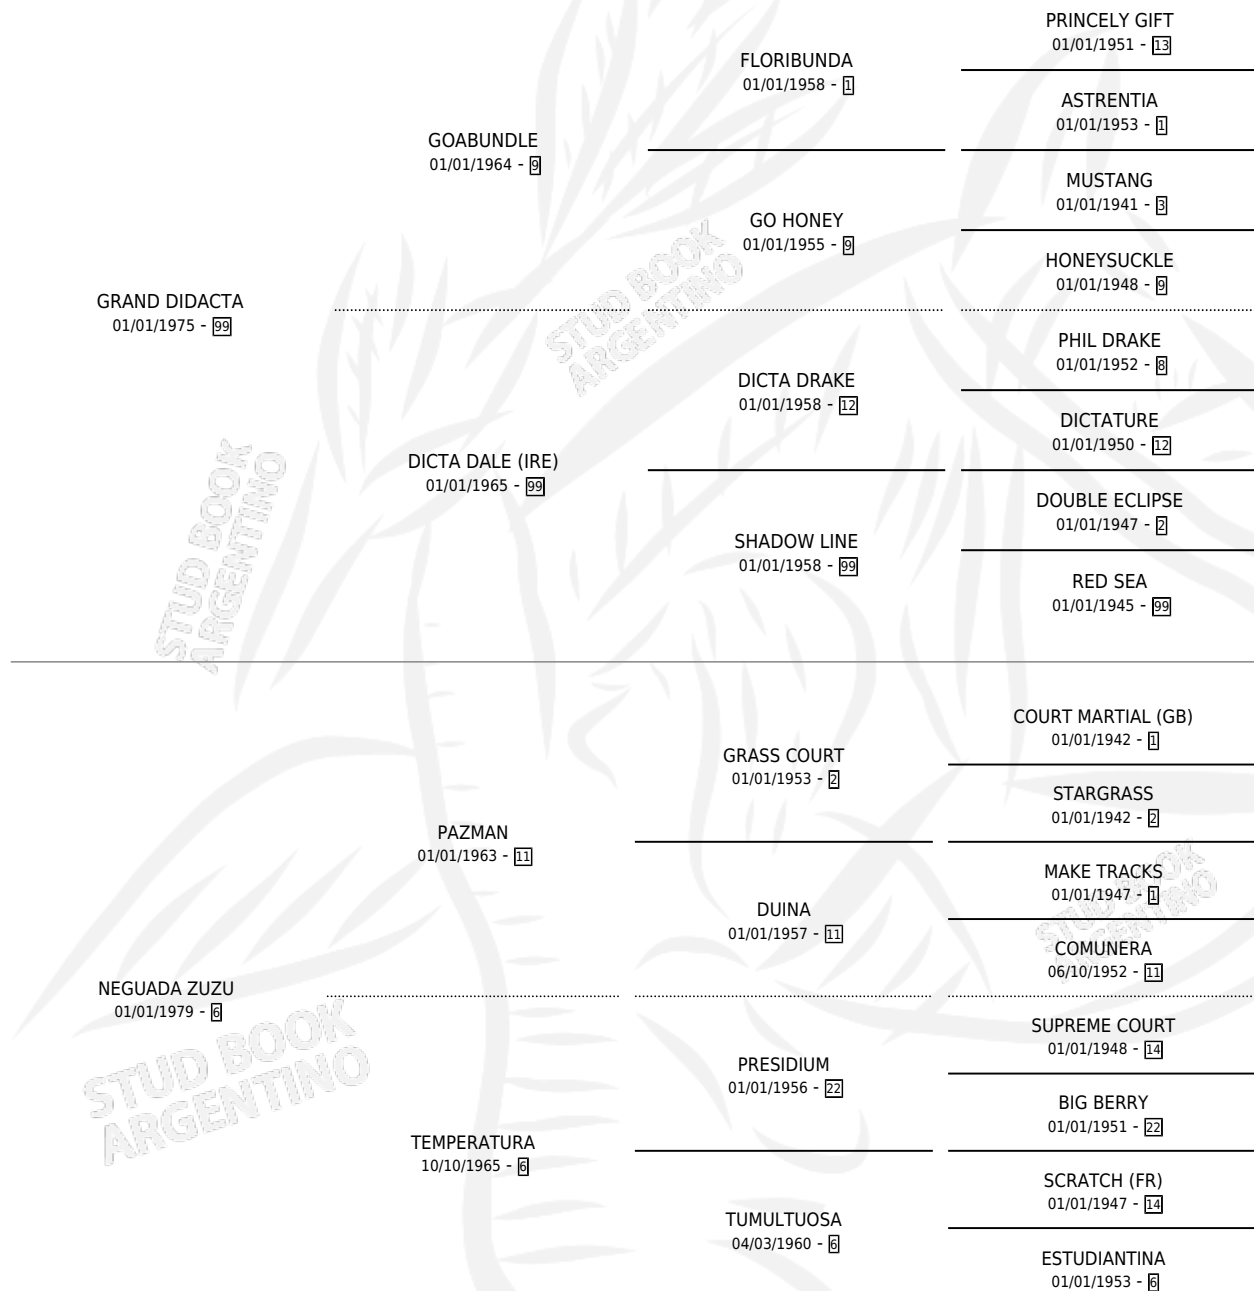

ZU DIDACTA

por GRAND DIDACTA y NEGUADA ZUZU por PAZMAN

Argentina · Macho · Alazan · SP · 11/08/1987
Familia 6-f · Volumen 33

ESTADO

TIPIFICACIÓN SANGUÍNEA	X
TIPIFICACIÓN POR ADN	X
PASAPORTE	X
IDENTIFICACIÓN POR MICROCHIP	X
REPRODUCTOR	X

Lugar de nacimiento: Mi Argentina

Criador: Sin dato

PEDIGREE

ZU DIDACTA

Datos oficiales del Stud Book Argentino

Documento generado el 15/05/2026

studbook.org.ar