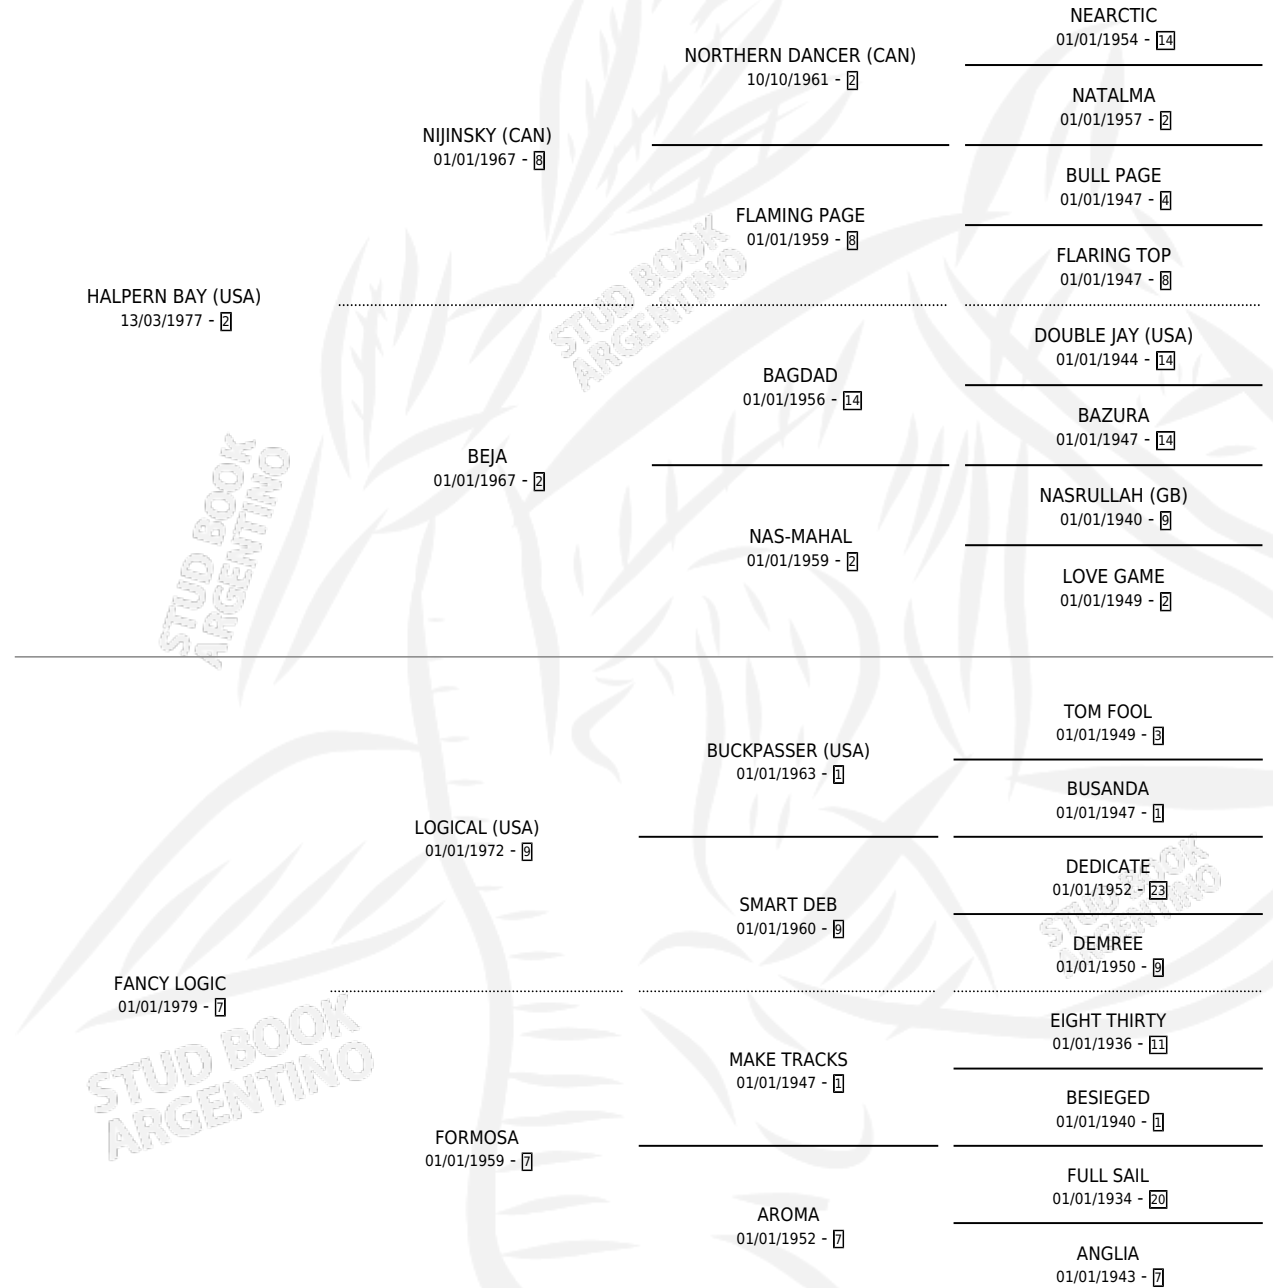

# FANCY BAY

por HALPERN BAY (USA) y FANCY LOGIC por LOGICAL (USA)

Argentina · Hembra · Zaino · SP · 13/08/1987  
Familia 7 · Volumen 33

## ESTADO

TIPIFICACIÓN SANGUÍNEA	✓
TIPIFICACIÓN POR ADN	X
PASAPORTE	X
IDENTIFICACIÓN POR MICROCHIP	X
REPRODUCTOR	X

**Lugar de nacimiento:** La Quebrada  
**Criador:** Sin dato

## PEDIGREE

**EXPORTACIÓN / IMPORTACIÓN**

FECHA	MOVIMIENTO	PAÍS
01/07/1992	EXPORTADO	BRASIL

~

**CAMPAÑA**

Solo carreras oficiales de Argentina