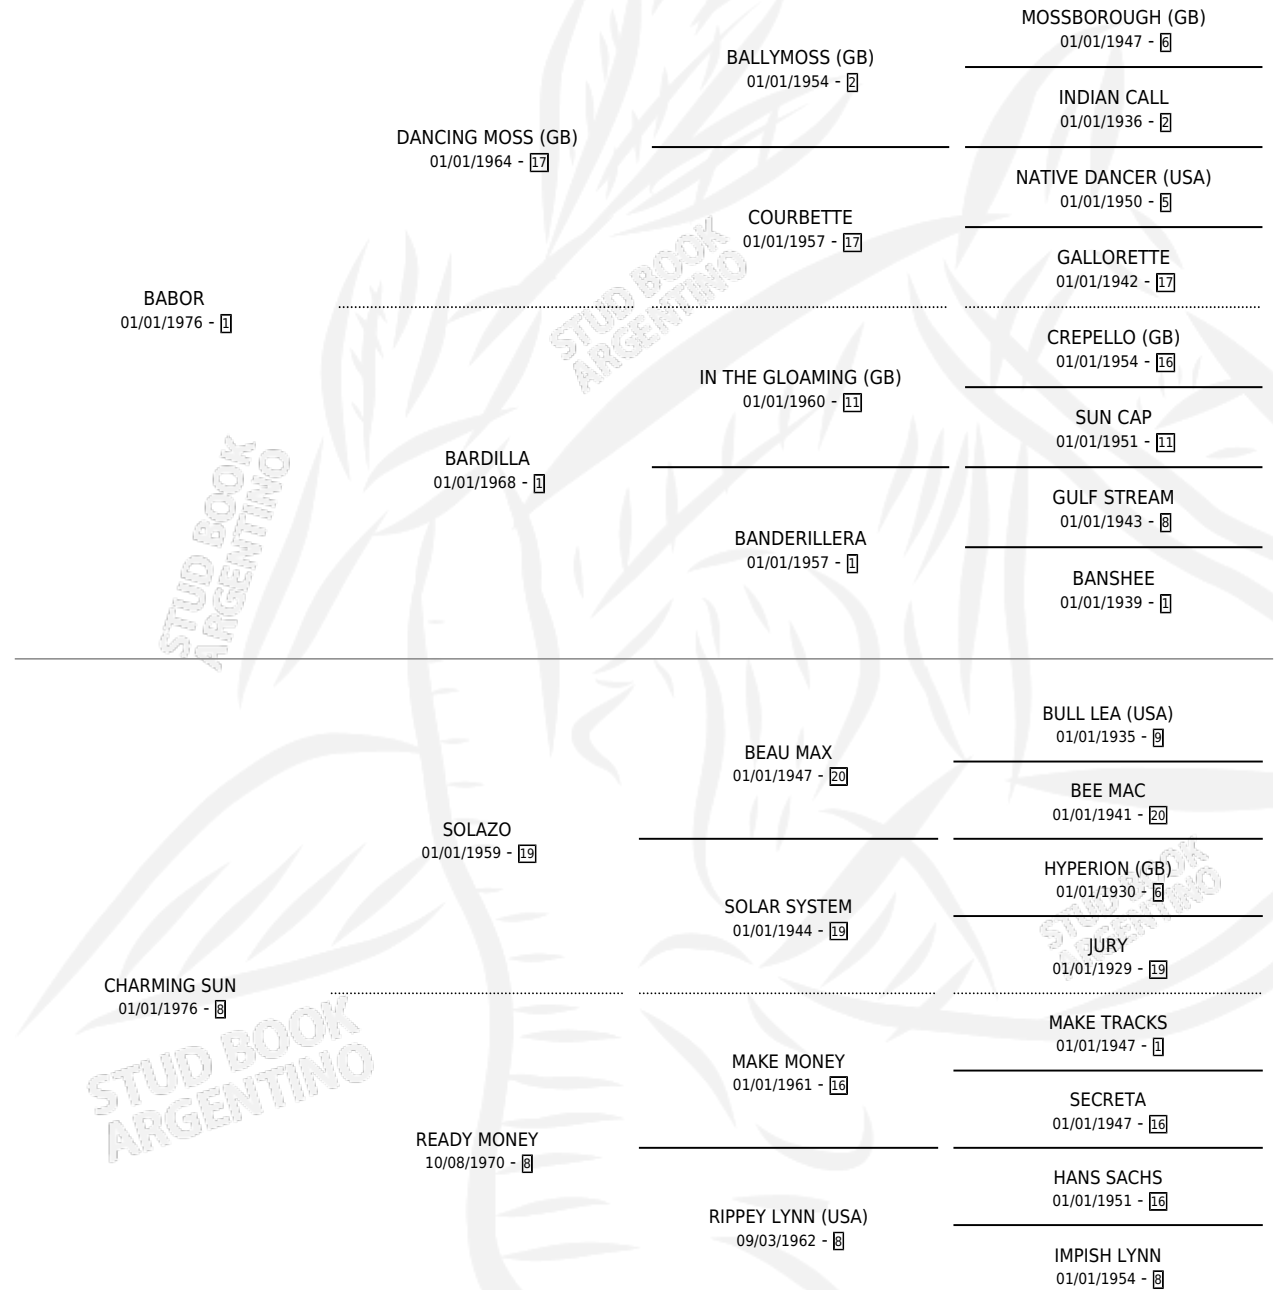

CHAPS

por **BABOR** y **CHARMING SUN** por **SOLAZO**

Argentina · Hembra · Zaino · SP · 08/08/1987
Familia 8-f · Volumen 33

ESTADO

TIPIFICACIÓN SANGUÍNEA	X
TIPIFICACIÓN POR ADN	X
PASAPORTE	X
IDENTIFICACIÓN POR MICROCHIP	X
REPRODUCTOR	✓

Lugar de nacimiento: La Quebrada

Criador: Sin dato

PEDIGREE

CAMPAÑA

Solo carreras oficiales de Argentina

POR EDAD

EDAD	CC	1°	2°	3°	4°	5°	NP	CLC	CLG	CLCG1	CLGG1	IMPORTE	GANANCIA / CC
3 AÑOS	3	0	0	0	0	2	1	0	0	0	0	\$0	\$0
4 AÑOS	5	0	0	0	1	1	3	0	0	0	0	\$0	\$0
TOTALES	8	0	0	0	1	3	4	0	0	0	0	\$0	\$0
%		0.0%	0.0%	0.0%	12.5%	37.5%	50.0%	0.0%	0.0%	0.0%	0.0%		