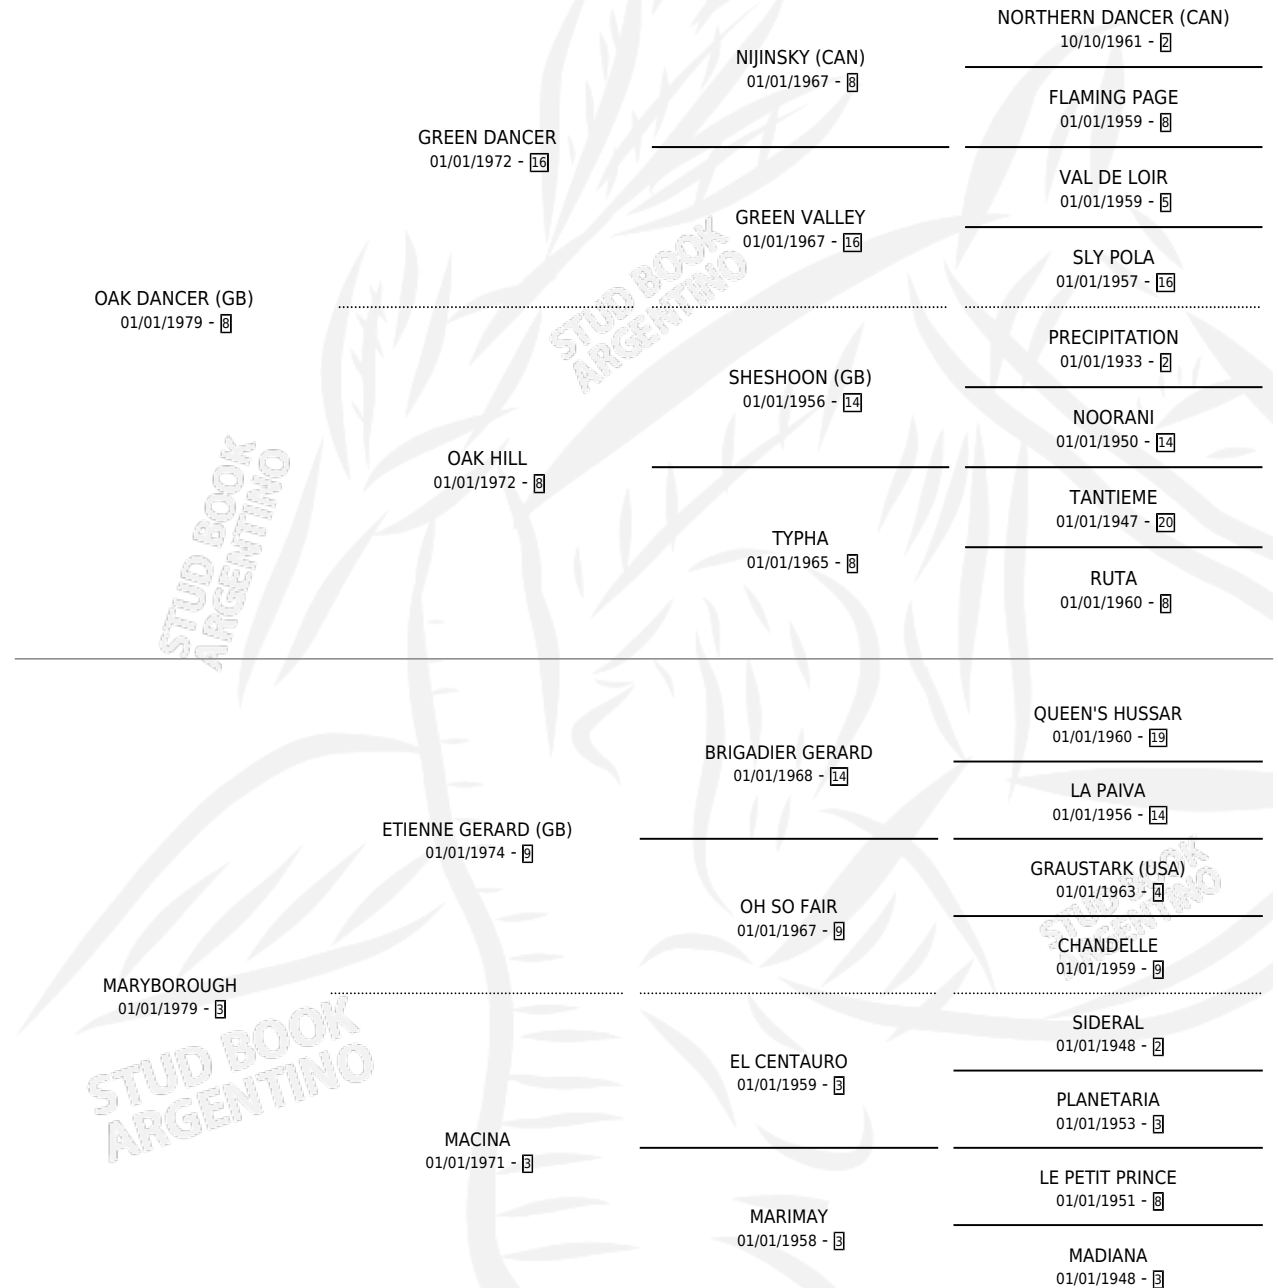

RASGO

por **OAK DANCER (GB)** y **MARYBOROUGH** por **ETIENNE GERARD (GB)**

Argentina · Macho · Zaino Colorado · SP · 27/08/1987
Familia 3-d · Volumen 33

ESTADO

TIPIFICACIÓN SANGUÍNEA	X
TIPIFICACIÓN POR ADN	X
PASAPORTE	X
IDENTIFICACIÓN POR MICROCHIP	X
REPRODUCTOR	X

Lugar de nacimiento: Las Arrobles

Criador: Sin dato

PEDIGREE

CAMPAÑA

Solo carreras oficiales de Argentina

POR EDAD

EDAD	CC	1°	2°	3°	4°	5°	NP	CLC	CLG	CLCG1	CLGG1	IMPORTE	GANANCIA / CC
3 AÑOS	1	0	0	0	0	0	1	0	0	0	0	\$0	\$0
4 AÑOS	2	0	0	0	0	0	2	0	0	0	0	\$0	\$0
5 AÑOS	3	0	0	0	0	0	3	0	0	0	0	\$0	\$0
TOTALES	6	0	0	0	0	0	6	0	0	0	0	\$0	\$0
%		0.0%	0.0%	0.0%	0.0%	0.0%	100%	0.0%	0.0%	0.0%	0.0%		