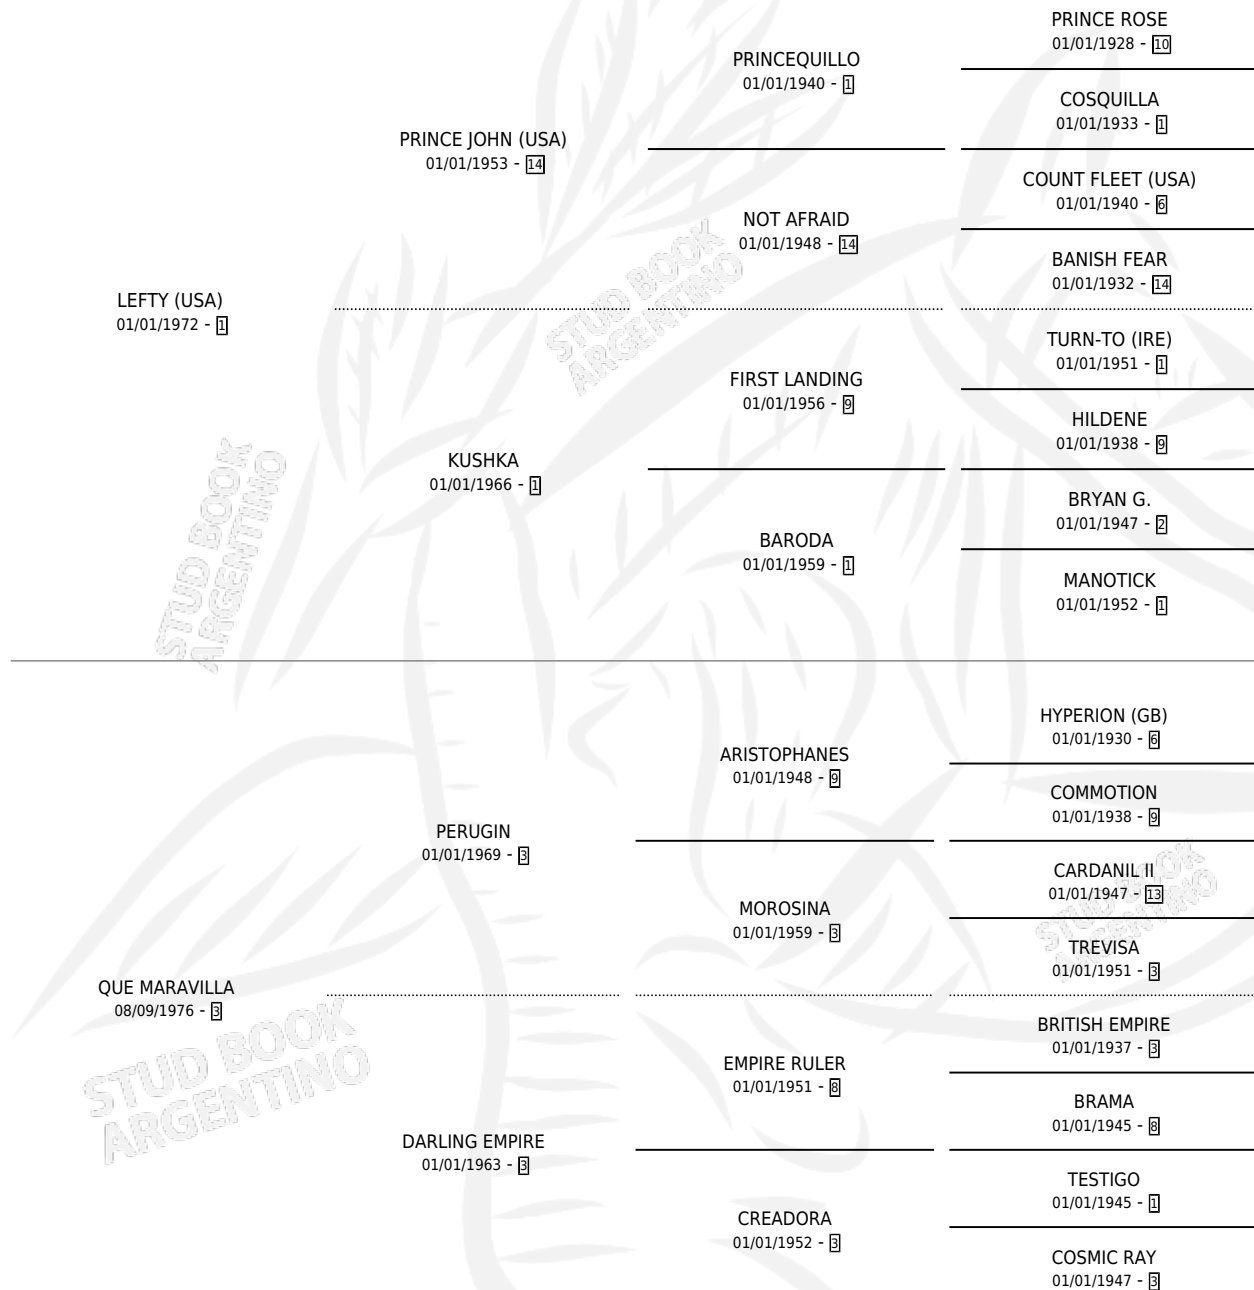

LEVE

por **LEFTY (USA)** y **QUE MARAVILLA** por **PERUGIN**

Argentina · Hembra · Alazan · SP · 04/09/1987
Familia 3-h · Volumen 33

ESTADO

TIPIFICACIÓN SANGUÍNEA	✓
TIPIFICACIÓN POR ADN	X
PASAPORTE	X
IDENTIFICACIÓN POR MICROCHIP	X
REPRODUCTOR	✓

Lugar de nacimiento: Las Arrobles

Criador: Sin dato

~

HIJOS

	MACHOS	HEMBRAS
1 NACIERON	1	0
1 CORRIERON	1	0

SIN ACTUACIONES

PEDIGREE

CAMPAÑA

Solo carreras oficiales de Argentina

POR EDAD

EDAD	CC	1°	2°	3°	4°	5°	NP	CLC	CLG	CLCG1	CLGG1	IMPORTE	GANANCIA / CC
2 AÑOS	1	0	0	0	0	1	0	0	0	0	0	\$0	\$0
3 AÑOS	5	1	0	1	0	0	3	0	0	0	0	\$0	\$0
TOTALES	6	1	0	1	0	1	3	0	0	0	0	\$0	\$0
%		16.7%	0.0%	16.7%	0.0%	16.7%	50.0%	0.0%	0.0%	0.0%	0.0%		