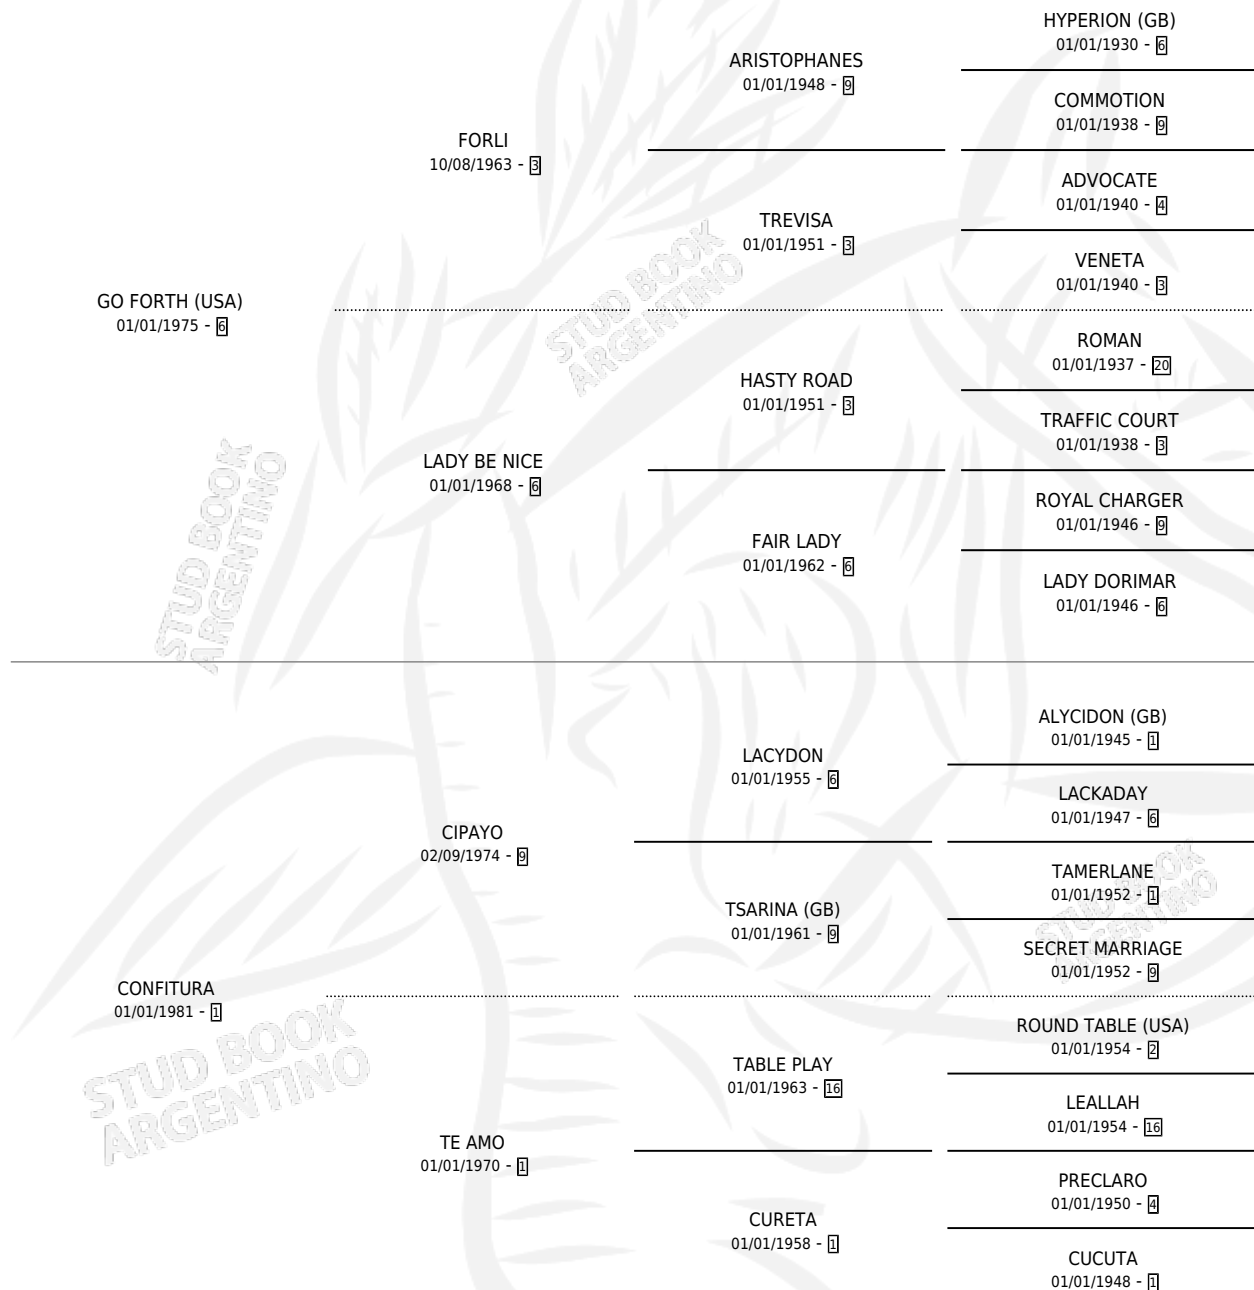

SUGAR LESG

por GO FORTH (USA) y CONFITURA por CIPAYO

Argentina · Hembra · Zaino · SP · 30/08/1987
Familia 1-e · Volumen 33

ESTADO

TIPIFICACIÓN SANGUÍNEA	✓
TIPIFICACIÓN POR ADN	X
PASAPORTE	X
IDENTIFICACIÓN POR MICROCHIP	X
REPRODUCTOR	✓

Lugar de nacimiento: De La Pomme

Criador: De La Pomme

PEDIGREE

S

mientos 0 / Efectividad 0.00%

PADRILLO	PRODUCTO	CRIADOR	1ER SERVICIO	ÚLTIMO SERVICIO
SENSIBLE BIRD (USA)	∅		07/12/1993	09/12/1993
SUGAR LESG	∅		15/10/1992	19/10/1992
Datos oficiales del Stud Book Argentino	∅		16/08/1991	23/10/1991
MEMORIAL BALL	∅		19/10/1990	17/11/1990
CONGUERO	∅			
studbook.org.ar				