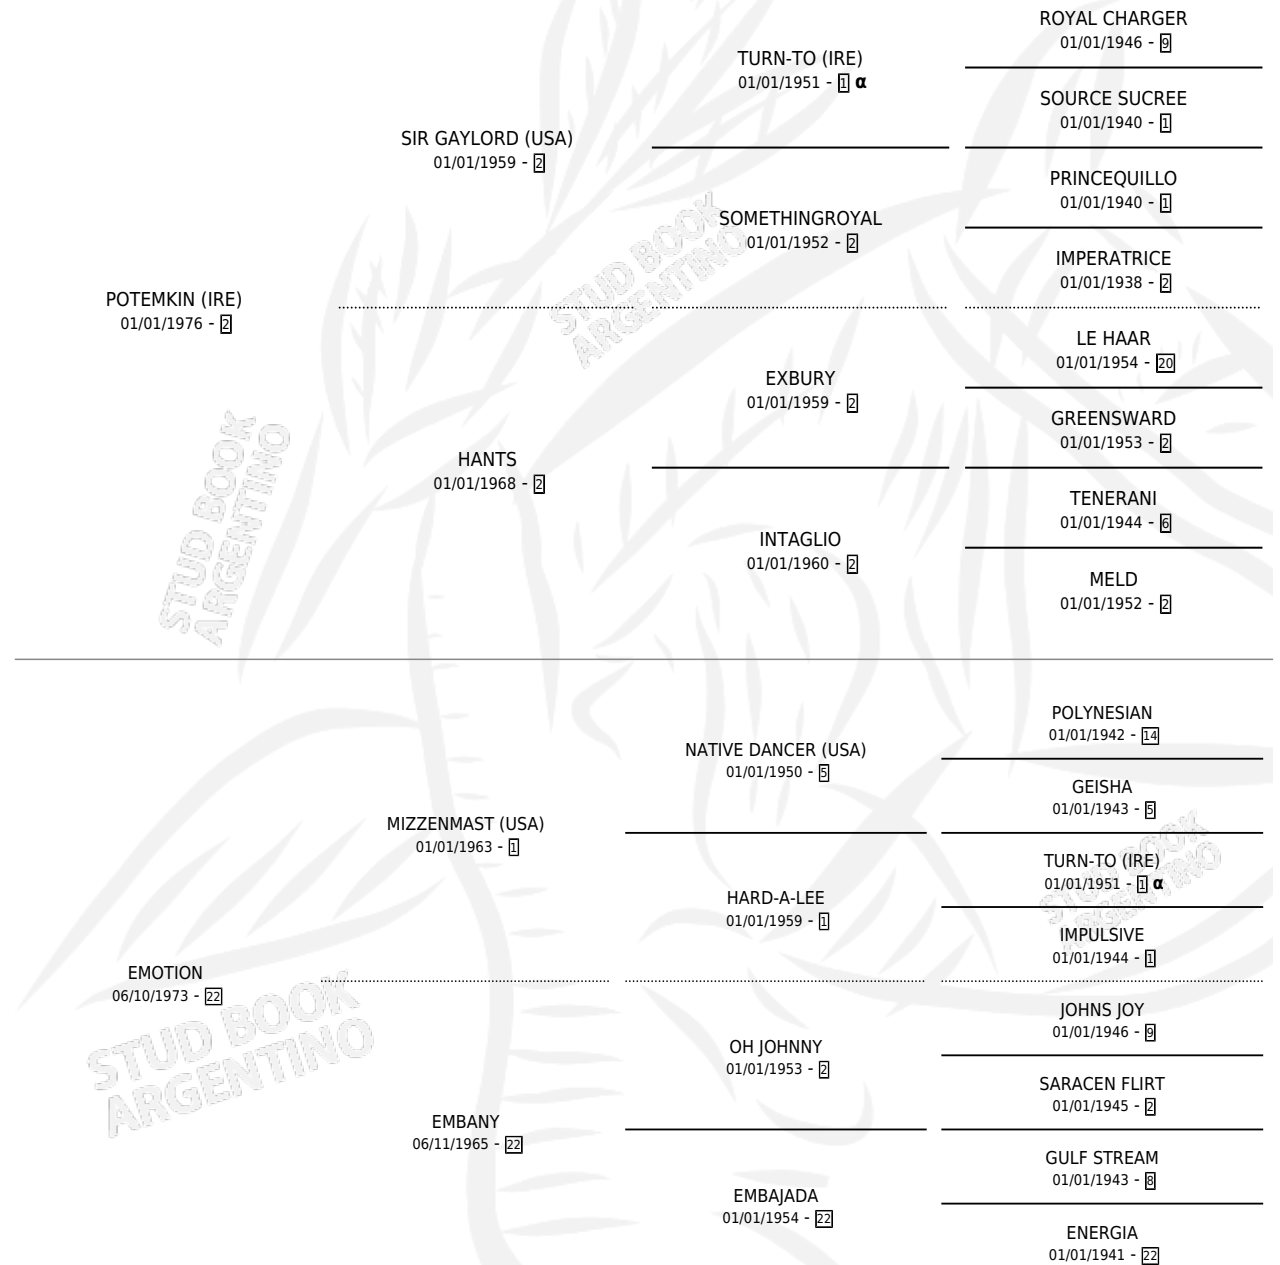

LA EMOTIVA

por **POTEMKIN (IRE)** y **EMOTION** por **MIZZENMAST (USA)**

Argentina · Hembra · Zaino Colorado · SP · 10/08/1987
Familia 22-d · Volumen 33

ESTADO

TIPIFICACIÓN SANGUÍNEA	X
TIPIFICACIÓN POR ADN	X
PASAPORTE	X
IDENTIFICACIÓN POR MICROCHIP	X
REPRODUCTOR	✓

Lugar de nacimiento: La Calandria

Criador: La Calandria

PEDIGREE

INBREEDING : α

CAMPAÑA

Solo carreras oficiales de Argentina

POR EDAD

EDAD	CC	1°	2°	3°	4°	5°	NP	CLC	CLG	CLCG1	CLGG1	IMPORTE	GANANCIA / CC
2 AÑOS	1	0	0	0	0	0	1	0	0	0	0	\$0	\$0
3 AÑOS	10	0	1	2	1	2	4	0	0	0	0	\$3,075,000	\$307,500
4 AÑOS	6	0	0	0	1	0	5	0	0	0	0	\$0	\$0
TOTALES	17	0	1	2	2	2	10	0	0	0	0	\$3,075,000	\$180,882
%		0.0%	5.9%	11.8%	11.8%	11.8%	58.8%	0.0%	0.0%	0.0%	0.0%		

Placés en San Isidro y Palermo en 17 carreras disputadas.

POR DISTANCIA

HIPODROMO	CC	1°	2°	3°	4°	5°	NP	CLC	CLG	CLCG1	CLGG1	IMPORTE
PALERMO	9	0	0	1	0	0	8	0	0	0	0	\$0
1000 MTS	7	0	0	1	0	0	6	0	0	0	0	\$0
1100 MTS	1	0	0	0	0	0	1	0	0	0	0	\$0
1200 MTS	1	0	0	0	0	0	1	0	0	0	0	\$0
SAN ISIDRO	7	0	1	1	2	1	2	0	0	0	0	\$3,075,000
1000 MTS	5	0	0	1	2	0	2	0	0	0	0	\$3,075,000
1200 MTS	2	0	1	0	0	1	0	0	0	0	0	\$0
LA PLATA	1	0	0	0	0	1	0	0	0	0	0	\$0
1000 MTS	1	0	0	0	0	1	0	0	0	0	0	\$0