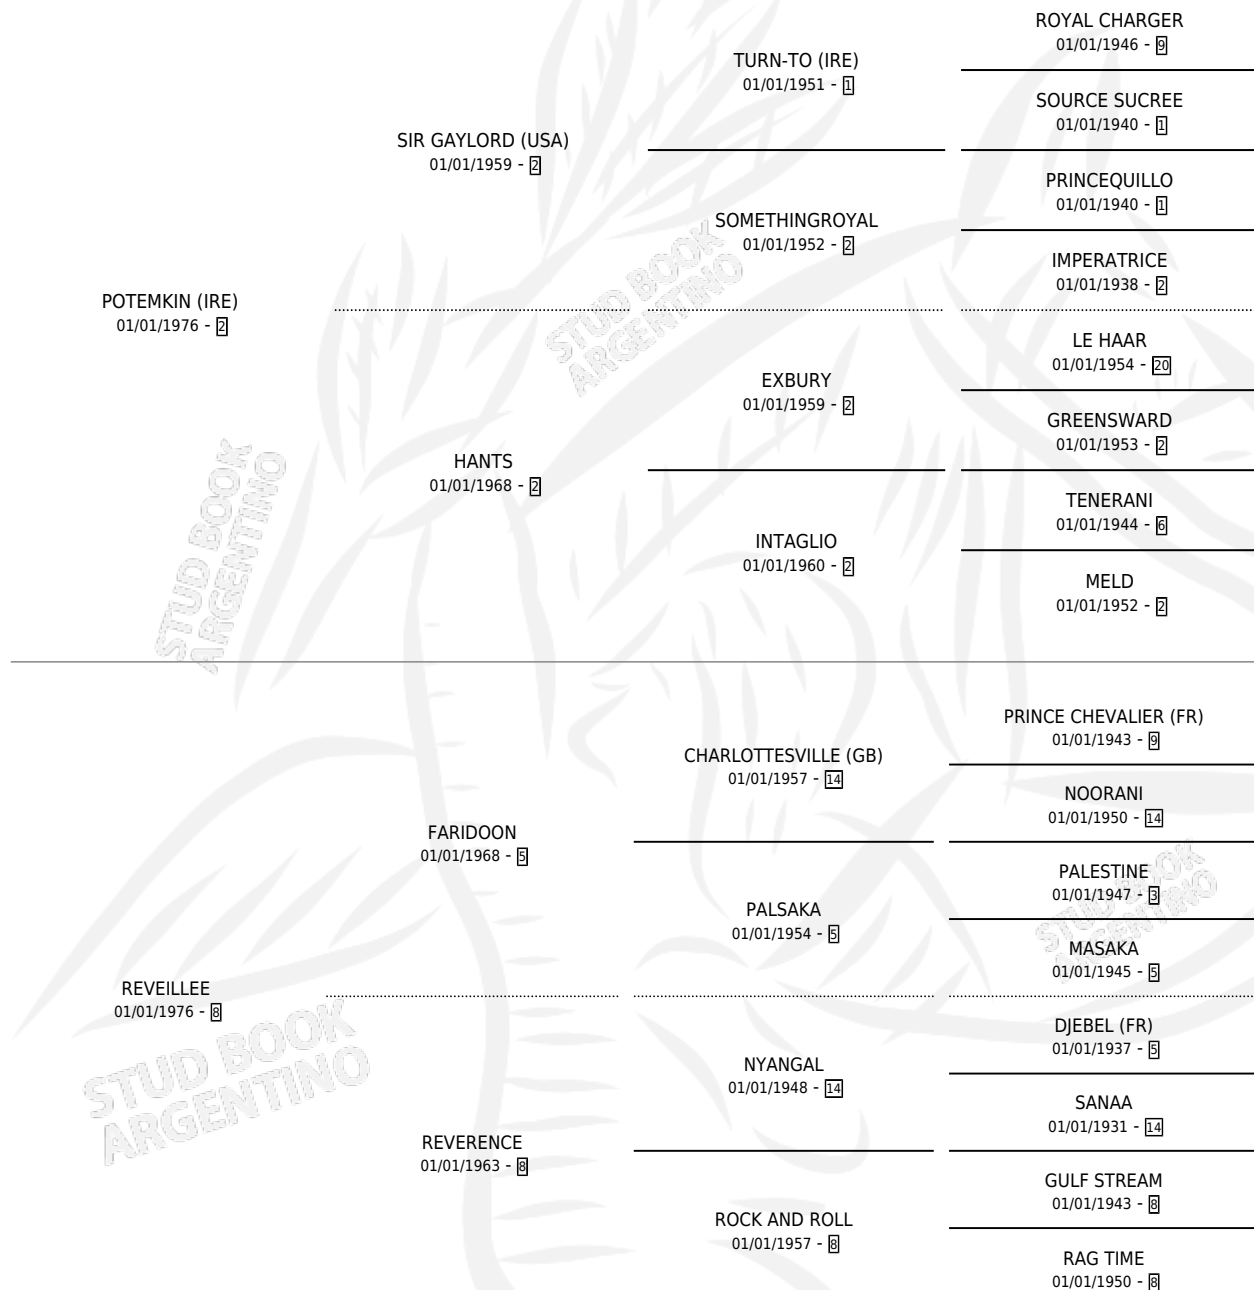

REVEILLEKIN

por **POTEMKIN (IRE)** y **REVEILLEE** por **FARIDOON**

Argentina · Hembra · Zaino Doradillo · SP · 20/08/1987
Familia 8-k · Volumen 33

ESTADO

TIPIFICACIÓN SANGUÍNEA	X
TIPIFICACIÓN POR ADN	X
PASAPORTE	X
IDENTIFICACIÓN POR MICROCHIP	X
REPRODUCTOR	X

Lugar de nacimiento: La Calandria

Criador: Sin dato

PEDIGREE

CAMPAÑA

Solo carreras oficiales de Argentina

POR EDAD

EDAD	CC	1°	2°	3°	4°	5°	NP	CLC	CLG	CLCG1	CLGG1	IMPORTE	GANANCIA / CC
3 AÑOS	10	0	1	3	3	1	2	0	0	0	0	\$0	\$0
TOTALES	10	0	1	3	3	1	2	0	0	0	0	\$0	\$0
%		0.0%	10.0%	30.0%	30.0%	10.0%	20.0%	0.0%	0.0%	0.0%	0.0%		