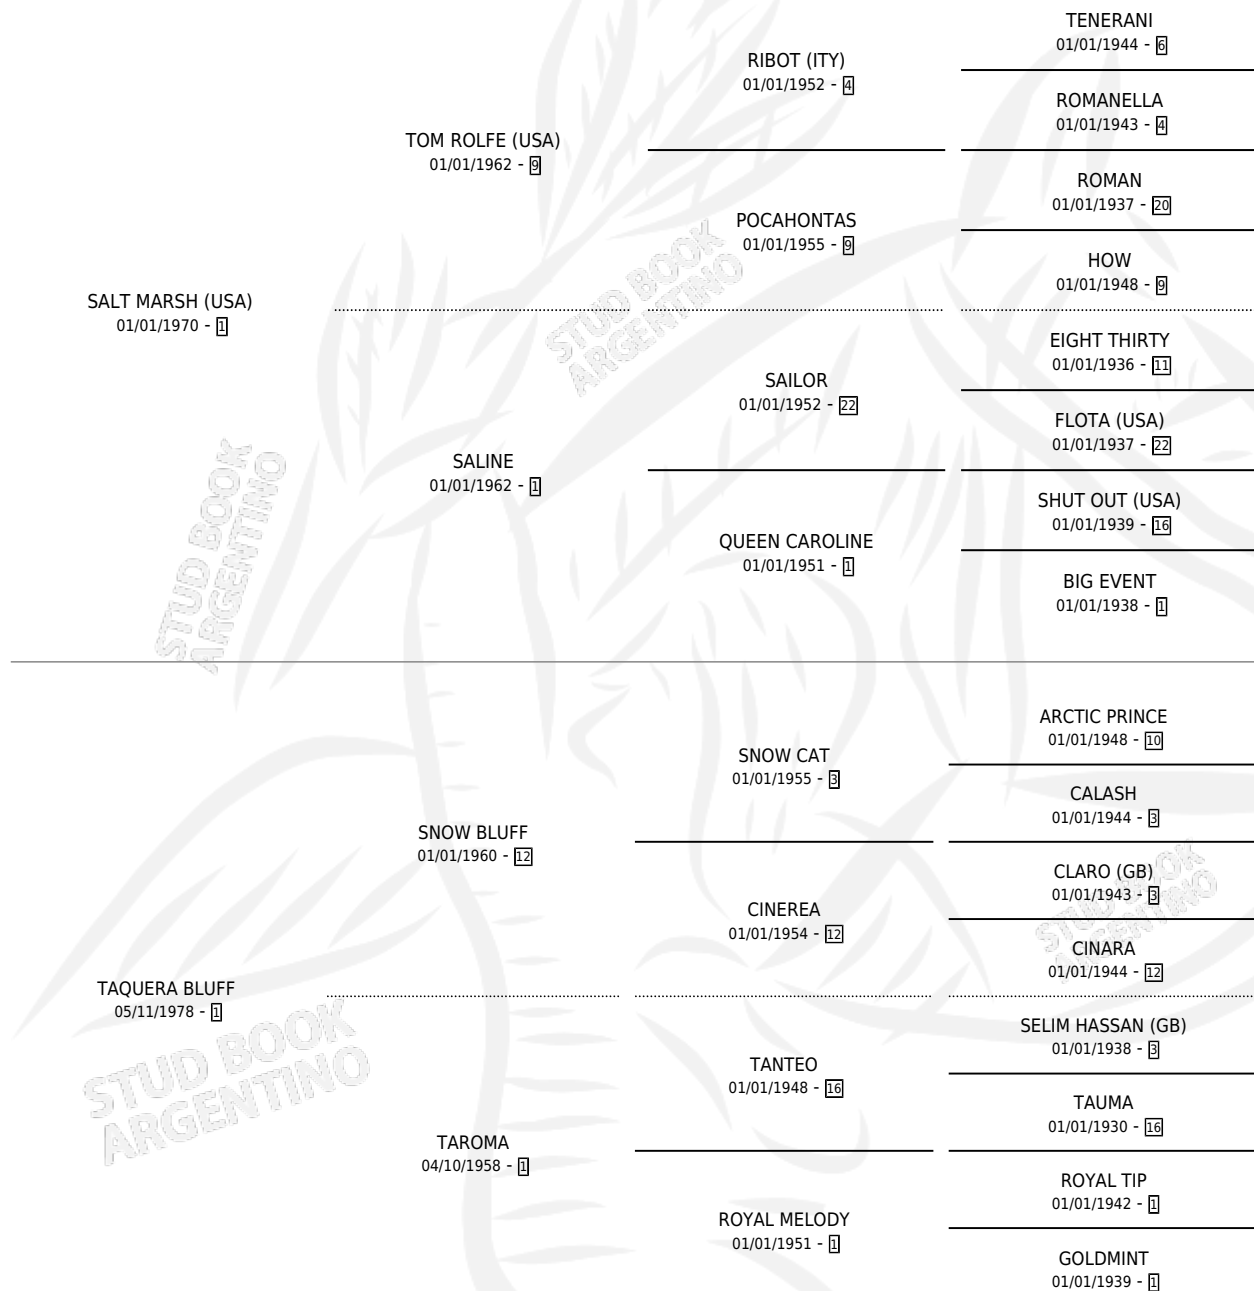

DALE POCHO

por **SALT MARSH (USA)** y **TAQUERA BLUFF** por **SNOW BLUFF**

Argentina · Macho · Zaino · SP · 18/08/1987
Familia 1 · Volumen 33

ESTADO

TIPIFICACIÓN SANGUÍNEA	X
TIPIFICACIÓN POR ADN	X
PASAPORTE	X
IDENTIFICACIÓN POR MICROCHIP	X
REPRODUCTOR	X

Lugar de nacimiento: La Quebrada
Criador: Sin dato

PEDIGREE

CAMPAÑA

Solo carreras oficiales de Argentina

POR EDAD

EDAD	CC	1°	2°	3°	4°	5°	NP	CLC	CLG	CLCG1	CLGG1	IMPORTE	GANANCIA / CC
5 AÑOS	2	1	0	0	1	0	0	0	0	0	0	\$0	\$0
TOTALES	2	1	0	0	1	0	0	0	0	0	0	\$0	\$0
%		50.0%	0.0%	0.0%	50.0%	0.0%	0.0%	0.0%	0.0%	0.0%	0.0%		