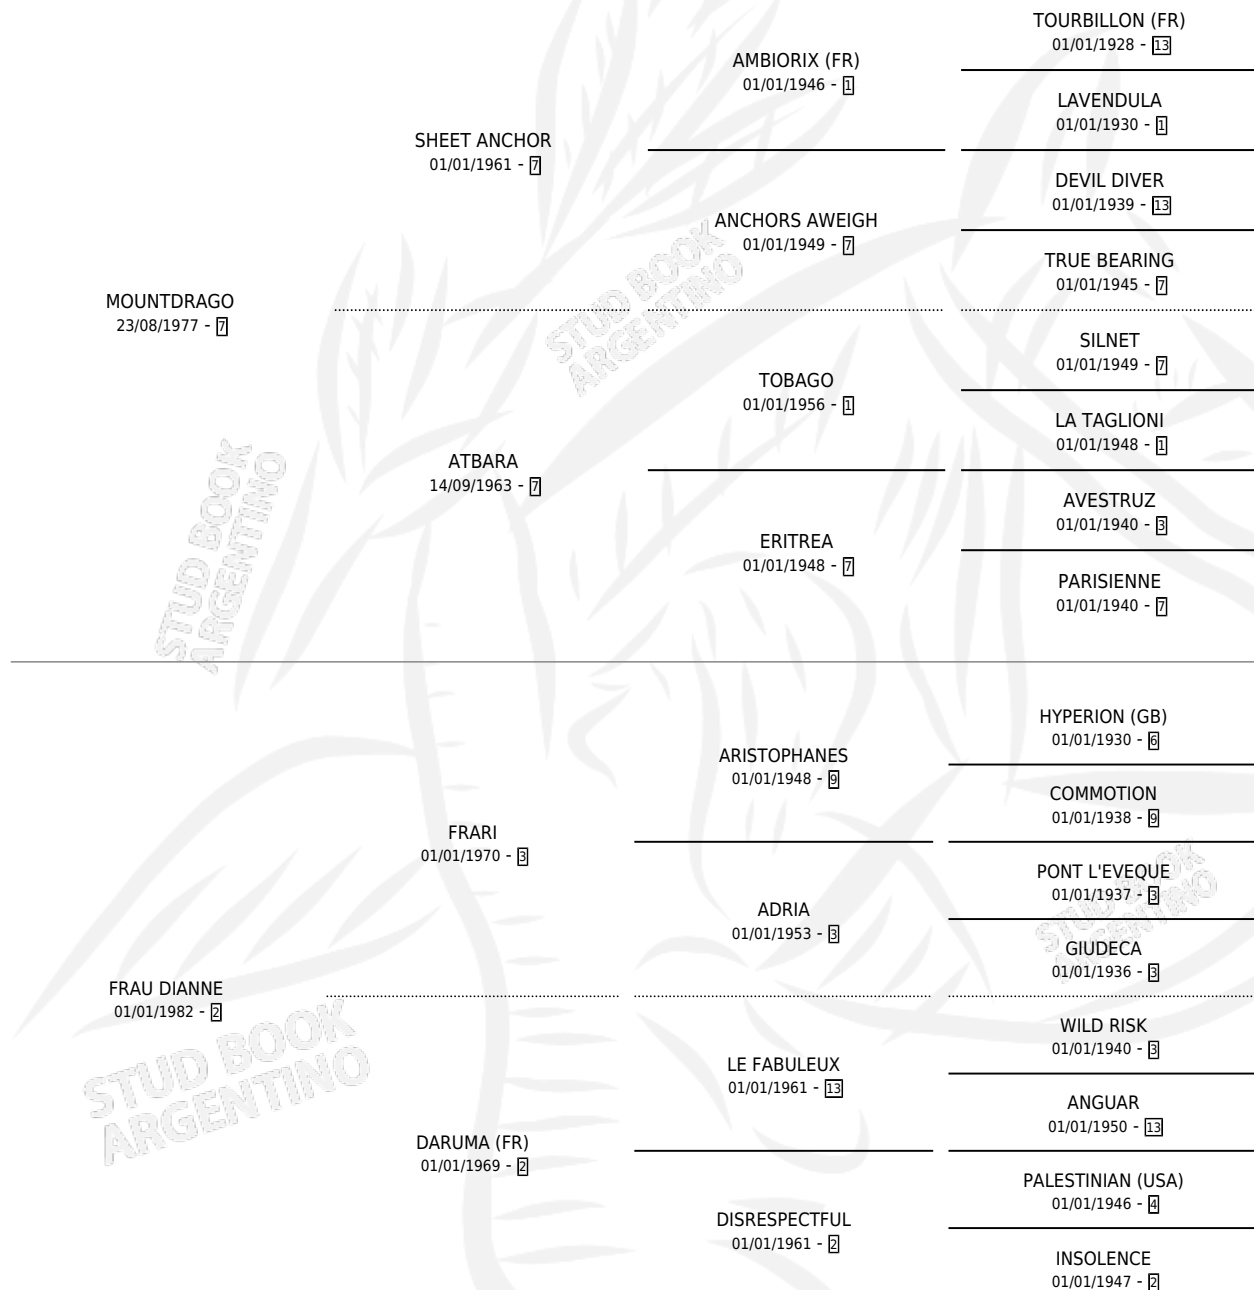

Lugar de nacimiento: La Biznaga

Criador: Sin dato

~

HIJOS

	MACHOS	HEMBRAS
10 NACIERON	3	7
2 CORRIERON	2	0

SIN ACTUACIONES

PEDIGREE

CAMPAÑA

Solo carreras oficiales de Argentina

POR EDAD

EDAD	CC	1°	2°	3°	4°	5°	NP	CLC	CLG	CLCG1	CLGG1	IMPORTE	GANANCIA / CC
3 AÑOS	5	0	2	0	2	0	1	0	0	0	0	\$0	\$0
4 AÑOS	1	1	0	0	0	0	0	0	0	0	0	\$0	\$0
5 AÑOS	14	0	0	0	4	2	8	0	0	0	0	\$0	\$0
TOTALES	20	1	2	0	6	2	9	0	0	0	0	\$0	\$0
%		5.0%	10.0%	0.0%	30.0%	10.0%	45.0%	0.0%	0.0%	0.0%	0.0%		