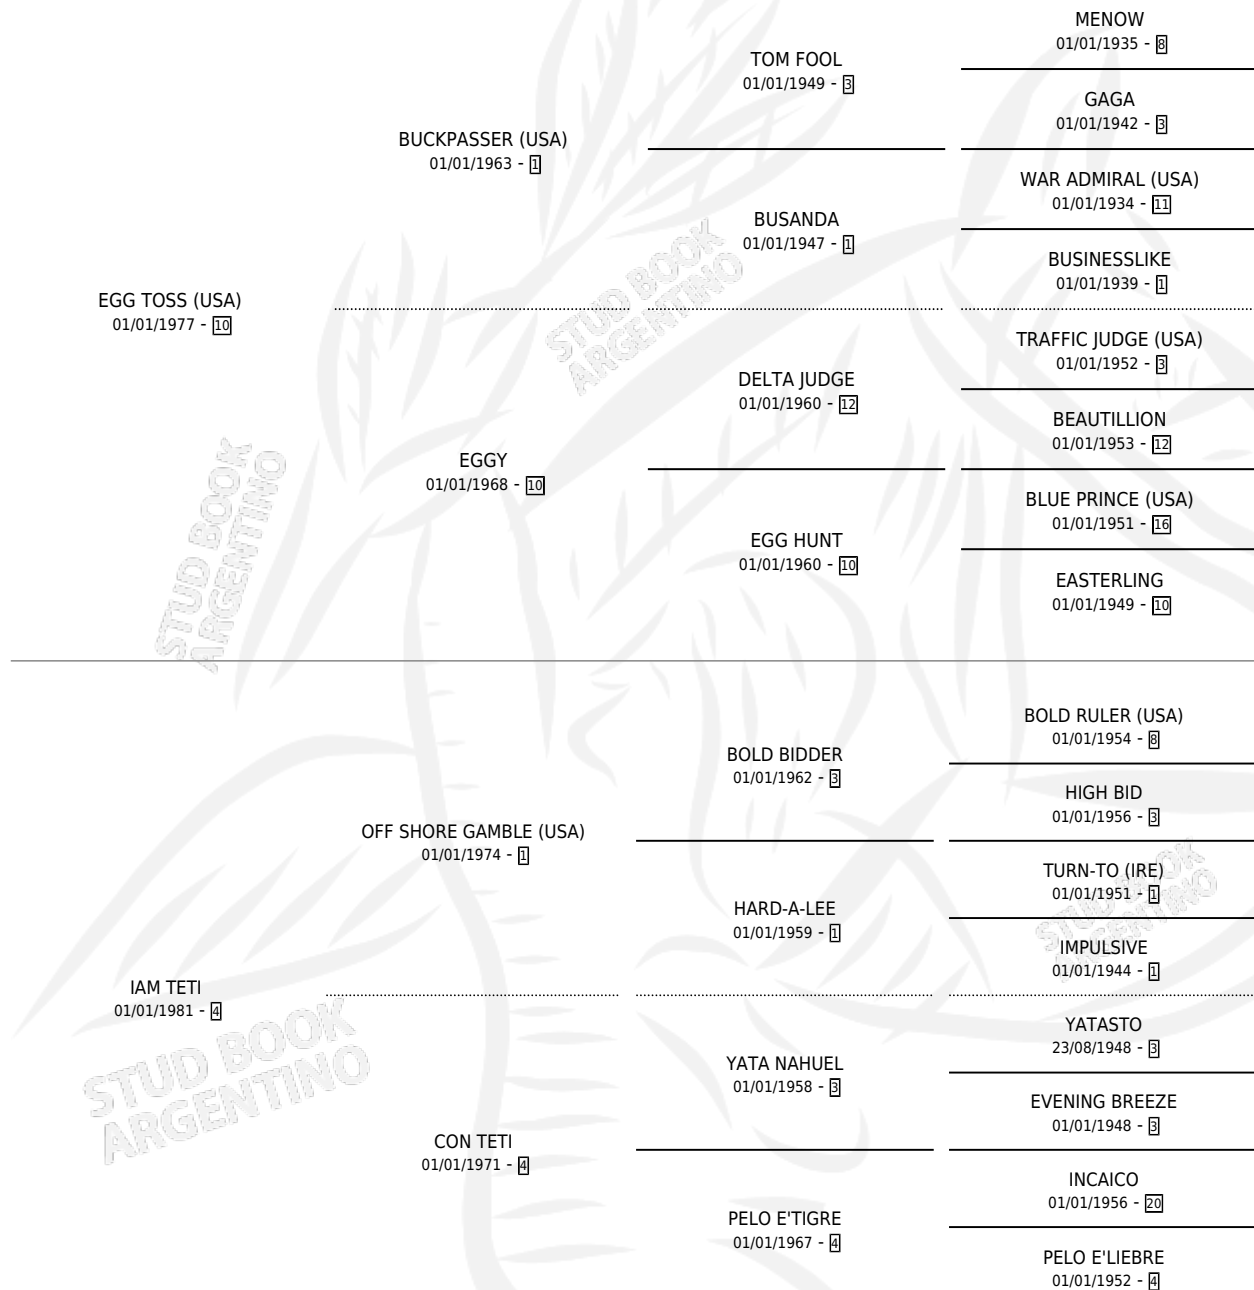

INDISCRET TOSS

por EGG TOSS (USA) y IAM TETI por OFF SHORE GAMBLE (USA)

Argentina · Macho · Zaino · SP · 17/08/1987
Familia 4-p · Volumen 33

ESTADO

TIPIFICACIÓN SANGUÍNEA	X
TIPIFICACIÓN POR ADN	X
PASAPORTE	X
IDENTIFICACIÓN POR MICROCHIP	X
REPRODUCTOR	X

Lugar de nacimiento: La Biznaga
Criador: Sin dato

PEDIGREE

EXPORTACIÓN / IMPORTACIÓN

FECHA	MOVIMIENTO	PAÍS
01/07/1989	EXPORTADO	PANAMA

INDISCRET TOSS

Datos oficiales del Stud Book Argentino

Documento generado el 03/05/2026