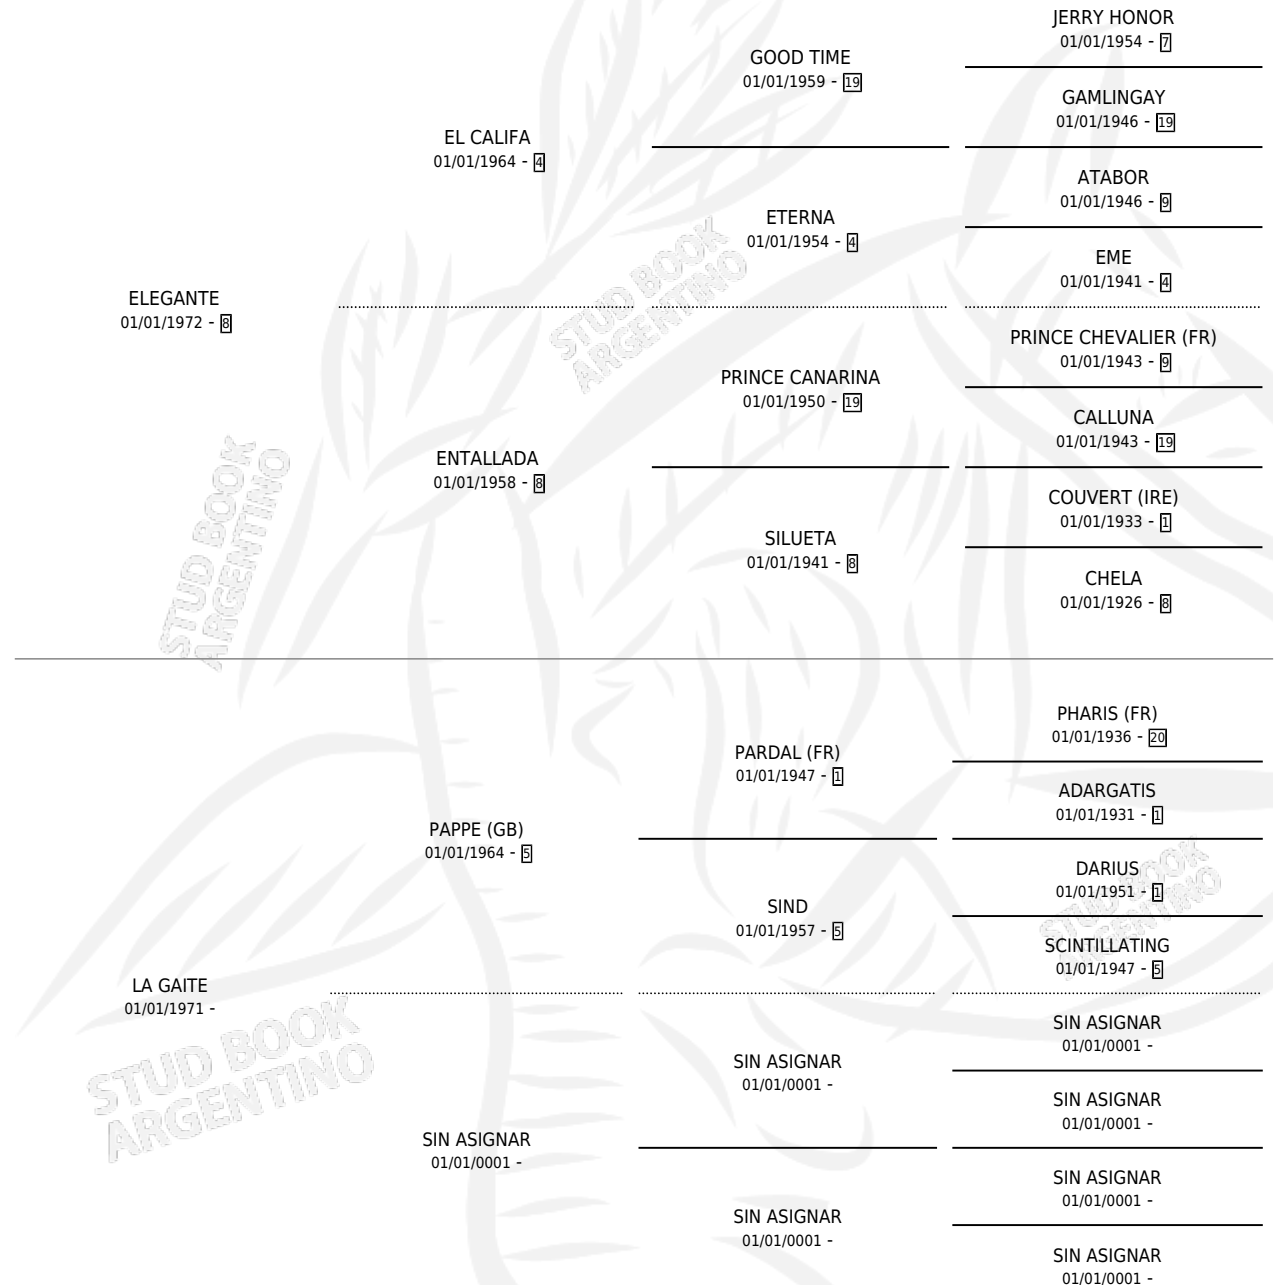

GAFER GALES

por **ELEGANTE** y **LA GAITE** por **PAPPE (GB)**

Argentina · Macho · Zaino · SP · 05/08/1987
Familia · Volumen 33

ESTADO

TIPIFICACIÓN SANGUÍNEA	X
TIPIFICACIÓN POR ADN	X
PASAPORTE	X
IDENTIFICACIÓN POR MICROCHIP	X
REPRODUCTOR	X

Lugar de nacimiento: El Gorrion

Criador: Sin dato

PEDIGREE

GAFER GALES

Datos oficiales del Stud Book Argentino

Documento generado el 12/05/2026

studbook.org.ar