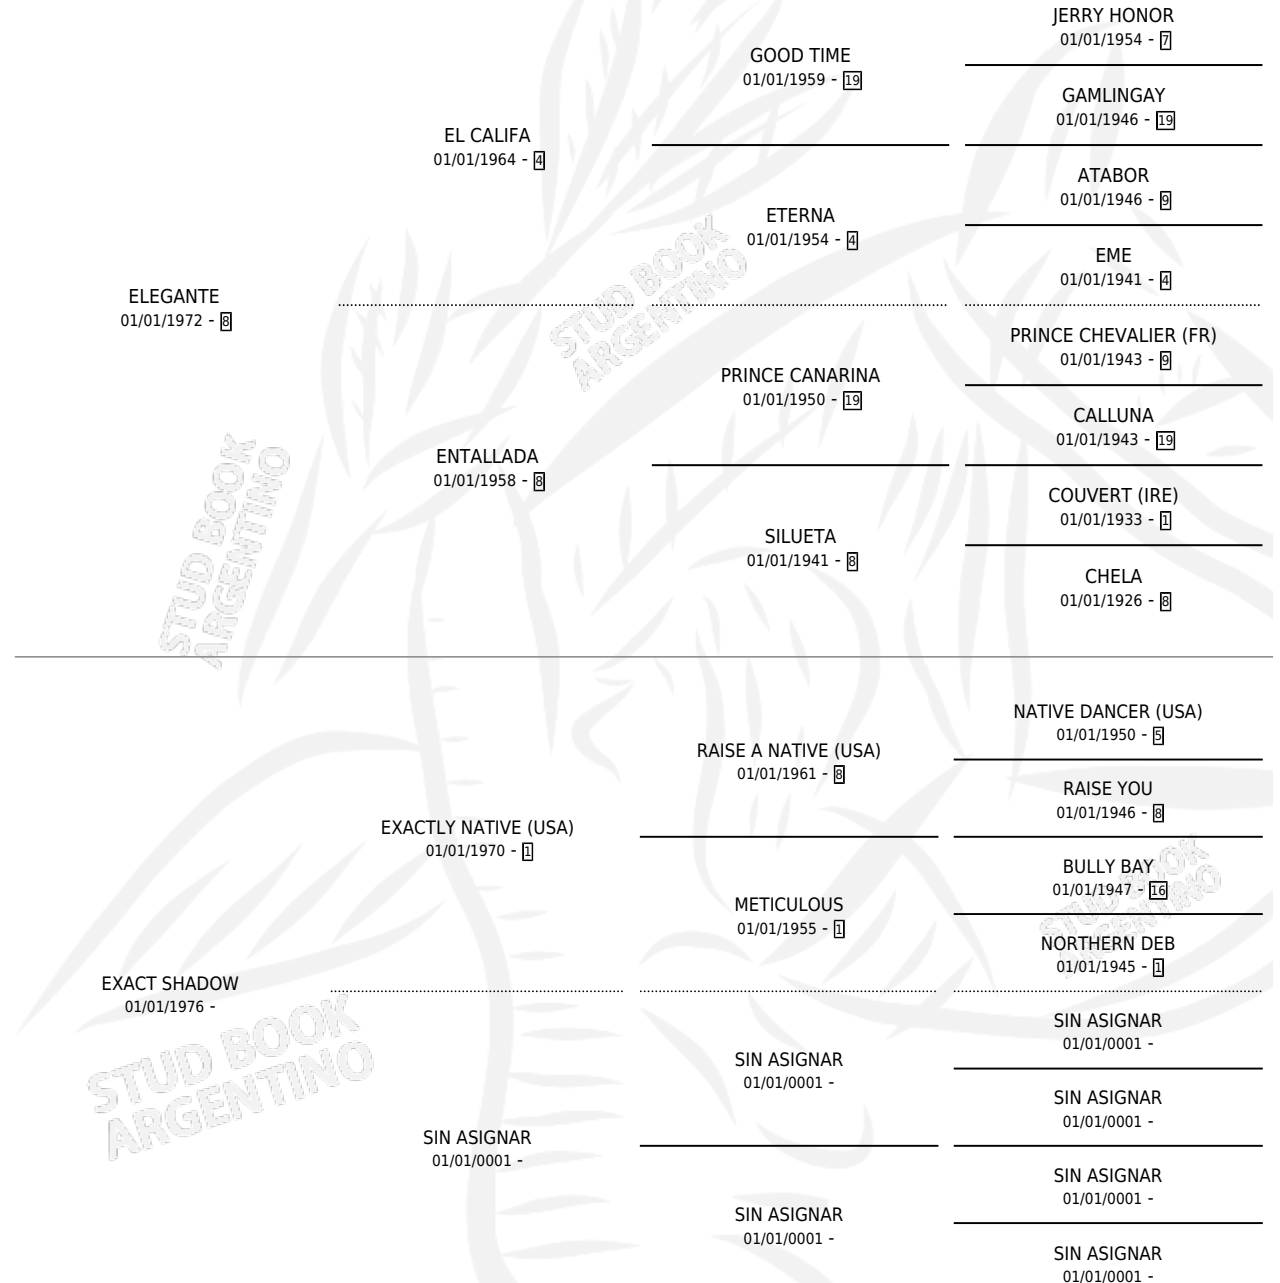

GAFER SHOWMAN

por ELEGANTE y EXACT SHADOW por EXACTLY NATIVE (USA)

Argentina · Hembra · Alazan · SP · 12/08/1987
Familia · Volumen 33

ESTADO

TIPIFICACIÓN SANGUÍNEA	X
TIPIFICACIÓN POR ADN	X
PASAPORTE	X
IDENTIFICACIÓN POR MICROCHIP	X
REPRODUCTOR	X

Lugar de nacimiento: El Gorrion

Criador: Sin dato

PEDIGREE

GAFER SHOWMAN

Datos oficiales del Stud Book Argentino

Documento generado el 07/05/2026

studbook.org.ar