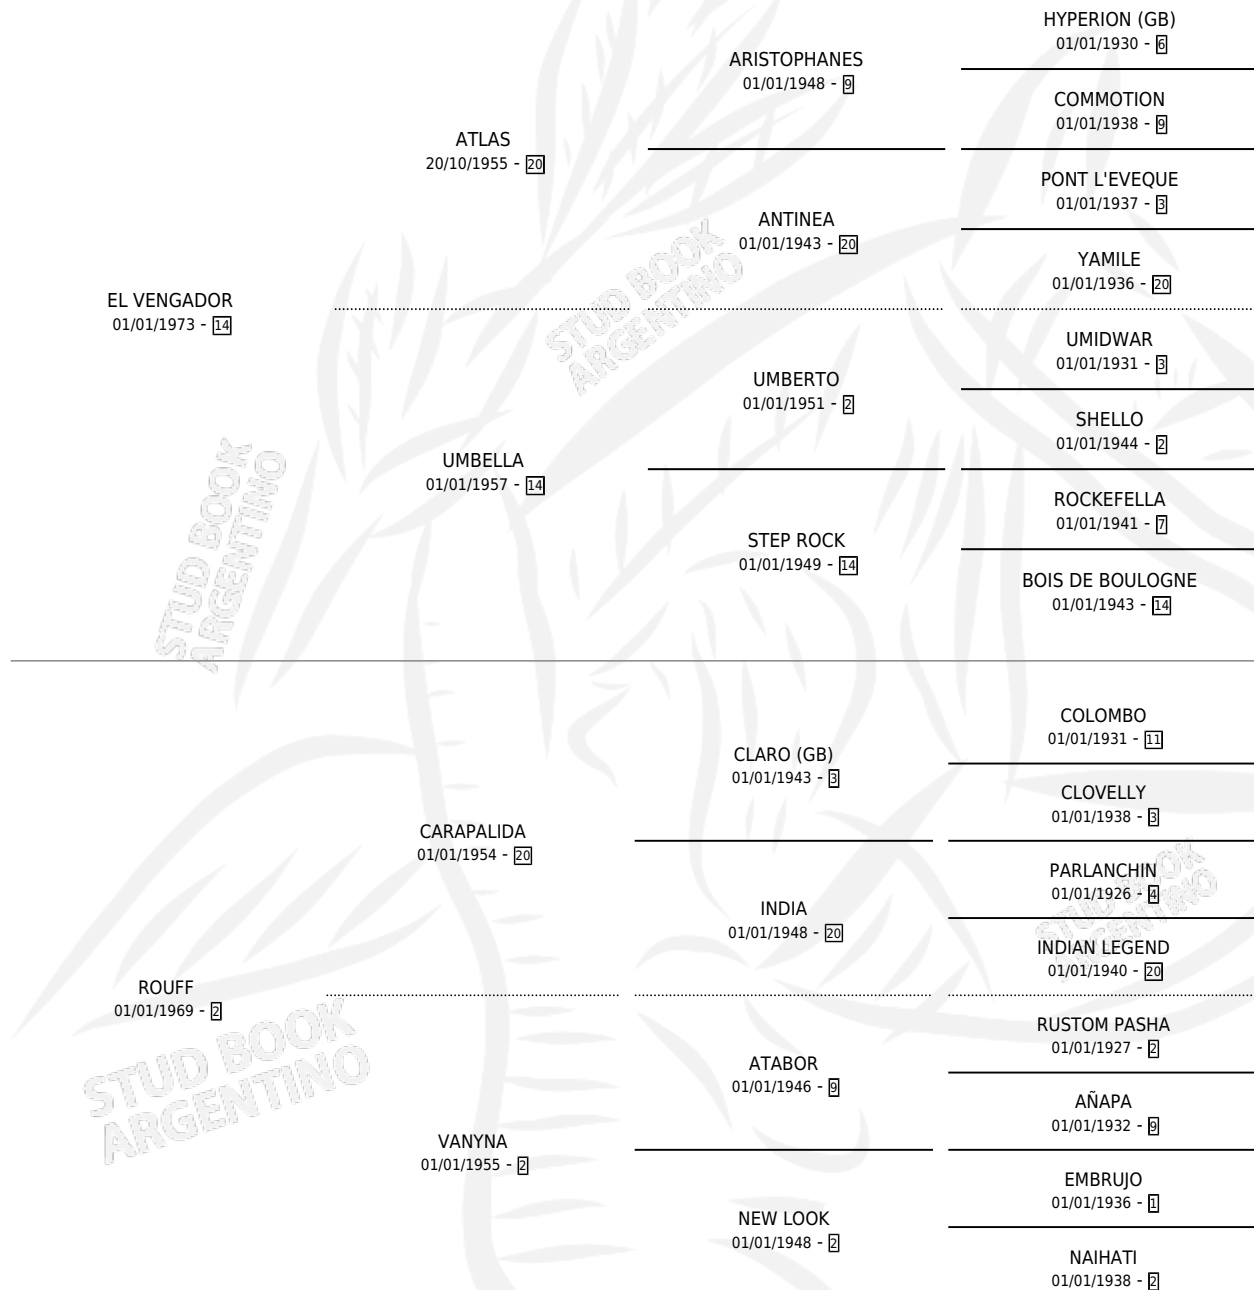

RULA

por **EL VENGADOR** y **ROUFF** por **CARAPALIDA**

Argentina · Hembra · Zaino · SP · 12/08/1987
Familia 2-h · Volumen 33

ESTADO

TIPIFICACIÓN SANGUÍNEA	X
TIPIFICACIÓN POR ADN	X
PASAPORTE	X
IDENTIFICACIÓN POR MICROCHIP	X
REPRODUCTOR	X

Lugar de nacimiento: San Nicolas de Bari

Criador: Sin dato

PEDIGREE

CAMPAÑA

Solo carreras oficiales de Argentina

POR EDAD

EDAD	CC	1°	2°	3°	4°	5°	NP	CLC	CLG	CLCG1	CLGG1	IMPORTE	GANANCIA / CC
3 AÑOS	1	0	0	0	0	0	1	0	0	0	0	\$0	\$0
TOTALES	1	0	0	0	0	0	1	0	0	0	0	\$0	\$0
%		0.0%	0.0%	0.0%	0.0%	0.0%	100%	0.0%	0.0%	0.0%	0.0%		