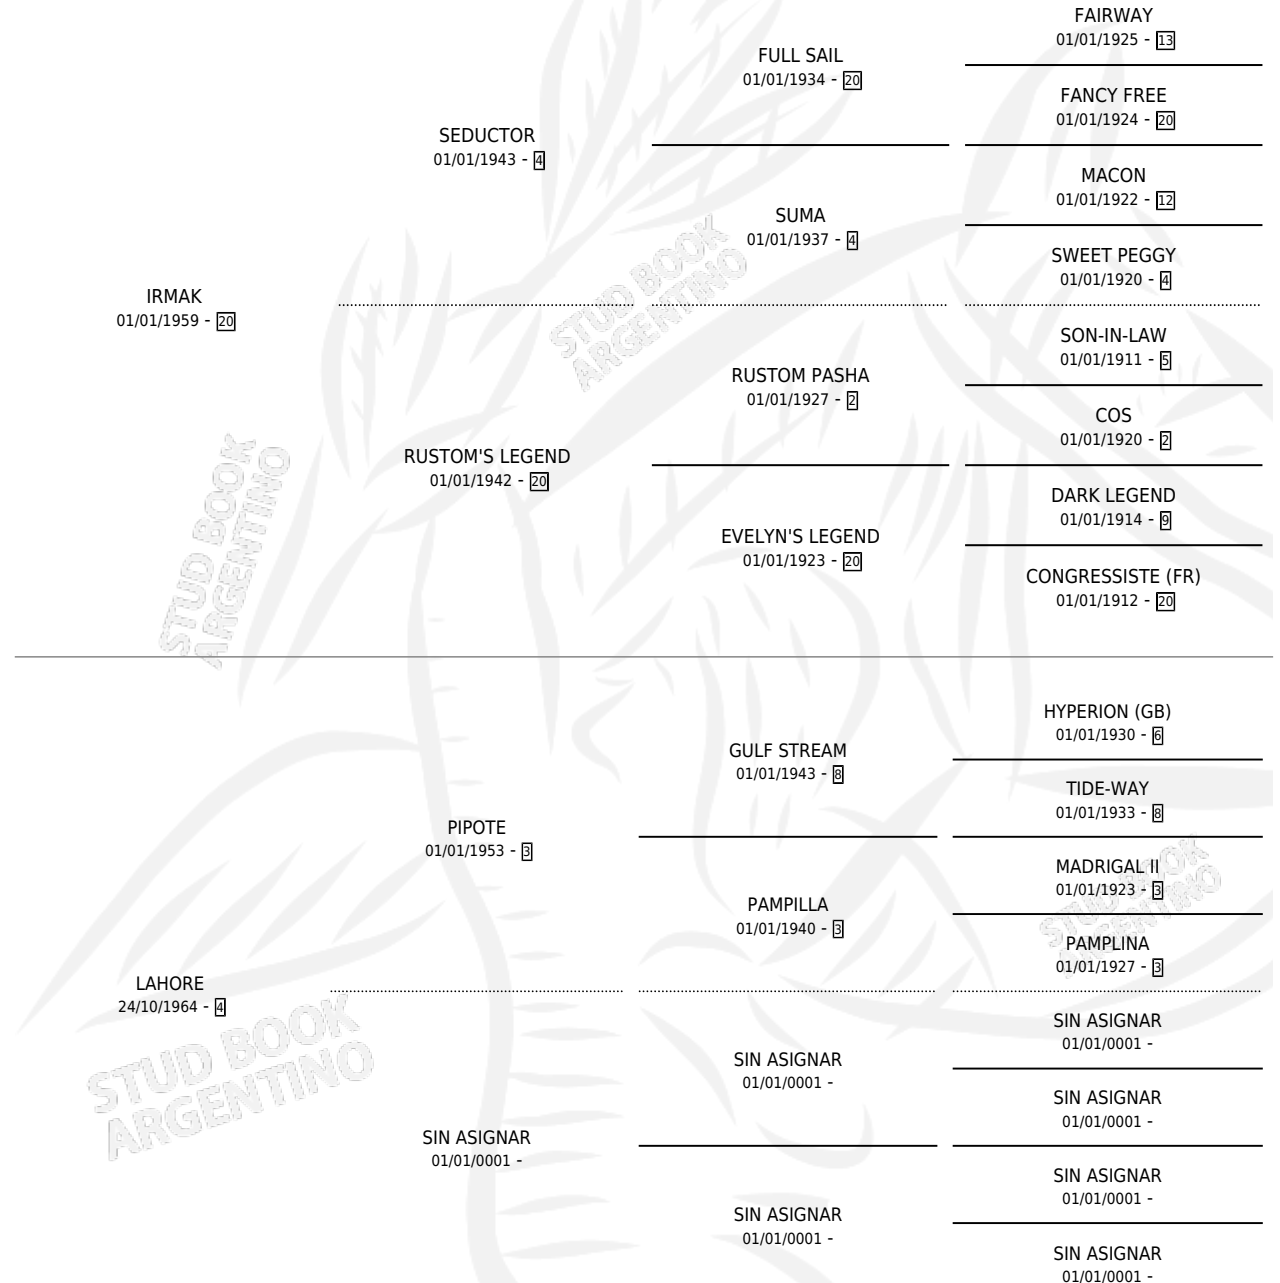

IERE

por IRMAK y LAHORE por PIPOTE

Argentina · Hembra · Tordillo · SP · 26/10/1969
Familia 4-b · Volumen 27

ESTADO

TIPIFICACIÓN SANGUÍNEA	X
TIPIFICACIÓN POR ADN	X
PASAPORTE	X
IDENTIFICACIÓN POR MICROCHIP	X
REPRODUCTOR	X

Lugar de nacimiento: Campo particular

Criador: Sin dato

PEDIGREE

IERE

Datos oficiales del Stud Book Argentino

Documento generado el 04/05/2026

studbook.org.ar