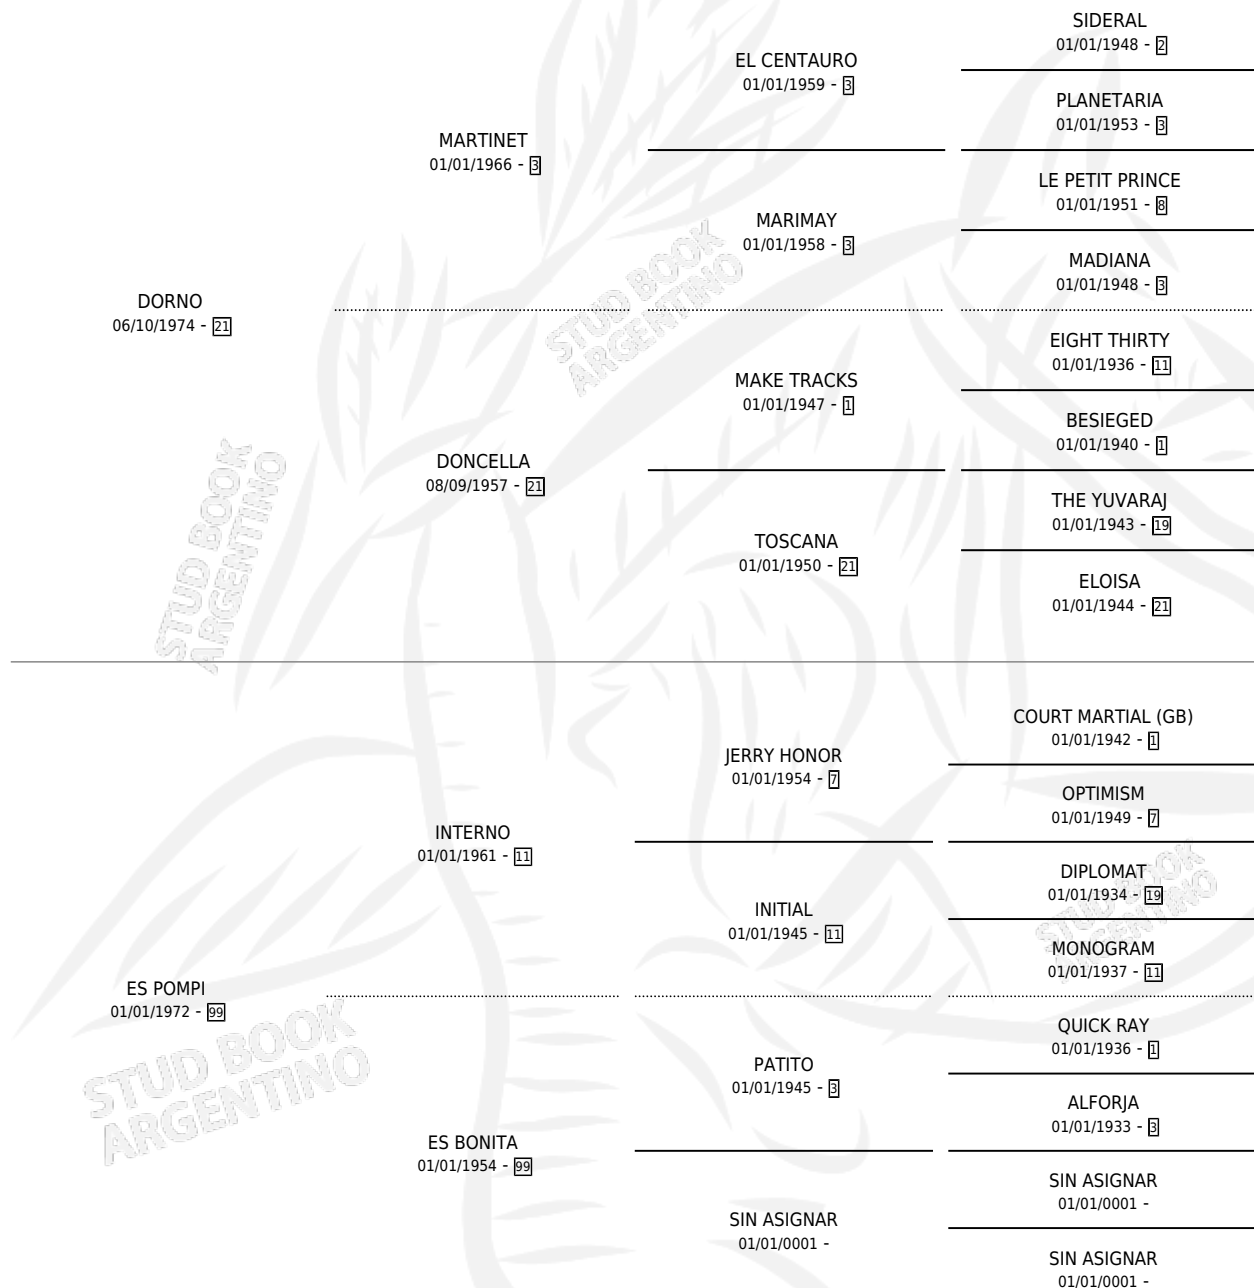

VIKY VIKY

por **DORNO** y **ES POMPI** por **INTERNO**

Argentina · Hembra · Alazan · SP · 06/07/1987
Familia 99 · Volumen 33

ESTADO

TIPIFICACIÓN SANGUÍNEA	X
TIPIFICACIÓN POR ADN	X
PASAPORTE	X
IDENTIFICACIÓN POR MICROCHIP	X
REPRODUCTOR	X

Lugar de nacimiento: Furia

Criador: Sin dato

PEDIGREE