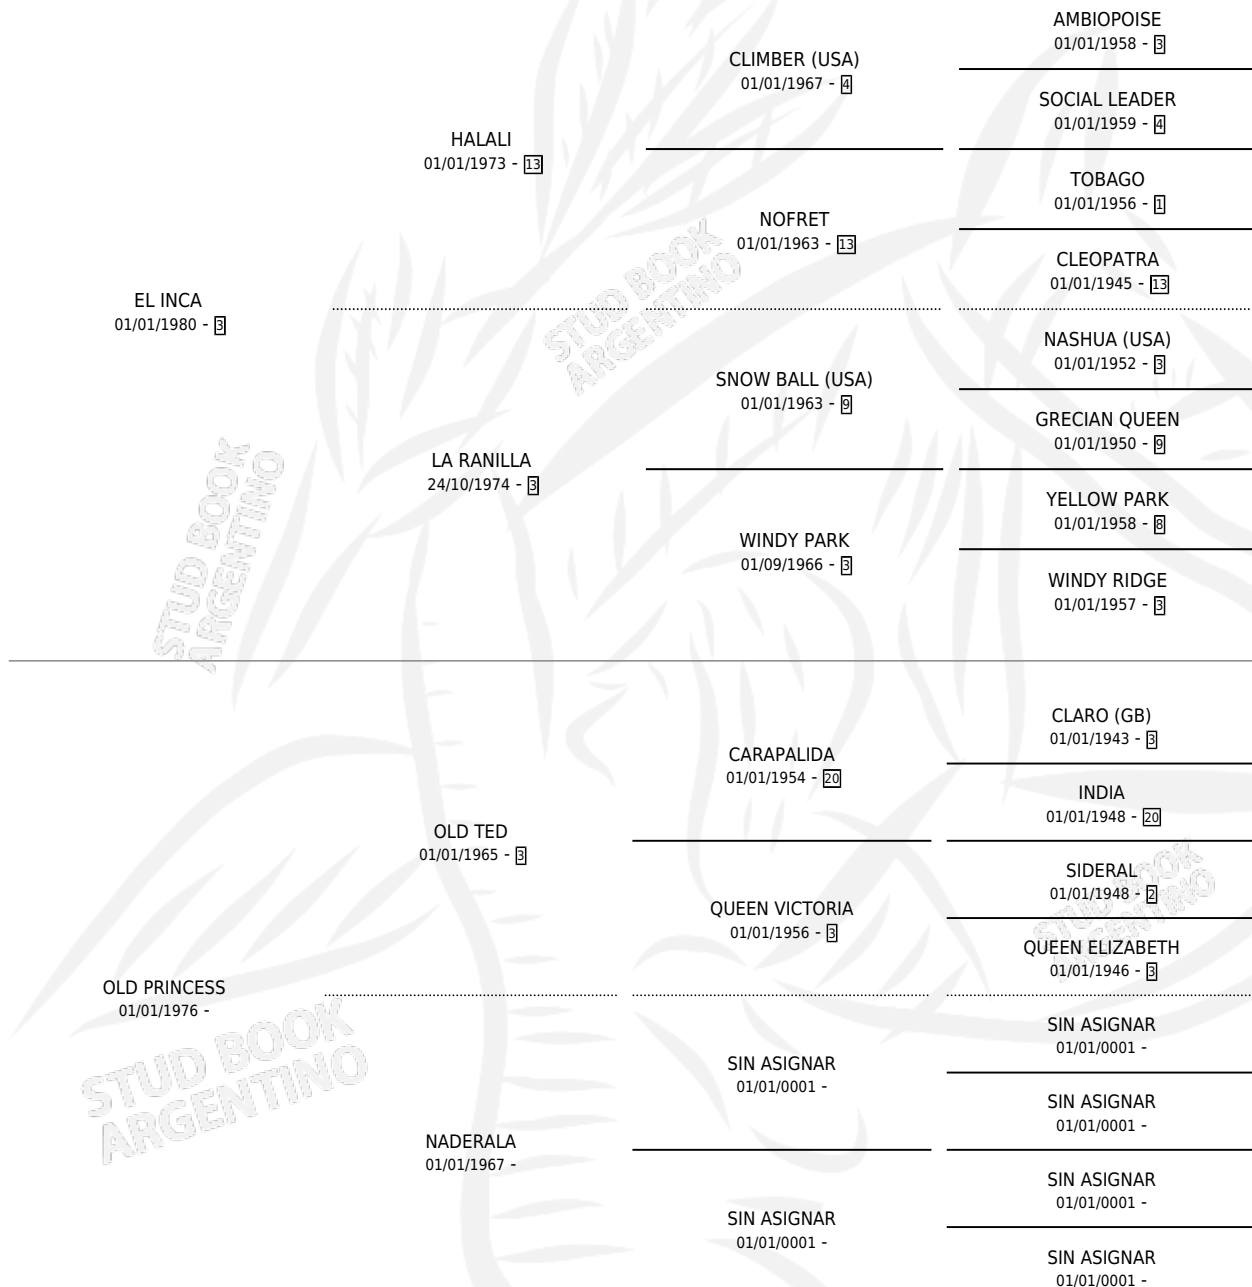

INCA PRINCESS

por EL INCA y OLD PRINCESS por OLD TED

Argentina · Hembra · Zaino · SP · 05/08/1987
Familia · Volumen 33

ESTADO

TIPIFICACIÓN SANGUÍNEA	✓
TIPIFICACIÓN POR ADN	X
PASAPORTE	X
IDENTIFICACIÓN POR MICROCHIP	X
REPRODUCTOR	✓

Lugar de nacimiento: San Bernardo
Criador: Sin dato

~

HIJOS

	MACHOS	HEMBRAS
1 NACIERON	1	0

SIN ACTUACIONES

PEDIGREE