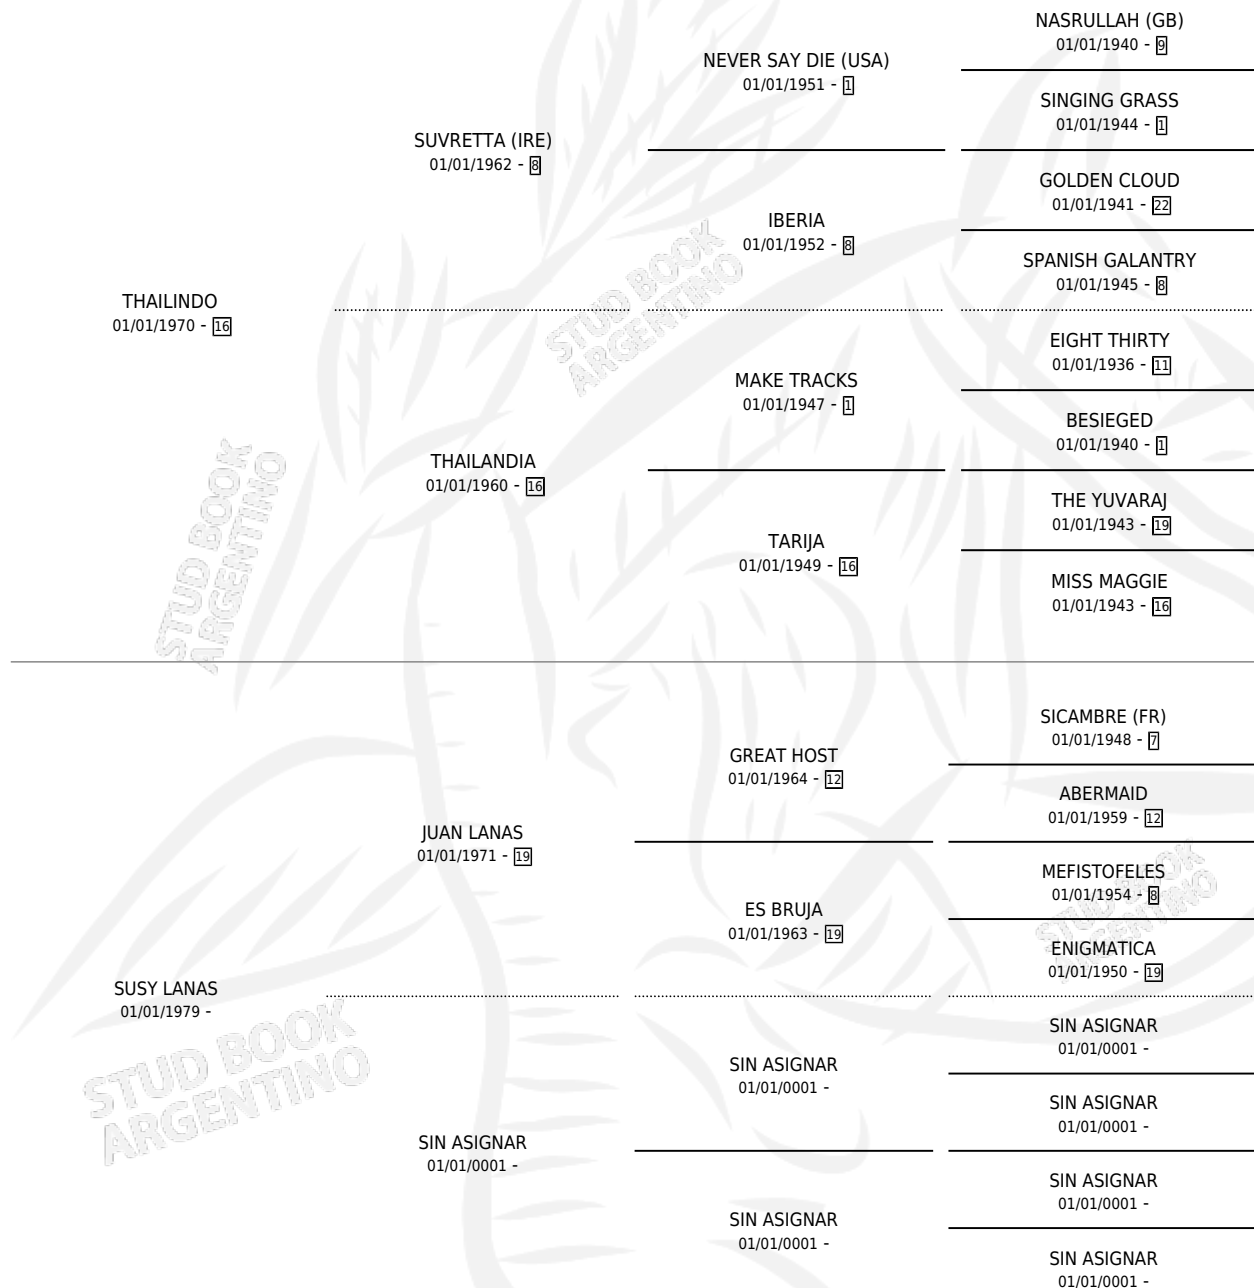

THAY MIMOSO

por THAILINDO y SUSY LANAS por JUAN LANAS

Argentina · Macho · Alazan Tostado · SP · 17/08/1987
Familia · Volumen 33

ESTADO

TIPIFICACIÓN SANGUÍNEA	X
TIPIFICACIÓN POR ADN	X
PASAPORTE	X
IDENTIFICACIÓN POR MICROCHIP	X
REPRODUCTOR	X

Lugar de nacimiento: Los Mimbres

Criador: Los Mimbres

PEDIGREE