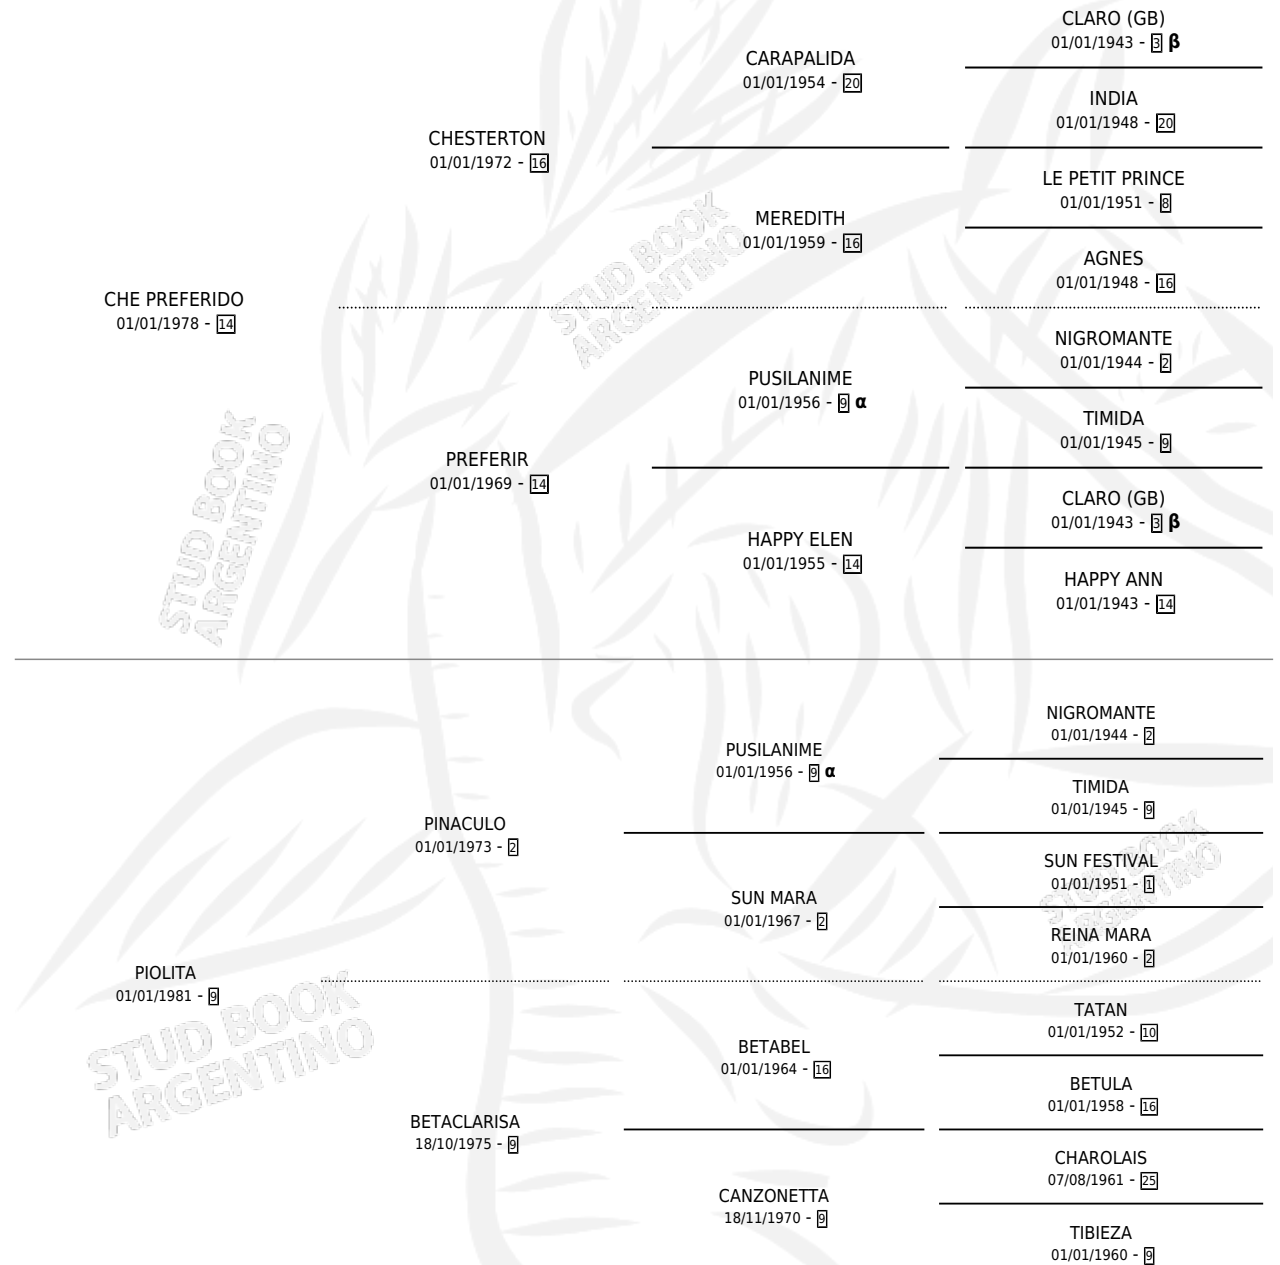

CHE PINTORESCA

por CHE PREFERIDO y PIOLITA por PINACULO

Argentina · Hembra · Alazan · SP · 11/08/1987
Familia 9-b · Volumen 33

ESTADO

TIPIFICACIÓN SANGUÍNEA	X
TIPIFICACIÓN POR ADN	X
PASAPORTE	X
IDENTIFICACIÓN POR MICROCHIP	X
REPRODUCTOR	X

Lugar de nacimiento: Record (de Baja)

Criador: Asociacion Cooperativa De Criadores De Caballos De Carrera

PEDIGREE

INBREEDING : α, β

CHE PINTORESCA

Datos oficiales del Stud Book Argentino

Documento generado el 09/05/2026