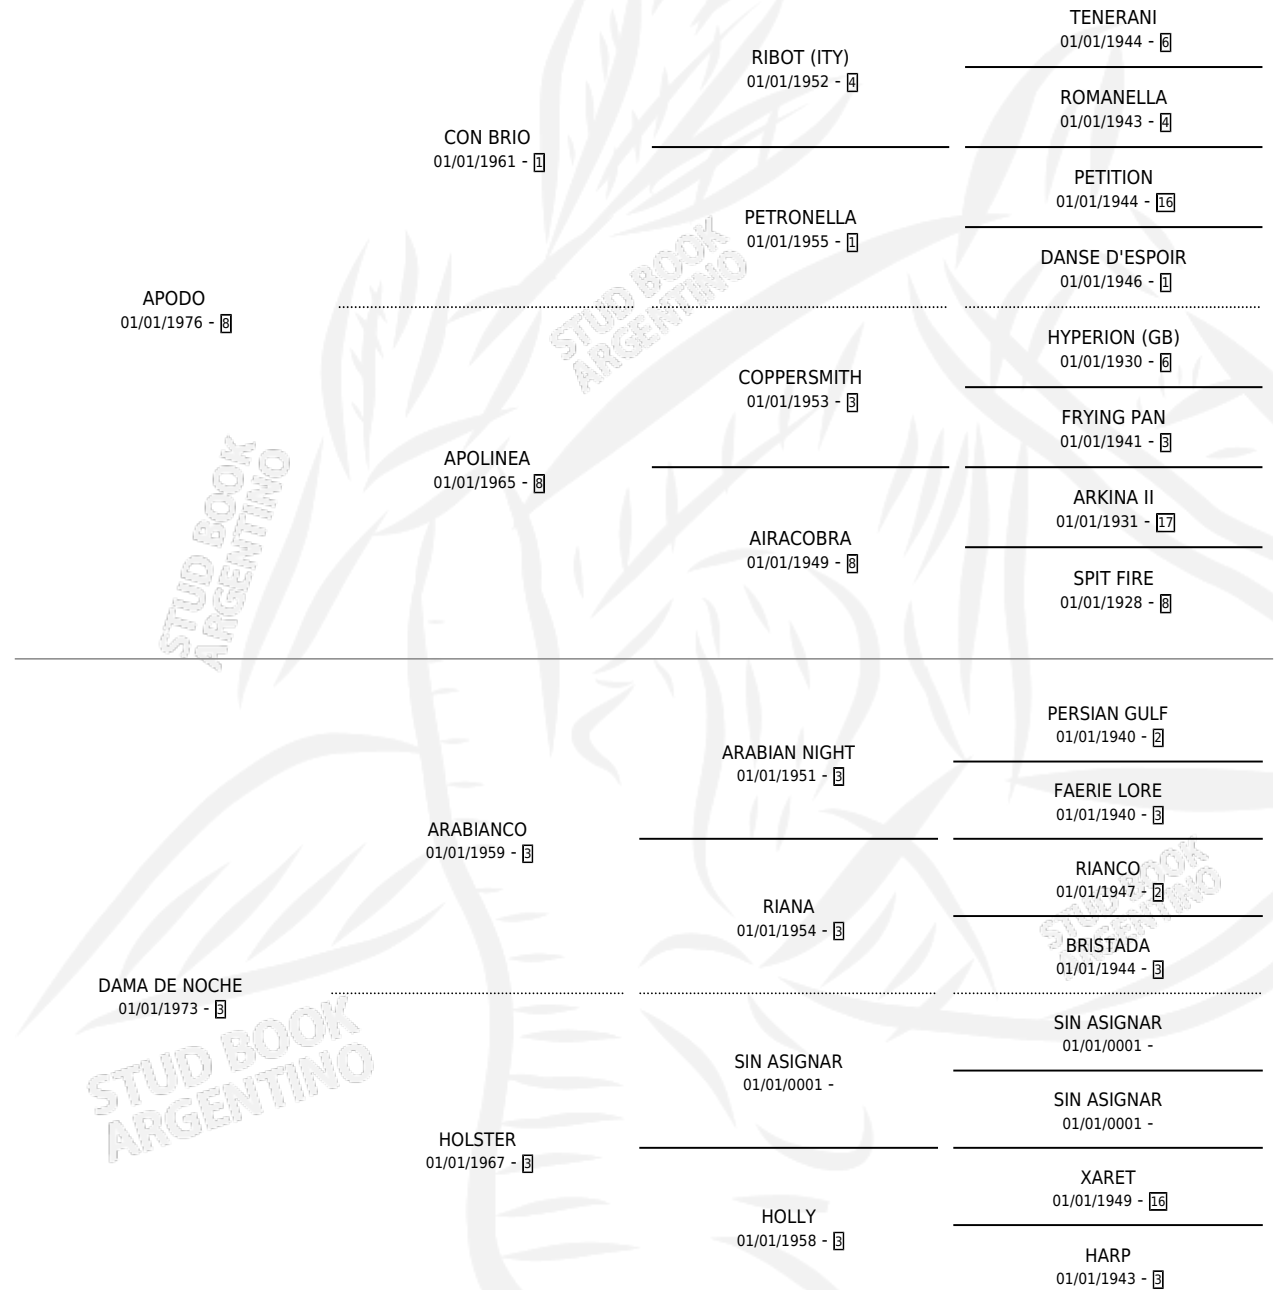

APOSTROPHE

por APODO y DAMA DE NOCHE por ARABIANCO

Argentina · Macho · Alazan · SP · 25/08/1987
Familia 3-c · Volumen 33

ESTADO

TIPIFICACIÓN SANGUÍNEA	X
TIPIFICACIÓN POR ADN	X
PASAPORTE	X
IDENTIFICACIÓN POR MICROCHIP	X
REPRODUCTOR	X

Lugar de nacimiento: Los Retiros

Criador: Sin dato

PEDIGREE

APOSTROPHE

Datos oficiales del Stud Book Argentino

Documento generado el 04/05/2026

studbook.org.ar