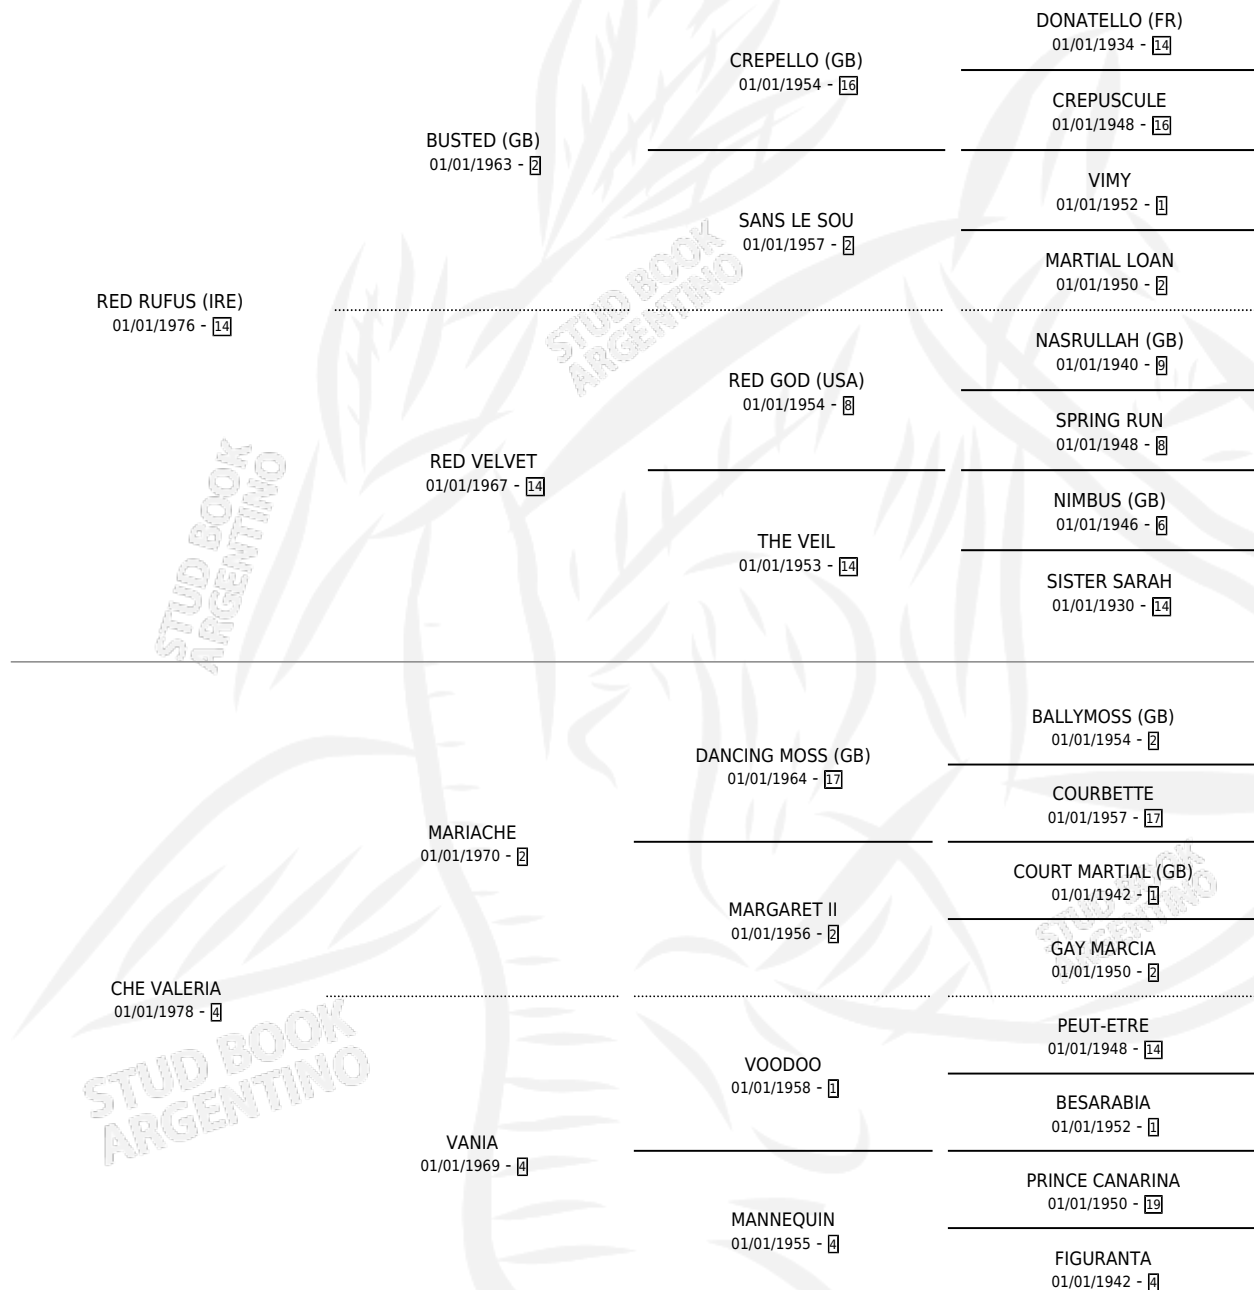

RED EDITH

por RED RUFUS (IRE) y CHE VALERIA por MARIACHE

Argentina · Hembra · Zaino Doradillo · SP · 07/09/1987
Familia 4-k · Volumen 33

ESTADO

TIPIFICACIÓN SANGUÍNEA	✓
TIPIFICACIÓN POR ADN	X
PASAPORTE	X
IDENTIFICACIÓN POR MICROCHIP	X
REPRODUCTOR	✓

Lugar de nacimiento: La Colina

Criador: Sin dato

~

HIJOS

	MACHOS	HEMBRAS
2 NACIERON	1	1

SIN ACTUACIONES

PEDIGREE

S

mientos 2 / Efectividad 66.67%

PADRILLO	PRODUCTO	CRIADOR	1ER SERVICIO	ÚLTIMO SERVICIO
GOOD ORMESSON	∅		16/10/1992	16/10/1992
INCOMPARABLE	IN EDITH (H Z, 26/09/1992)	SIN DATO	04/10/1991	17/10/1991
GOOD ORMESSON	GOOD RUFUS (M Z, 07/07/1991)	SIN DATO	06/08/1990	09/08/1990