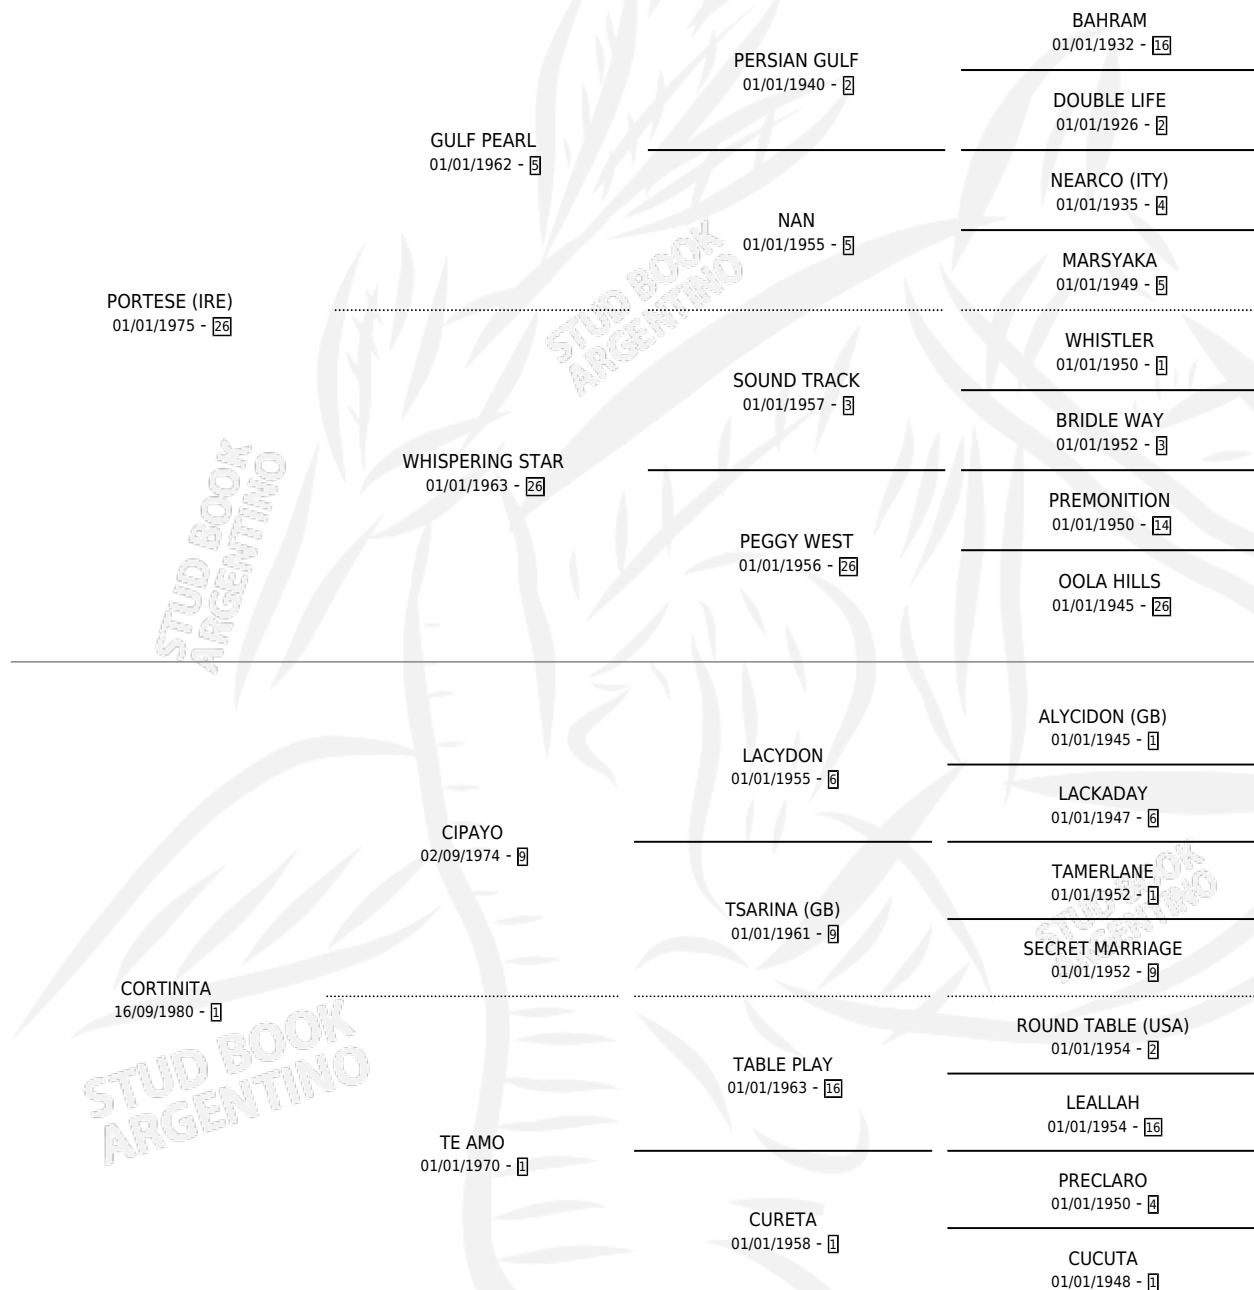

PARRI

por **PORTESE (IRE)** y **CORTINITA** por **CIPAYO**

Argentina · Hembra · Alazan · SP · 17/08/1987
Familia 1-e · Volumen 33

ESTADO

TIPIFICACIÓN SANGUÍNEA	✓
TIPIFICACIÓN POR ADN	X
PASAPORTE	X
IDENTIFICACIÓN POR MICROCHIP	X
REPRODUCTOR	✓

Lugar de nacimiento: Ojo de Agua

Criador: Sin dato

~

HIJOS

	MACHOS	HEMBRAS
1 NACIERON	1	0
1 CORRIERON	1	0
1 GANARON	1	0
0 GANADORES CL	0 GANADORES GR	0 GANADORES G1

PEDIGREE

S

mientos 1 / Efectividad 25.00%

PADRILLO	PRODUCTO	CRADOR	1ER SERVICIO	ÚLTIMO SERVICIO
DON HERNANDO (USA)	Ø		03/09/1995	05/09/1995
PARRI GREY OWL (USA)	Ø		28/09/1994	28/09/1994
Datos oficiales del Stud Book Argentino GREY OWL (USA)	GREAT PRETENDER (M T, 18/09/1994)	SIN DATO	14/10/1993	16/10/1993
GREY OWL (USA)	Ø		24/08/1992	24/08/1992