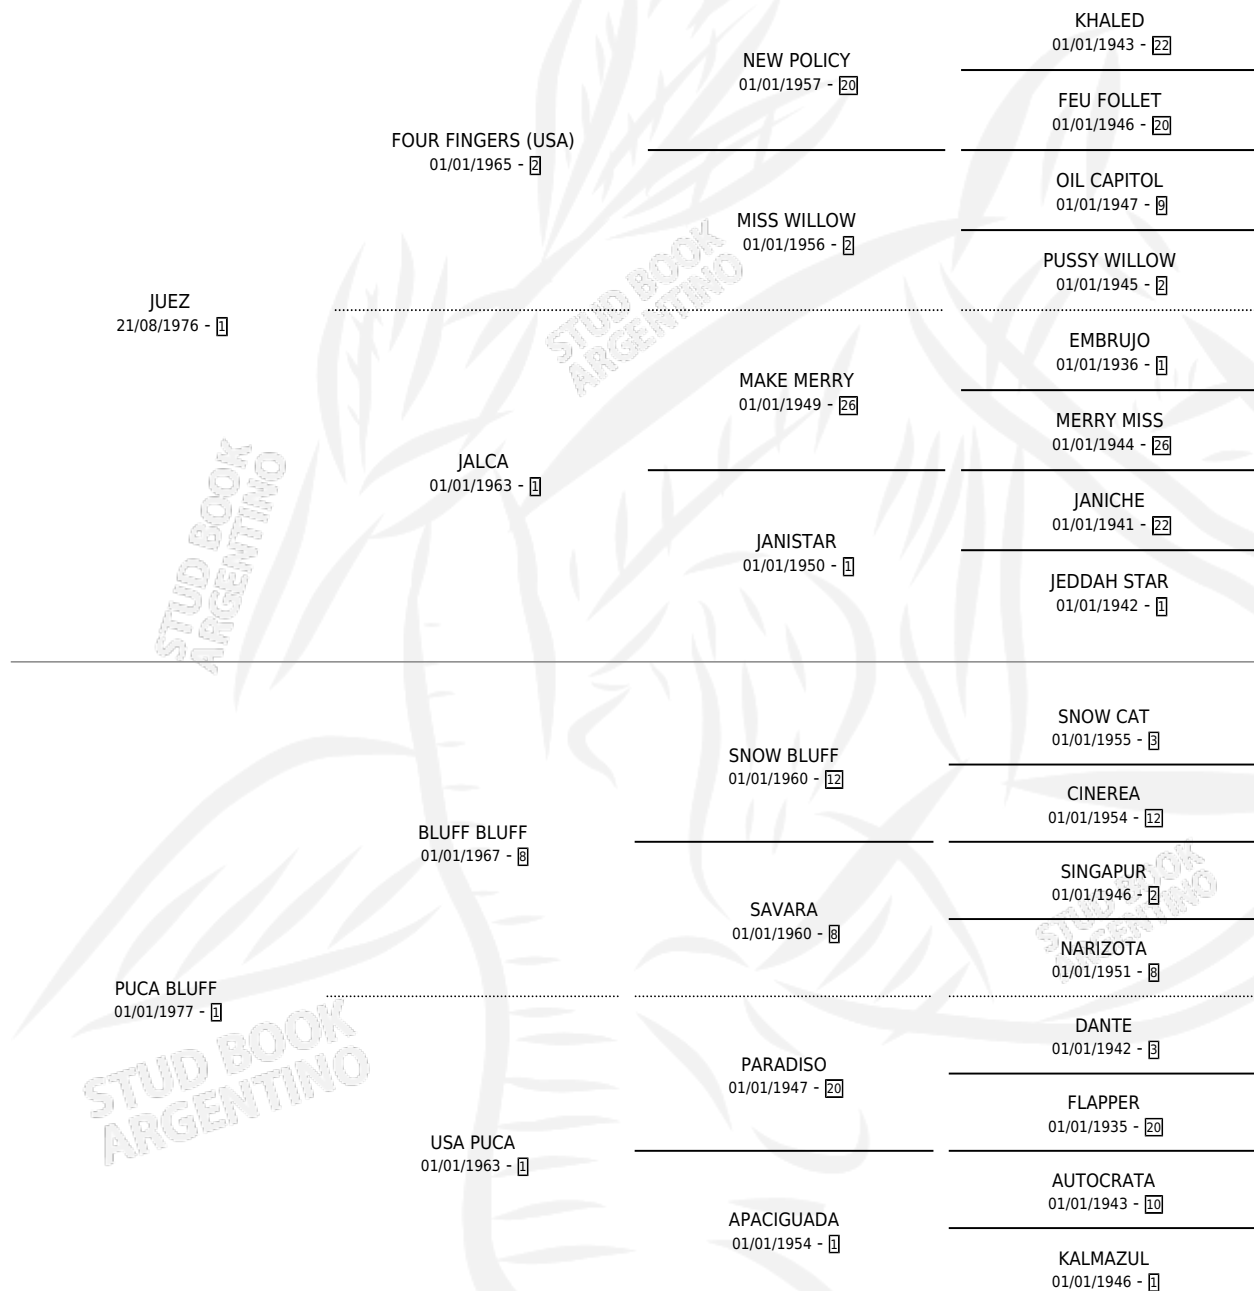

PUCARA JU

por JUEZ y PUCA BLUFF por BLUFF BLUFF

Argentina · Macho · Zaino Colorado · SP · 14/08/1987
Familia 1-b · Volumen 33

ESTADO

TIPIFICACIÓN SANGUÍNEA	X
TIPIFICACIÓN POR ADN	X
PASAPORTE	X
IDENTIFICACIÓN POR MICROCHIP	X
REPRODUCTOR	X

Lugar de nacimiento: Alca-ju

Criador: Sin dato

PEDIGREE

CAMPAÑA

Solo carreras oficiales de Argentina

POR EDAD

EDAD	CC	1°	2°	3°	4°	5°	NP	CLC	CLG	CLCG1	CLGG1	IMPORTE	GANANCIA / CC
5 AÑOS	4	3	0	1	0	0	0	0	0	0	0	\$0	\$0
6 AÑOS	1	0	0	0	0	1	0	0	0	0	0	\$257	\$257
TOTALES	5	3	0	1	0	1	0	0	0	0	0	\$257	\$51
%		60.0%	0.0%	20.0%	0.0%	20.0%	0.0%	0.0%	0.0%	0.0%	0.0%		