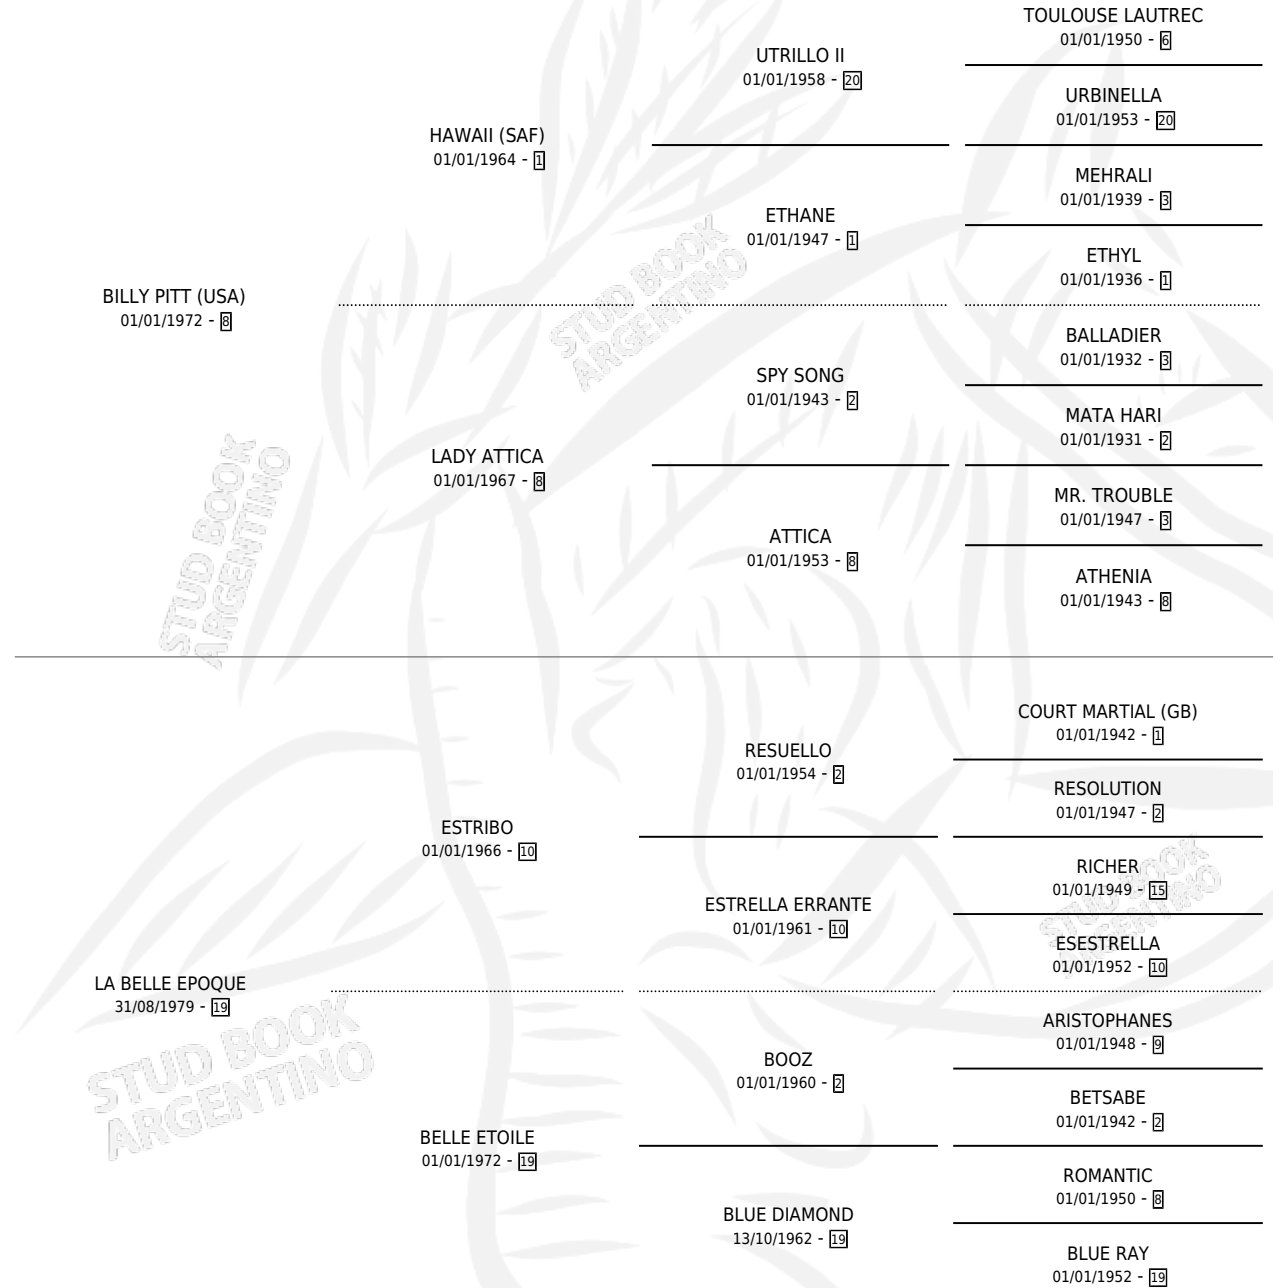

BATACLANA BILL

por **BILLY PITT (USA)** y **LA BELLE EPOQUE** por **ESTRIBO**

Argentina · Hembra · Alazan Tostado · SP · 20/08/1987
Familia 19-b · Volumen 33

ESTADO

TIPIFICACIÓN SANGUÍNEA	X
TIPIFICACIÓN POR ADN	X
PASAPORTE	X
IDENTIFICACIÓN POR MICROCHIP	X
REPRODUCTOR	✓

Lugar de nacimiento: Maryland

Criador: Sin dato

PEDIGREE

CAMPAÑA

Solo carreras oficiales de Argentina

POR EDAD

EDAD	CC	1°	2°	3°	4°	5°	NP	CLC	CLG	CLCG1	CLGG1	IMPORTE	GANANCIA / CC
3 AÑOS	5	1	1	0	1	0	2	0	0	0	0	\$1,425,000	\$285,000
TOTALES	5	1	1	0	1	0	2	0	0	0	0	\$1,425,000	\$285,000
%		20.0%	20.0%	0.0%	20.0%	0.0%	40.0%	0.0%	0.0%	0.0%	0.0%		