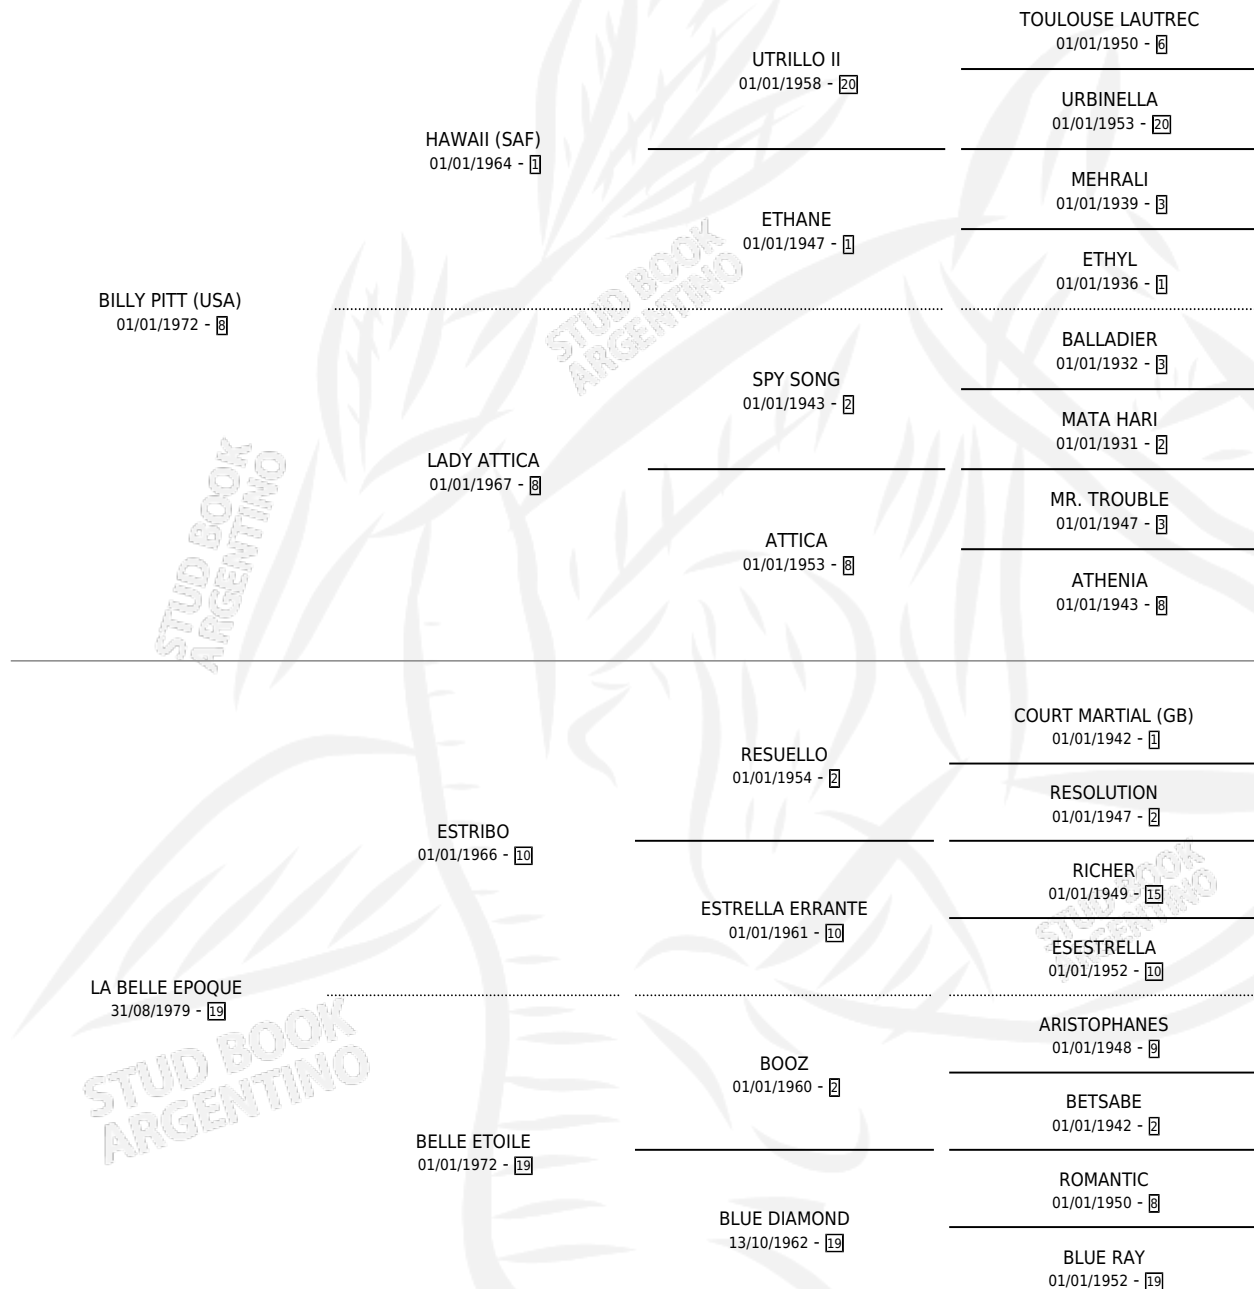

BATACLANA BILL

por **BILLY PITT (USA)** y **LA BELLE EPOQUE** por **ESTRIBO**

Argentina · Hembra · Alazan Tostado · SP · 20/08/1987
Familia 19-b · Volumen 33

ESTADO

TIPIFICACIÓN SANGUÍNEA	X
TIPIFICACIÓN POR ADN	X
PASAPORTE	X
IDENTIFICACIÓN POR MICROCHIP	X
REPRODUCTOR	✓

Lugar de nacimiento: Maryland

Criador: Sin dato

PEDIGREE

CAMPAÑA

Solo carreras oficiales de Argentina

POR EDAD

EDAD	CC	1°	2°	3°	4°	5°	NP	CLC	CLG	CLCG1	CLGG1	IMPORTE	GANANCIA / CC
3 AÑOS	5	1	1	0	1	0	2	0	0	0	0	\$1,425,000	\$285,000
TOTALES	5	1	1	0	1	0	2	0	0	0	0	\$1,425,000	\$285,000
%		20.0%	20.0%	0.0%	20.0%	0.0%	40.0%	0.0%	0.0%	0.0%	0.0%		

Ganadora en La Plata - \$1,425,000, a los 3 años.

POR DISTANCIA

HIPODROMO	CC	1°	2°	3°	4°	5°	NP	CLC	CLG	CLCG1	CLGG1	IMPORTE
LA PLATA	2	1	1	0	0	0	0	0	0	0	0	\$0
1100 MTS	1	0	1	0	0	0	0	0	0	0	0	\$0
1000 MTS	1	1	0	0	0	0	0	0	0	0	0	\$0
PALERMO	3	0	0	0	1	0	2	0	0	0	0	\$1,425,000
1000 MTS	2	0	0	0	1	0	1	0	0	0	0	\$1,425,000
1200 MTS	1	0	0	0	0	0	1	0	0	0	0	\$0