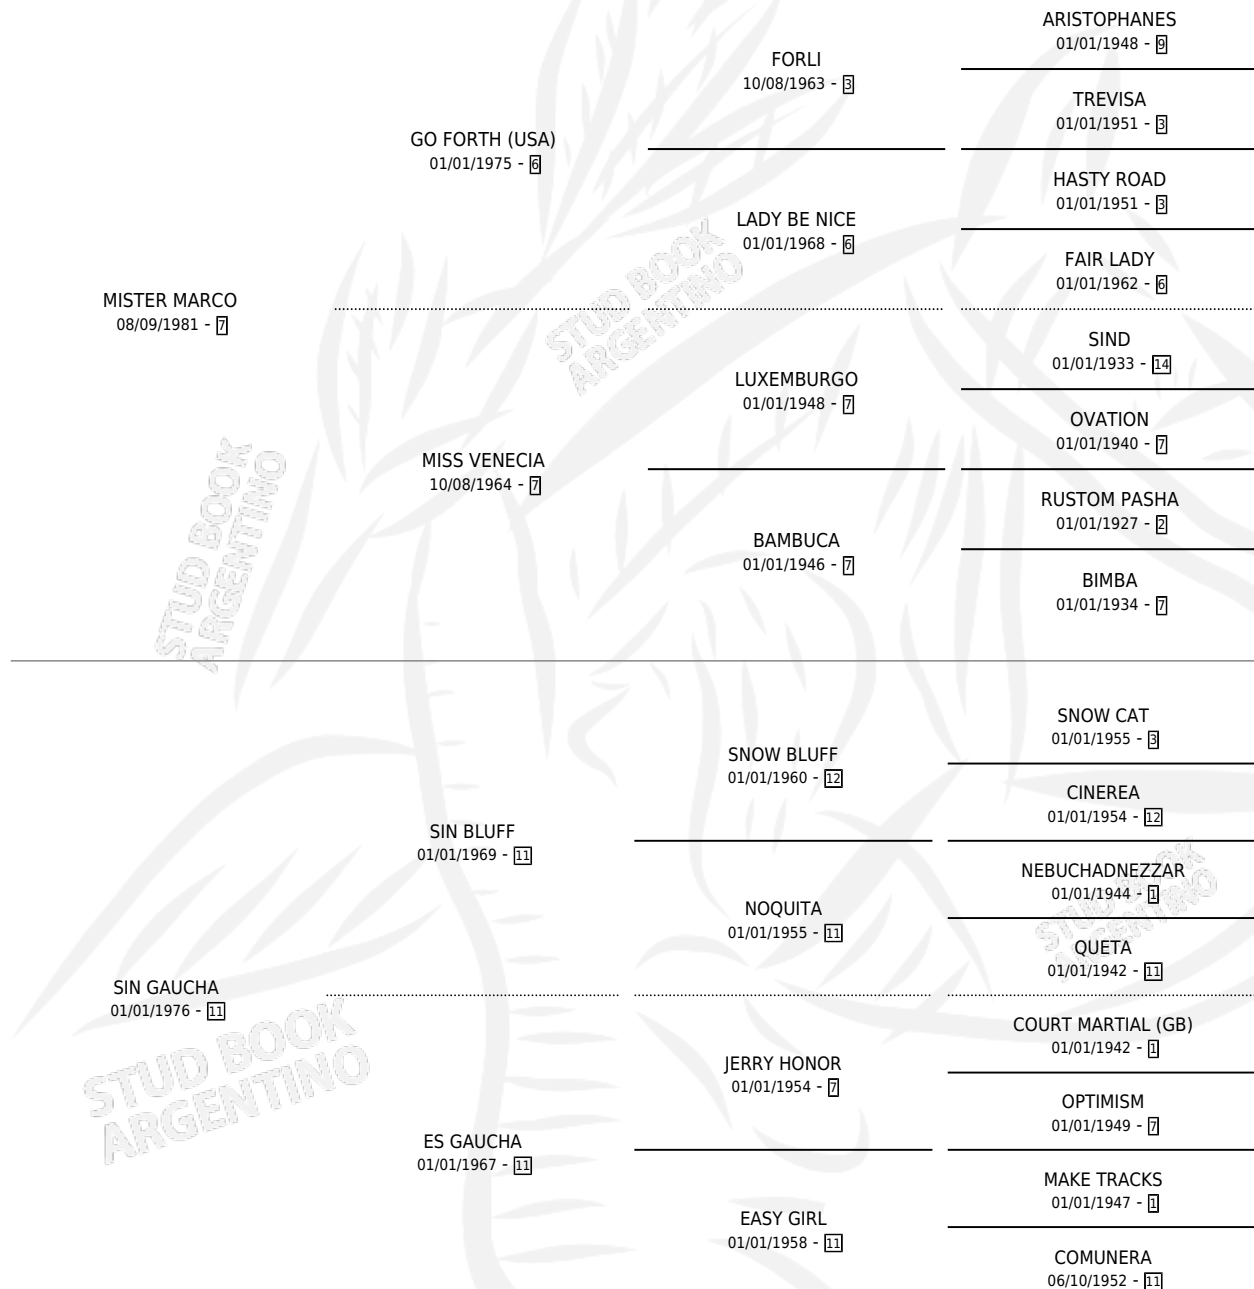

MISS GAUCHA

por MISTER MARCO y SIN GAUCHA por SIN BLUFF

Argentina · Hembra · Alazan · SP · 15/08/1987
Familia 11-c · Volumen 33

ESTADO

TIPIFICACIÓN SANGUÍNEA	✓
TIPIFICACIÓN POR ADN	X
PASAPORTE	X
IDENTIFICACIÓN POR MICROCHIP	X
REPRODUCTOR	✓

Lugar de nacimiento: Maryland

Criador: Asociacion Cooperativa De Criadores De Caballos De Carrera

~

HIJOS

	MACHOS	HEMBRAS
6 NACIERON	3	3
4 CORRIERON	1	3

SIN ACTUACIONES

PEDIGREE

CAMPAÑA

Solo carreras oficiales de Argentina

POR EDAD

EDAD	CC	1°	2°	3°	4°	5°	NP	CLC	CLG	CLCG1	CLGG1	IMPORTE	GANANCIA / CC
3 AÑOS	4	1	0	0	1	1	1	0	0	0	0	\$0	\$0
4 AÑOS	7	1	0	0	2	1	3	0	0	0	0	\$5,800	\$829
TOTALES	11	2	0	0	3	2	4	0	0	0	0	\$5,800	\$527
%		18.2%	0.0%	0.0%	27.3%	18.2%	36.4%	0.0%	0.0%	0.0%	0.0%		