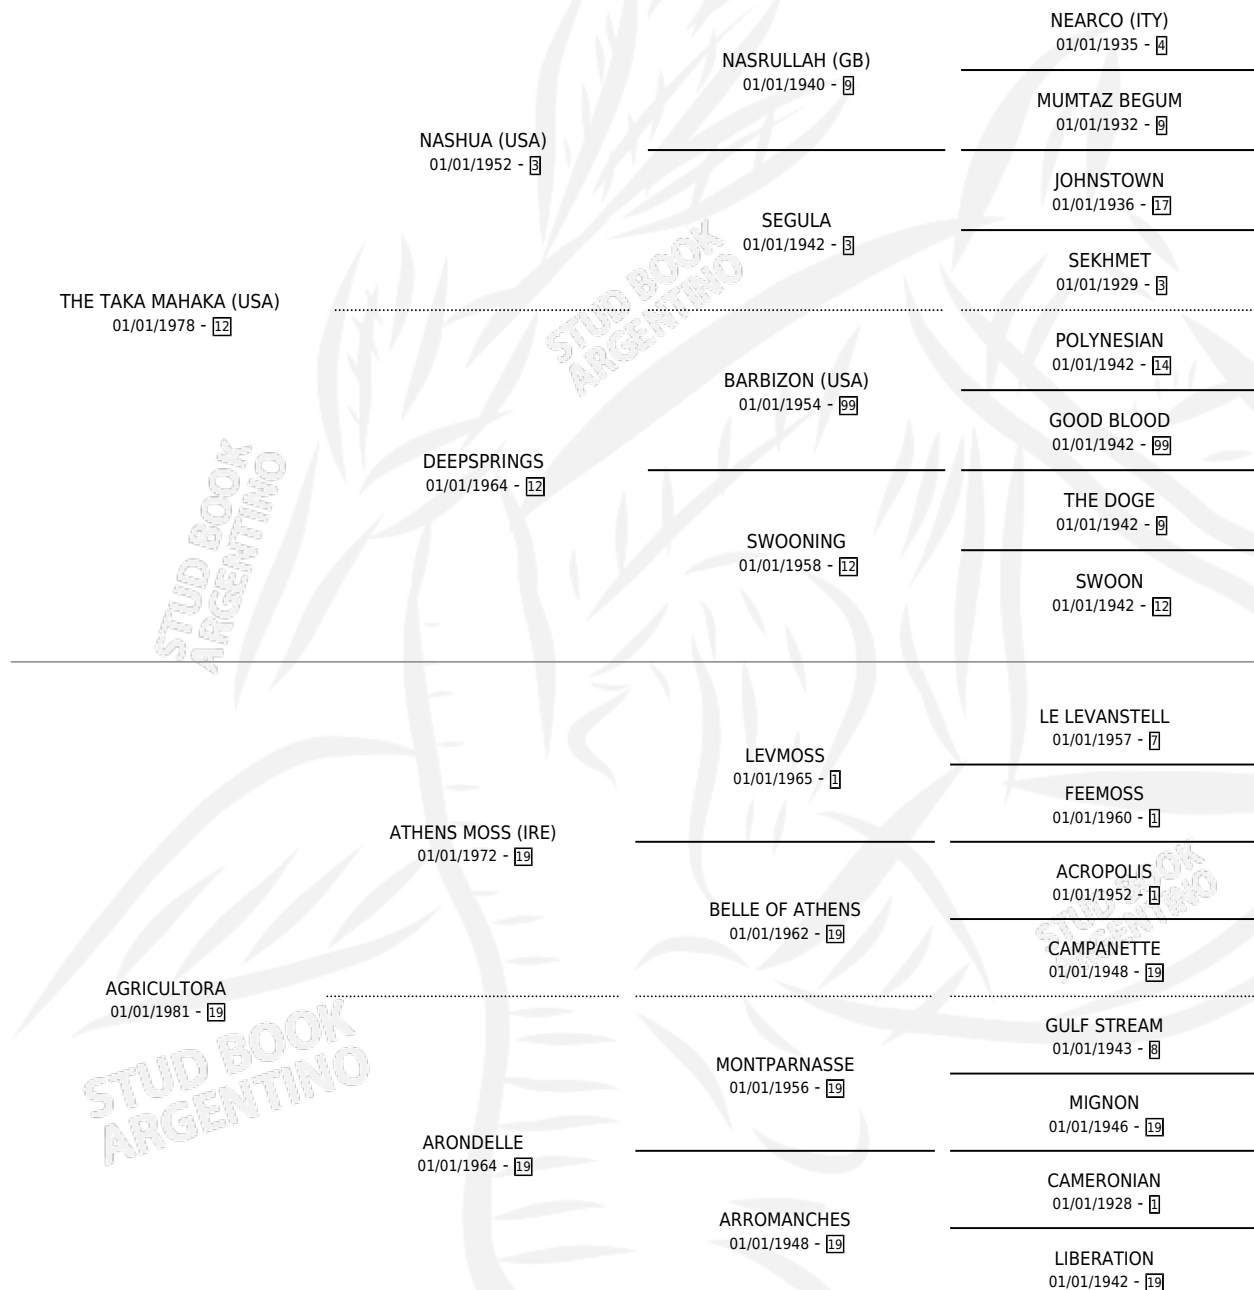

BEST SMASH

por **THE TAKA MAHAKA (USA)** y **AGRICULTORA** por
ATHENS MOSS (IRE)

Argentina · Macho · Zaino · SP · 10/08/1987
Familia 19 · Volumen 33

ESTADO

TIPIFICACIÓN SANGUÍNEA	X
TIPIFICACIÓN POR ADN	X
PASAPORTE	X
IDENTIFICACIÓN POR MICROCHIP	X
REPRODUCTOR	X

Lugar de nacimiento: Cumelen
Criador: Sin dato

PEDIGREE

CAMPAÑA

Solo carreras oficiales de Argentina

POR EDAD

EDAD	CC	1°	2°	3°	4°	5°	NP	CLC	CLG	CLCG1	CLGG1	IMPORTE	GANANCIA / CC
4 AÑOS	1	0	1	0	0	0	0	0	0	0	0	\$0	\$0
5 AÑOS	12	3	2	2	1	0	4	0	0	0	0	\$0	\$0
6 AÑOS	6	0	0	1	0	0	5	0	0	0	0	\$0	\$0
7 AÑOS	8	0	0	0	0	0	8	0	0	0	0	\$728	\$91
TOTALES	27	3	3	3	1	0	17	0	0	0	0	\$728	\$27
%		11.1%	11.1%	11.1%	3.7%	0.0%	63.0%	0.0%	0.0%	0.0%	0.0%		

Ganador de 3 carreras en San Isidro y La Plata - \$728, a los 5 años.

POR DISTANCIA

HIPODROMO	CC	1°	2°	3°	4°	5°	NP	CLC	CLG	CLCG1	CLGG1	IMPORTE
LA PLATA	18	2	1	2	0	0	13	0	0	0	0	\$728
1200 MTS	8	2	1	1	0	0	4	0	0	0	0	\$728
1000 MTS	2	0	0	0	0	0	2	0	0	0	0	\$0
1400 MTS	5	0	0	0	0	0	5	0	0	0	0	\$0
1100 MTS	3	0	0	1	0	0	2	0	0	0	0	\$0
PALERMO	3	0	0	1	0	0	2	0	0	0	0	\$0
1000 MTS	3	0	0	1	0	0	2	0	0	0	0	\$0
SAN ISIDRO	6	1	2	0	1	0	2	0	0	0	0	\$0
1200 MTS	4	1	1	0	1	0	1	0	0	0	0	\$0
1000 MTS	2	0	1	0	0	0	1	0	0	0	0	\$0