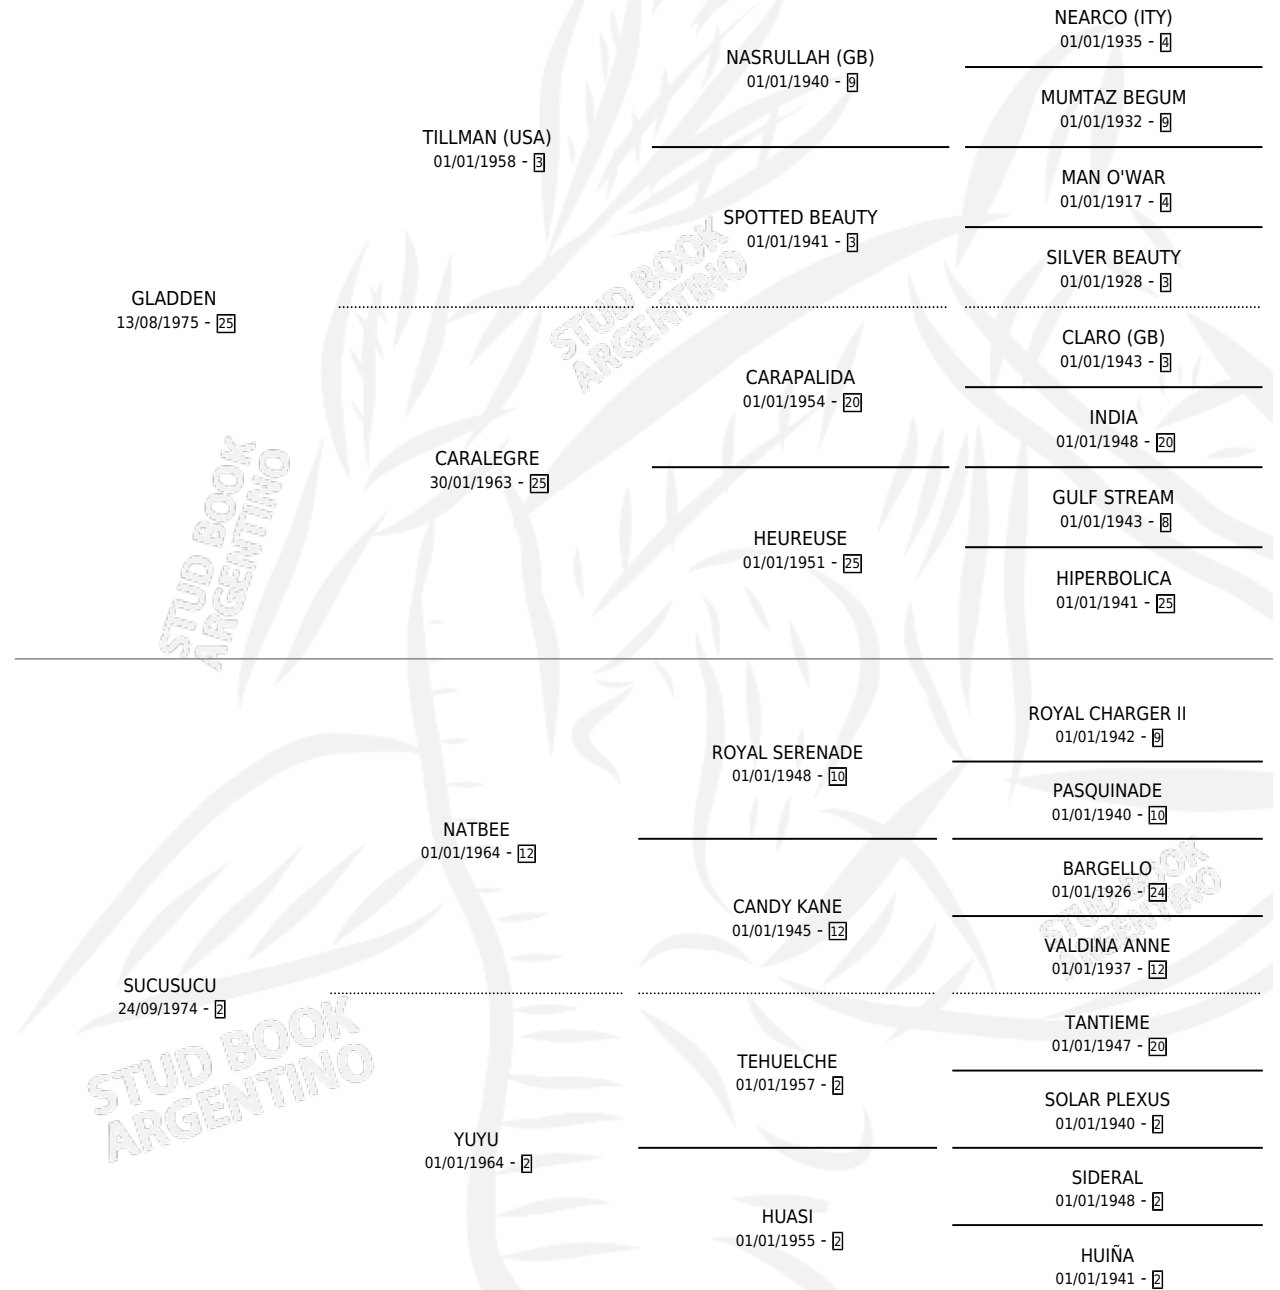

SUQUETTE

por **GLADDEN** y **SUCUSUCU** por **NATBEE**

Argentina · Hembra · Zaino · SP · 10/08/1987
Familia 2-o · Volumen 33

ESTADO

TIPIFICACIÓN SANGUÍNEA	✓
TIPIFICACIÓN POR ADN	X
PASAPORTE	X
IDENTIFICACIÓN POR MICROCHIP	X
REPRODUCTOR	✓

Lugar de nacimiento: Aragon

Criador: Sin dato

~

HIJOS

	MACHOS	HEMBRAS
5 NACIERON	2	3
SIN ACTUACIONES		

PEDIGREE

S

cimientos 5 / Efectividad 45.45%

PADRILLO	PRODUCTO	CRIADOR	1ER SERVICIO	ÚLTIMO SERVICIO
MONTE SING	∅		16/08/2004	19/08/2004
SUQUETTE	∅		03/11/2003	08/11/2003
TERRATENIENTE	SUXON (M Z, 27/09/2003)	SIN DATO	10/10/2002	27/10/2002
TERRATENIENTE	SHUSHETA (H Z, 19/09/2002)	SIN DATO	16/10/2001	18/10/2001
TERRATENIENTE	SUKETA (H Z, 16/09/2001)	SIN DATO	04/10/2000	10/10/2000
TERRATENIENTE	∅		24/08/1999	10/11/1999
MONTE FRONDOSO	∅		09/09/1998	15/09/1998
MONTE FRONDOSO	SUKINA (H Z, 20/07/1998)	SIN DATO	25/08/1997	31/08/1997
MONTE FRONDOSO	∅		01/10/1996	06/10/1996
MONTE FRONDOSO	SUKETON (M ZC, 02/09/1996) •MURIÓ EL 05/01/2000•	SIN DATO	13/10/1995	14/10/1995
KALNOW	∅		01/12/1993	07/12/1993