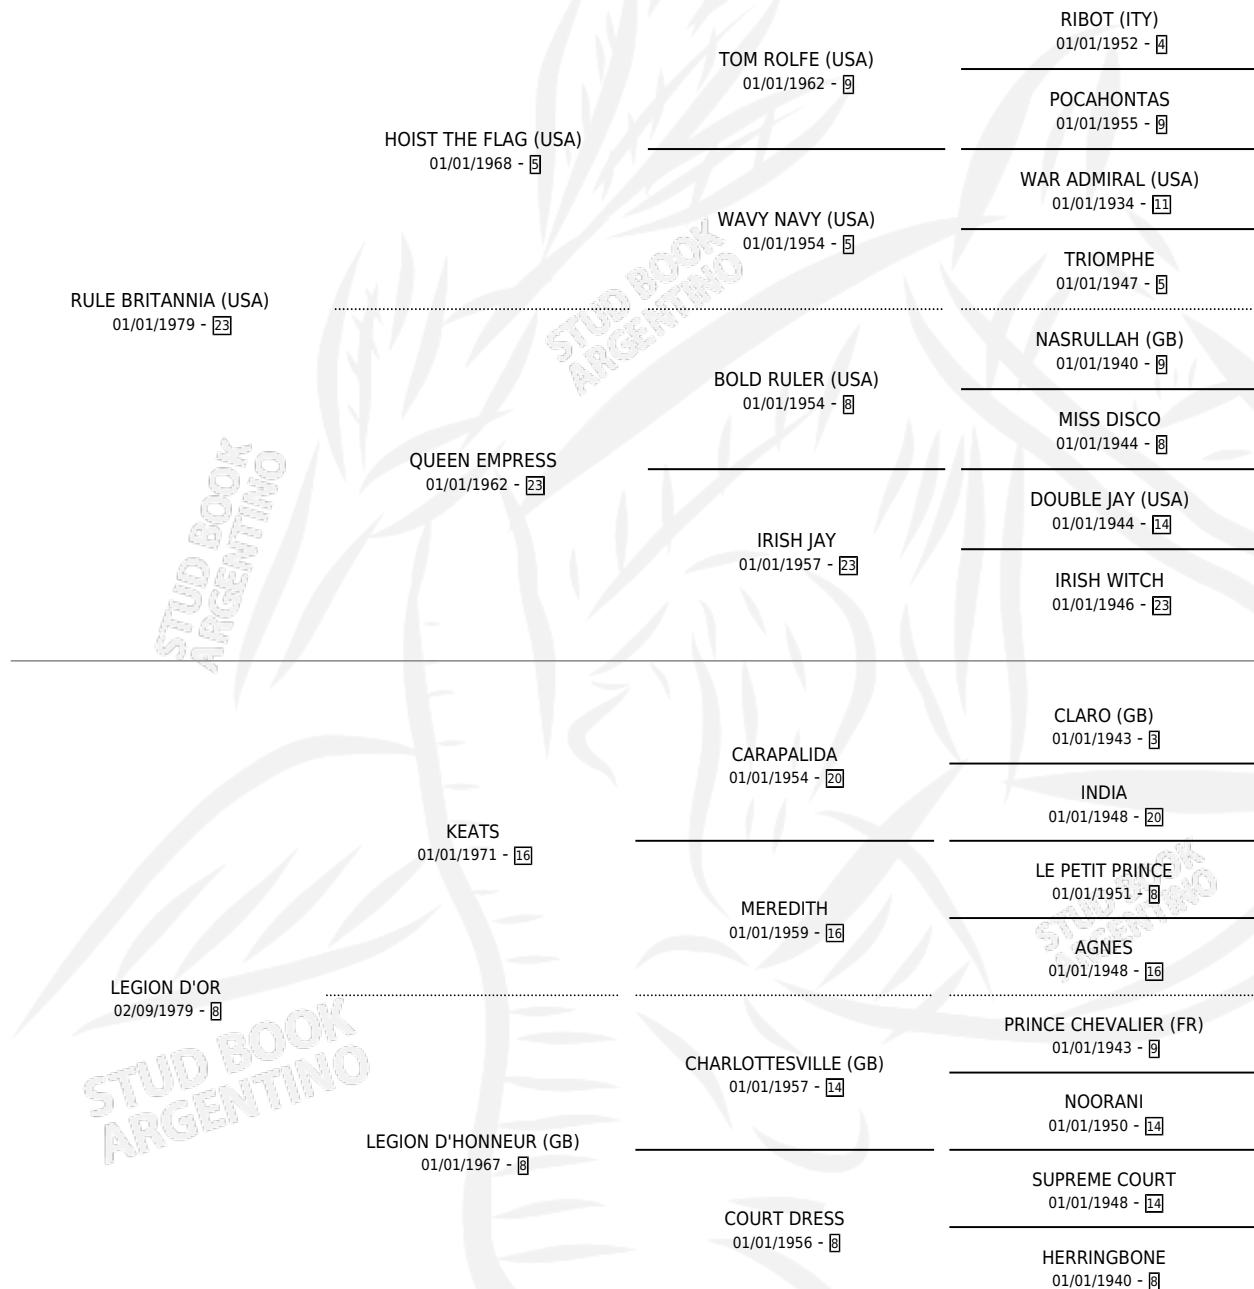

POWER PLAY

por **RULE BRITANNIA (USA)** y **LEGION D'OR** por **KEATS**

Argentina · Hembra · Zaino Colorado · SP · 11/08/1987
Familia 8-c · Volumen 33

ESTADO

TIPIFICACIÓN SANGUÍNEA	✓
TIPIFICACIÓN POR ADN	X
PASAPORTE	X
IDENTIFICACIÓN POR MICROCHIP	X
REPRODUCTOR	✓

Lugar de nacimiento: Vadarkblar

Criador: Vadarkblar

~

HIJOS

	MACHOS	HEMBRAS
4 NACIERON	4	0
2 CORRIERON	2	0

SIN ACTUACIONES

PEDIGREE

CAMPAÑA

Solo carreras oficiales de Argentina

POR EDAD

EDAD	CC	1°	2°	3°	4°	5°	NP	CLC	CLG	CLCG1	CLGG1	IMPORTE	GANANCIA / CC
3 AÑOS	5	1	0	1	1	0	2	0	0	0	0	\$1,950,000	\$390,000
4 AÑOS	6	2	2	1	0	0	1	2	0	0	0	\$57,780,000	\$9,630,000
5 AÑOS	10	1	1	1	2	3	2	0	0	0	0	\$0	\$0
TOTALES	21	4	3	3	3	3	5	2	0	0	0	\$59,730,000	\$2,844,286
%		19.0%	14.3%	14.3%	14.3%	14.3%	23.8%	9.5%	0.0%	0.0%	0.0%		