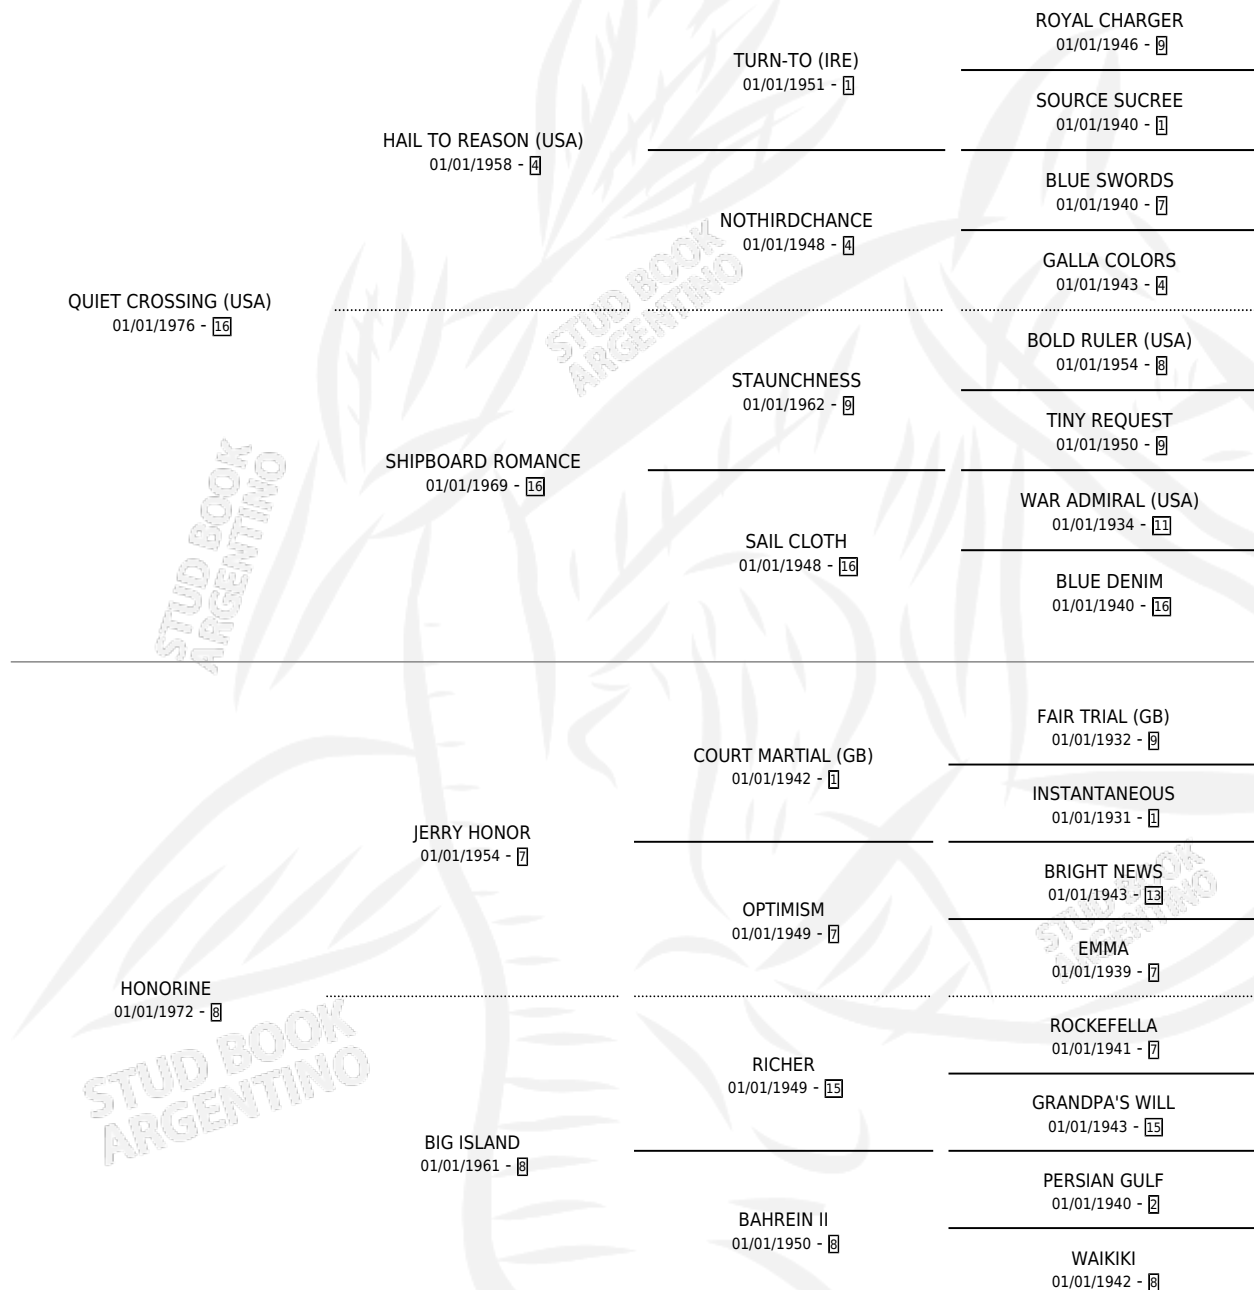

Lugar de nacimiento: Melincue
Criador: Sin dato

~

HIJOS

	MACHOS	HEMBRAS
13 NACIERON	5	8
5 CORRIERON	1	4
1 GANARON	0	1

0	0	0
GANADORES CL	GANADORES GR	GANADORES G1

PEDIGREE

CAMPAÑA

Solo carreras oficiales de Argentina