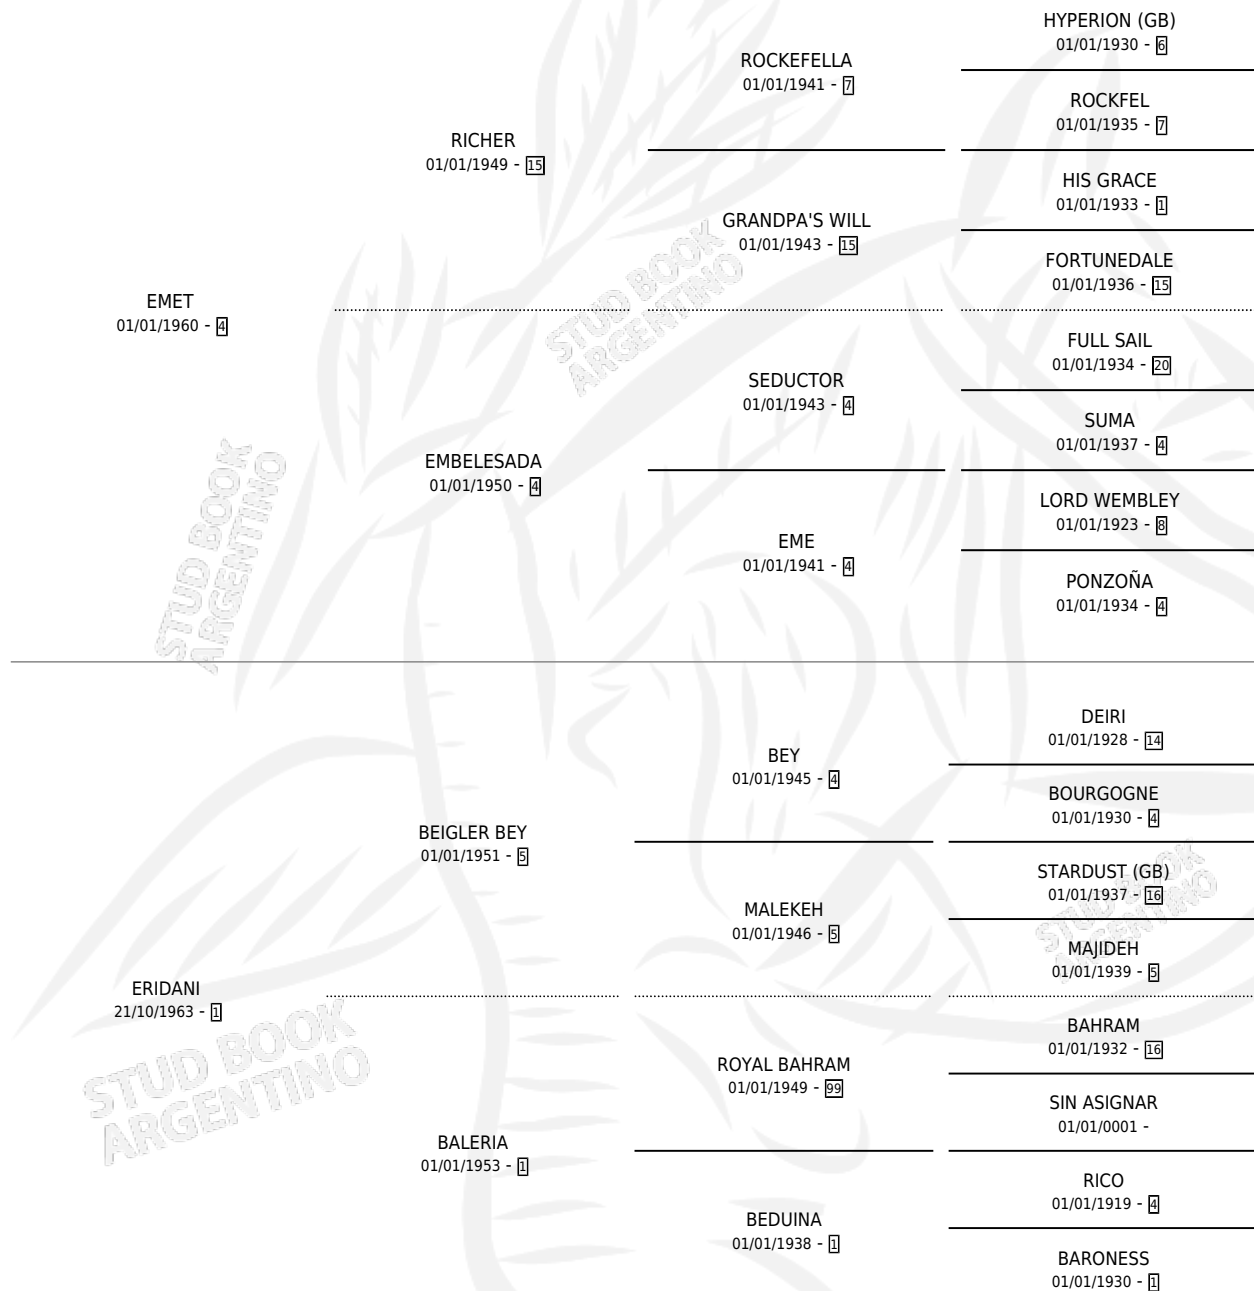

EMONITA

por EMET y ERIDANI por BEIGLER BEY

Argentina · Hembra · Zaino · SP · 04/10/1969
Familia 1-w · Volumen 27

ESTADO

TIPIFICACIÓN SANGUÍNEA	X
TIPIFICACIÓN POR ADN	X
PASAPORTE	X
IDENTIFICACIÓN POR MICROCHIP	X
REPRODUCTOR	X

Lugar de nacimiento: Campo particular

Criador: Sin dato

PEDIGREE

EMONITA

Datos oficiales del Stud Book Argentino

Documento generado el 27/04/2026

studbook.org.ar