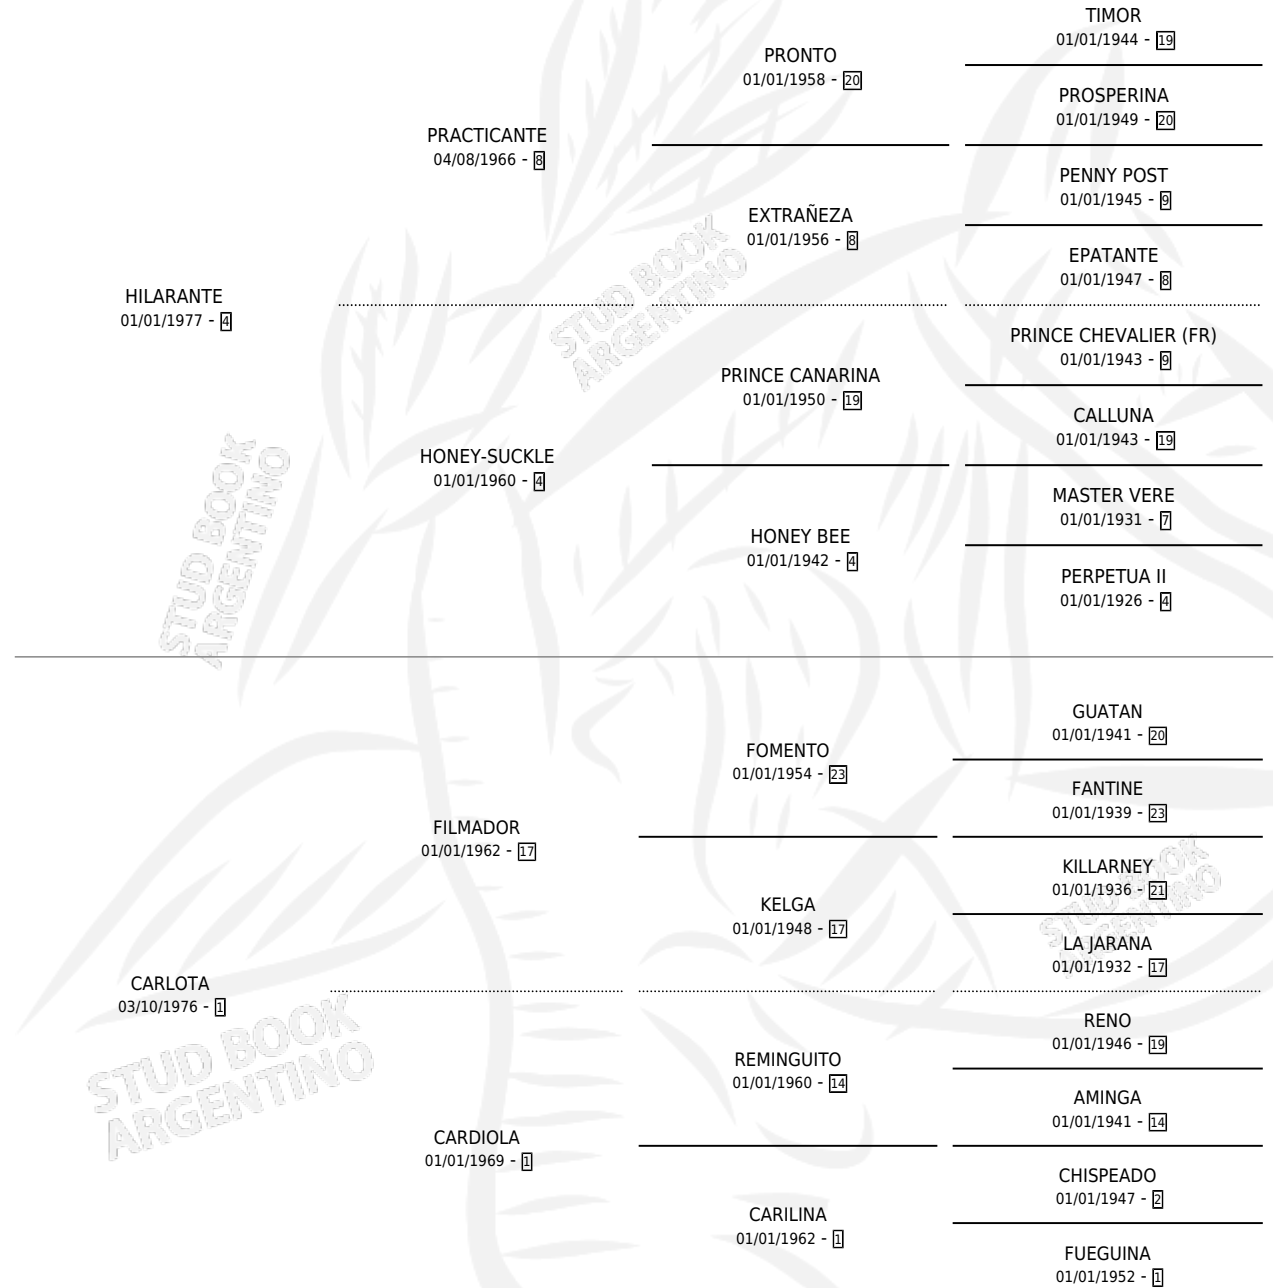

HILANDESA

por HILARANTE y CARLOTA por FILMADOR

Argentina · Hembra · Zaino · SP · 19/08/1987
Familia 1 · Volumen 33

ESTADO

TIPIFICACIÓN SANGUÍNEA	X
TIPIFICACIÓN POR ADN	X
PASAPORTE	X
IDENTIFICACIÓN POR MICROCHIP	X
REPRODUCTOR	X

Lugar de nacimiento: Yanina

Criador: Yanina

PEDIGREE

HILANDESA

Datos oficiales del Stud Book Argentino

Documento generado el 12/06/2026

studbook.org.ar