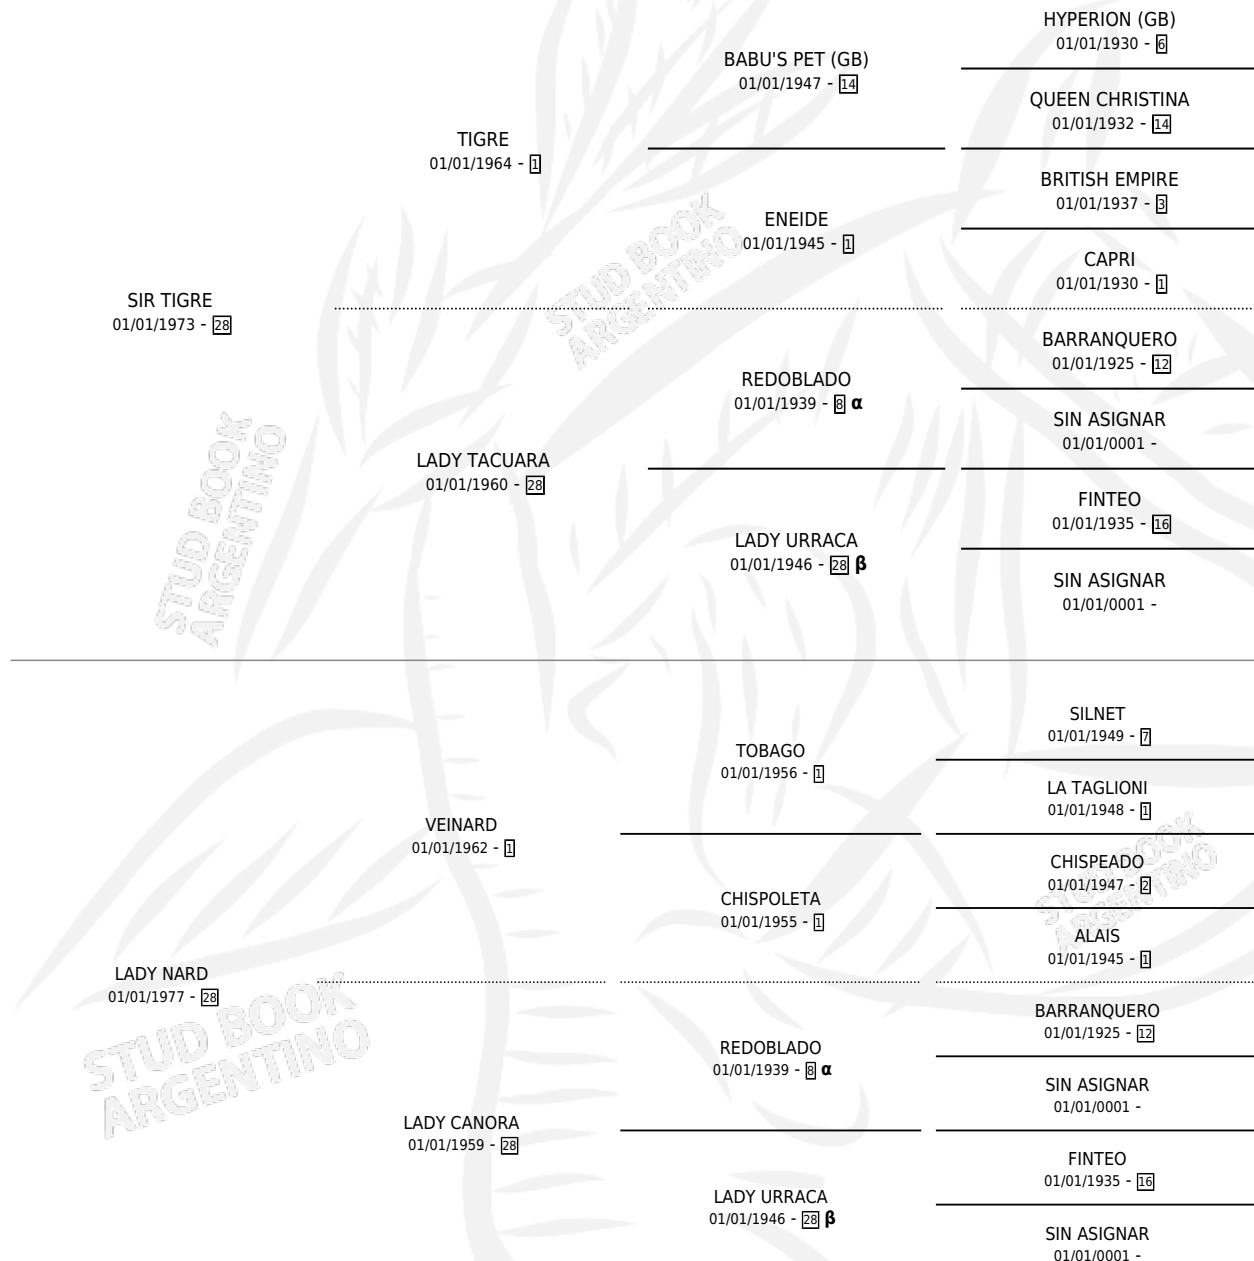

LADY TORCAZA

por SIR TIGRE y LADY NARD por VEINARD

Argentina · Hembra · Zaino · SP · 09/08/1987
Familia 28 · Volumen 33

ESTADO

TIPIFICACIÓN SANGUÍNEA	✓
TIPIFICACIÓN POR ADN	X
PASAPORTE	X
IDENTIFICACIÓN POR MICROCHIP	X
REPRODUCTOR	✓

Lugar de nacimiento: San Ambrosio

Criador: San Ambrosio

~

HIJOS

	MACHOS	HEMBRAS
1 NACIERON	0	1
SIN ACTUACIONES		

PEDIGREE

INBREEDING : α, β

S

mientos 1 / Efectividad 20.00%

PADRILLO	PRODUCTO	CRIADOR	1ER SERVICIO	ÚLTIMO SERVICIO
YAMEVERAS	∅		08/09/1996	10/09/1996
LADY TORCAZA				
YAMEVERAS	LADY DOLORES (H Z, 29/08/1996)	SIN DATO	08/09/1995	12/09/1995
Datos oficiales del Stud Book Argentino				
YAMEVERAS	∅		26/12/1994	26/12/1994
Documento generado el 12/05/2026				
YAMEVERAS	∅		16/09/1993	24/09/1993
studbook.org.ar				
YAMEVERAS	∅		25/09/1992	25/09/1992