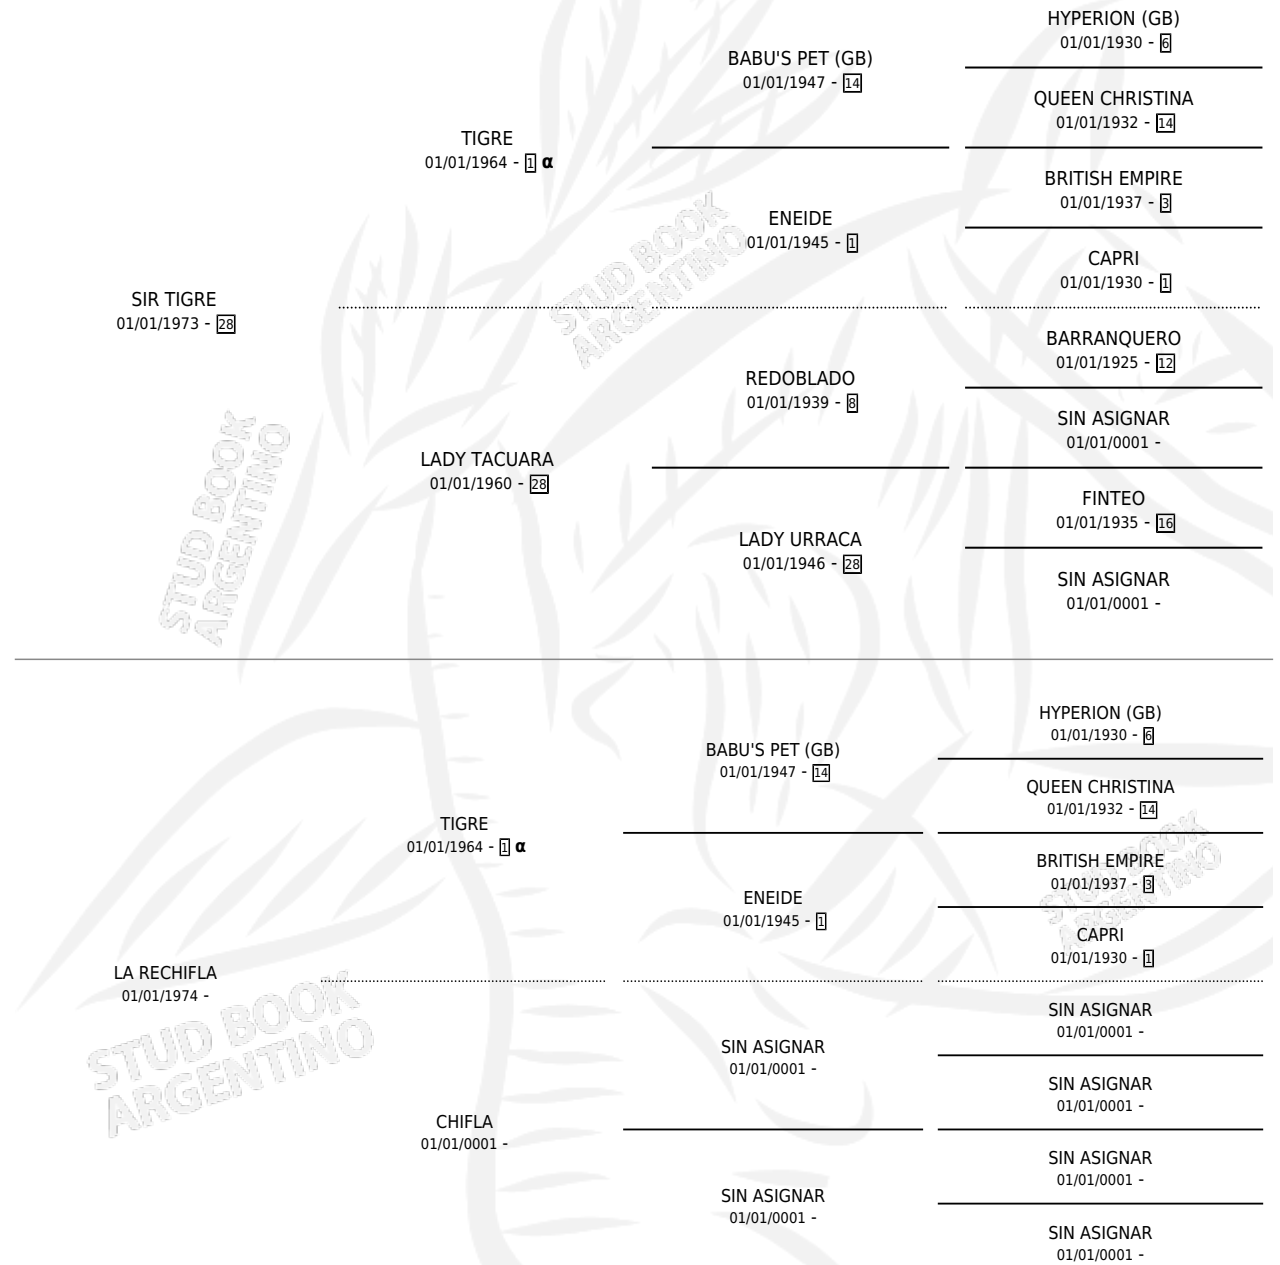

REVIRADO

por SIR TIGRE y LA RECHIFLA por TIGRE

Argentina · Macho · Zaino · SP · 20/08/1987
Familia · Volumen 33

ESTADO

TIPIFICACIÓN SANGUÍNEA	X
TIPIFICACIÓN POR ADN	X
PASAPORTE	X
IDENTIFICACIÓN POR MICROCHIP	X
REPRODUCTOR	X

Lugar de nacimiento: San Ambrosio

Criador: San Ambrosio

PEDIGREE

INBREEDING : α

CAMPAÑA

Solo carreras oficiales de Argentina

POR EDAD

EDAD	CC	1°	2°	3°	4°	5°	NP	CLC	CLG	CLCG1	CLGG1	IMPORTE	GANANCIA / CC
4 AÑOS	1	0	0	0	0	0	1	0	0	0	0	\$0	\$0
5 AÑOS	1	0	0	0	0	0	1	0	0	0	0	\$0	\$0
TOTALES	2	0	0	0	0	0	2	0	0	0	0	\$0	\$0
%		0.0%	0.0%	0.0%	0.0%	0.0%	100%	0.0%	0.0%	0.0%	0.0%		