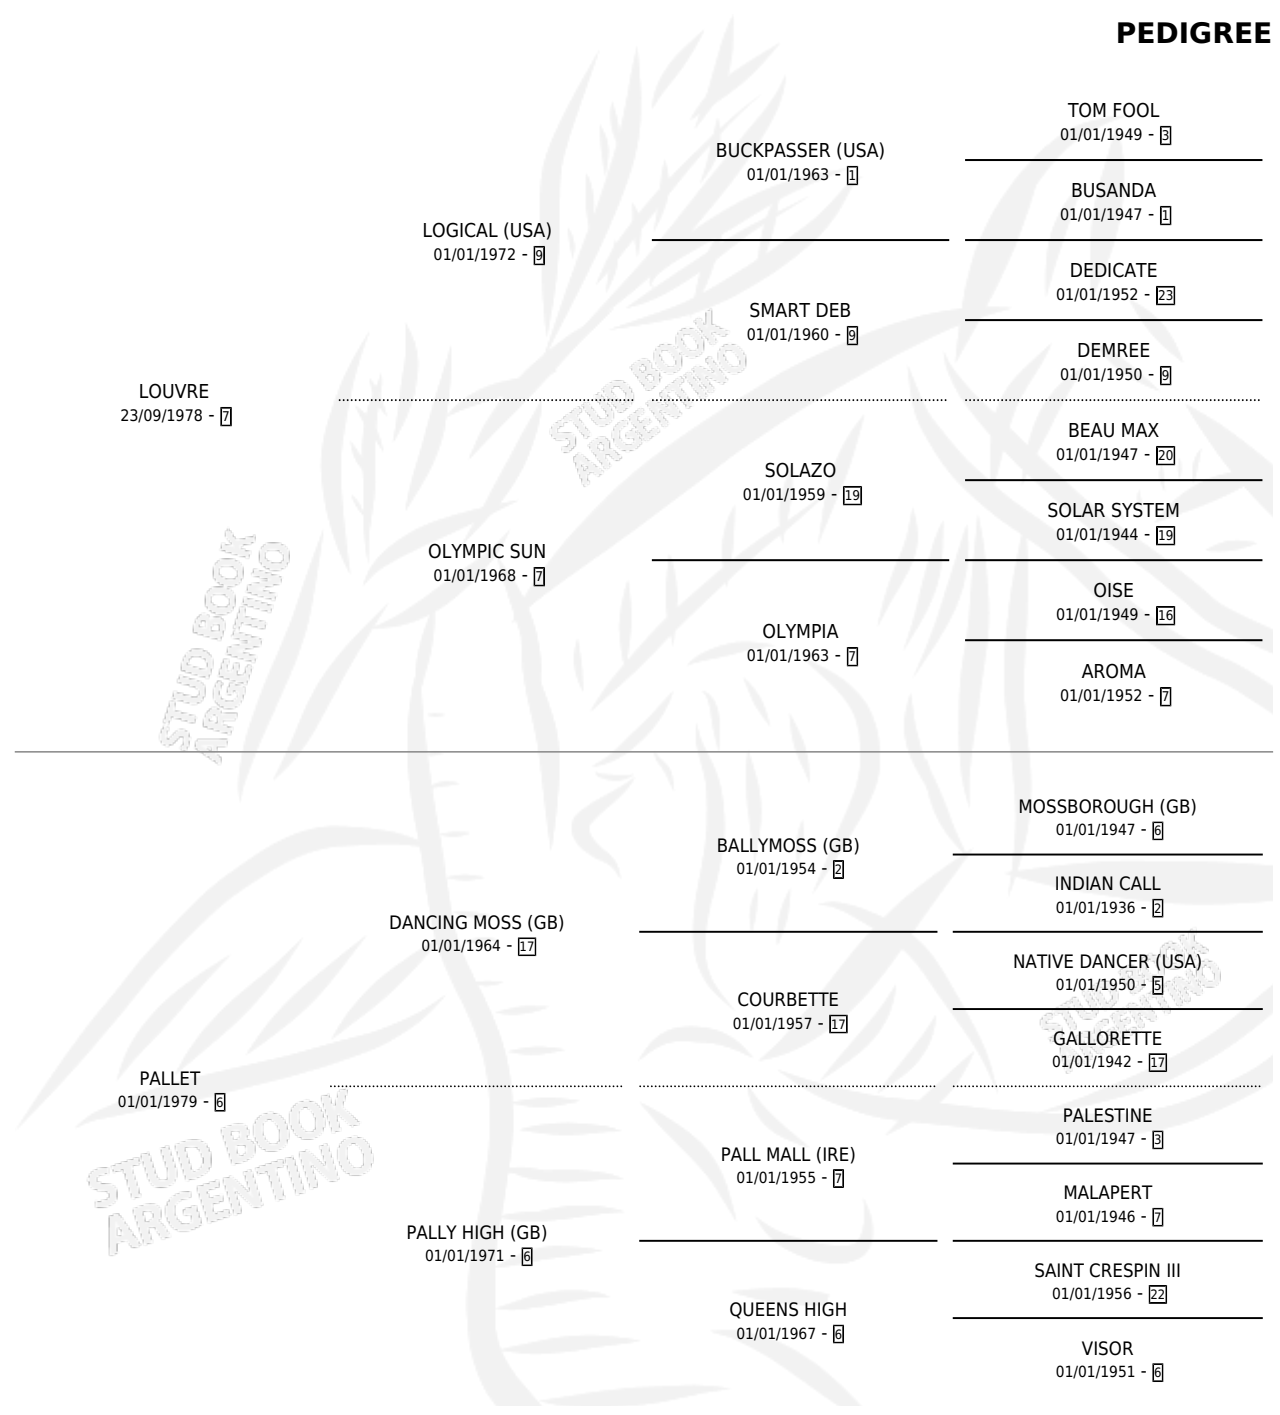

PETTORUTI

por LOUVRE y PALLET por DANCING MOSS (GB)

Argentina · Macho · Zaino · SP · 08/08/1987
Familia 6-e · Volumen 33

ESTADO

TIPIFICACIÓN SANGUÍNEA	X
TIPIFICACIÓN POR ADN	X
PASAPORTE	X
IDENTIFICACIÓN POR MICROCHIP	X
REPRODUCTOR	X

Lugar de nacimiento: El Pelado

Criador: Sin dato

PEDIGREE

CAMPAÑA

Solo carreras oficiales de Argentina

POR EDAD

EDAD	CC	1°	2°	3°	4°	5°	NP	CLC	CLG	CLCG1	CLGG1	IMPORTE	GANANCIA / CC
2 AÑOS	4	0	1	2	0	1	0	0	0	0	0	\$0	\$0
3 AÑOS	2	0	0	0	0	1	1	0	0	0	0	\$0	\$0
4 AÑOS	3	0	0	0	0	1	2	0	0	0	0	\$0	\$0
5 AÑOS	3	0	0	1	0	0	2	0	0	0	0	\$0	\$0
TOTALES	12	0	1	3	0	3	5	0	0	0	0	\$0	\$0
%		0.0%	8.3%	25.0%	0.0%	25.0%	41.7%	0.0%	0.0%	0.0%	0.0%		

Placés en San Isidro y Palermo en 12 carreras disputadas.

POR DISTANCIA

HIPODROMO	CC	1°	2°	3°	4°	5°	NP	CLC	CLG	CLCG1	CLGG1	IMPORTE
PALERMO	3	0	0	1	0	1	1	0	0	0	0	\$0
1000 MTS	2	0	0	0	0	1	1	0	0	0	0	\$0
1100 MTS	1	0	0	1	0	0	0	0	0	0	0	\$0
SAN ISIDRO	9	0	1	2	0	2	4	0	0	0	0	\$0
1000 MTS	5	0	1	0	0	2	2	0	0	0	0	\$0
1200 MTS	4	0	0	2	0	0	2	0	0	0	0	\$0