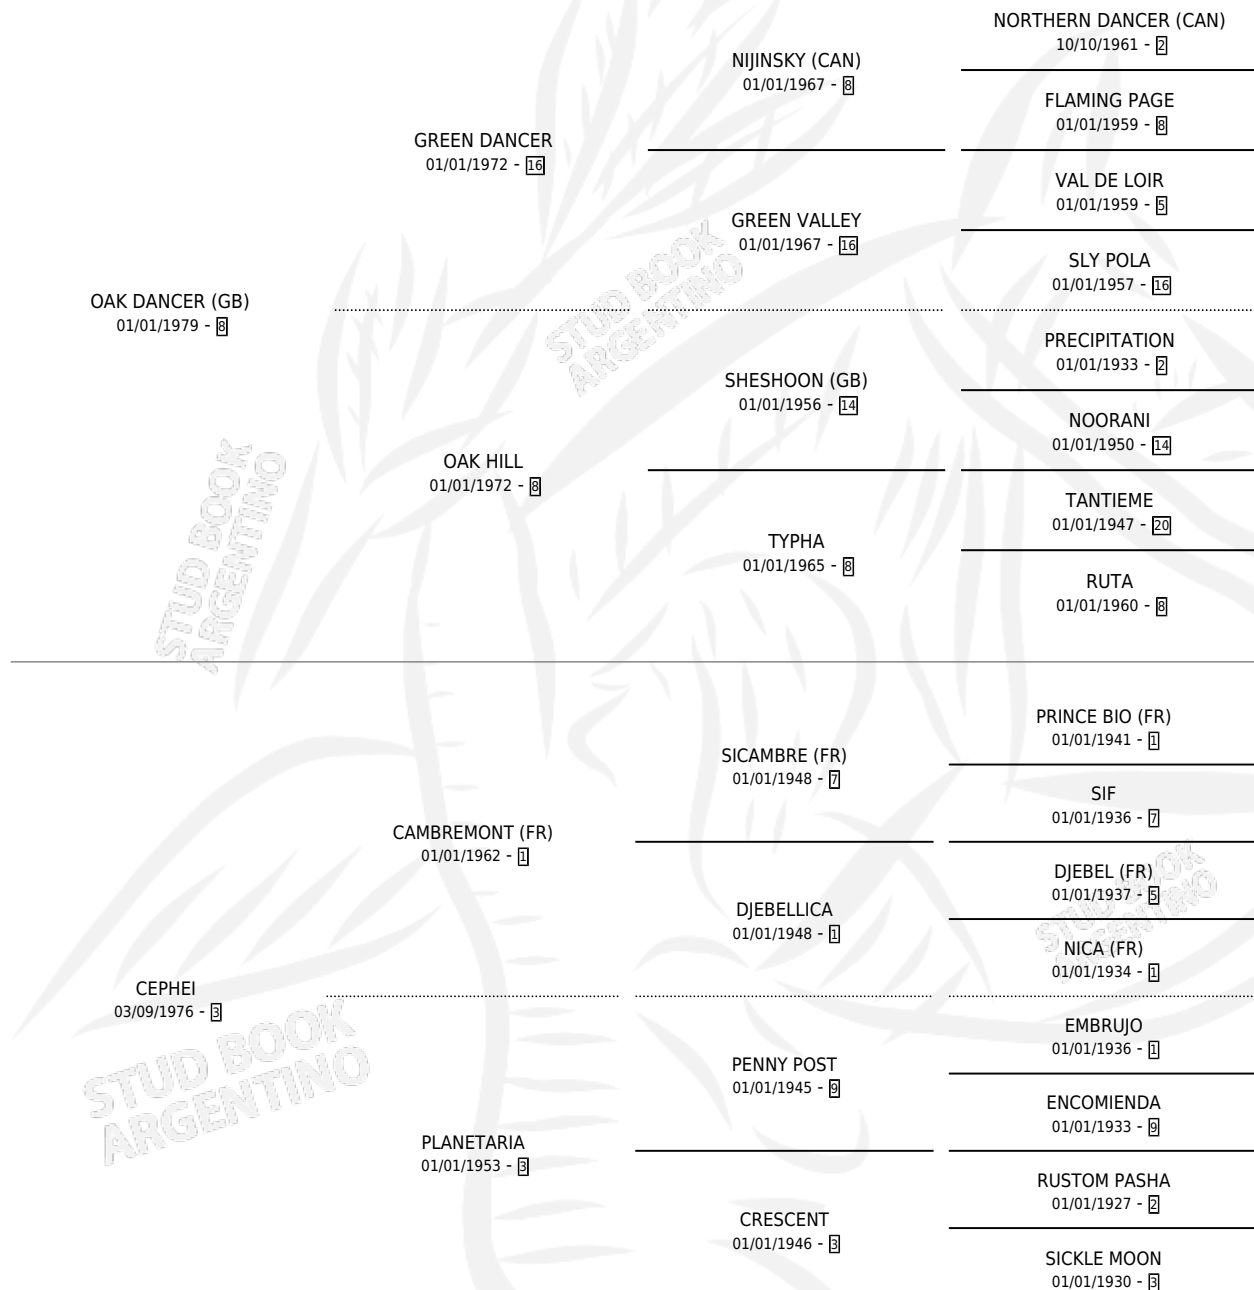

ALGENIB

por **OAK DANCER (GB)** y **CEPHEI** por **CAMBREMONT (FR)**

Argentina · Macho · Zaino · SP · 27/08/1987
Familia 3-o · Volumen 33

DISTINCIONES

CABALLO DEL AÑO	1990
MEJOR TRES AÑOS MACHO	1990
MEJOR FONDISTA	1990

ESTADO

TIPIFICACIÓN SANGUÍNEA	✓
TIPIFICACIÓN POR ADN	✓
PASAPORTE	X
IDENTIFICACIÓN POR MICROCHIP	X
REPRODUCTOR	✓

Lugar de nacimiento: Comalal

Criador: El Galo S.A.

~

HIJOS

	MACHOS	HEMBRAS
213 NACIERON	118	95
157 CORRIERON	96	61
106 GANARON	70	36
5 GANADORES CL	3 GANADORES GR	2 GANADORES G1

PEDIGREE

EXPORTACIÓN / IMPORTACIÓN

FECHA	MOVIMIENTO	PAÍS
01/03/1993	IMPORTADO	ESTADOS UNIDOS
01/03/1991	EXPORTADO	ESTADOS UNIDOS

~

CAMPAÑA

Solo carreras oficiales de Argentina

POR EDAD

EDAD	CC	1°	2°	3°	4°	5°	NP	CLC	CLG	CLCG1	CLGG1	IMPORTE	GANANCIA / CC
2 AÑOS	5	1	2	1	0	0	1	2	0	1	0	\$77,625	\$15,525
3 AÑOS	5	3	1	1	0	0	0	5	3	4	3	\$472,571,962	\$94,514,392
4 AÑOS	1	0	0	0	0	0	1	1	0	1	0	\$0	\$0
TOTALES	11	4	3	2	0	0	2	8	3	6	3	\$472,649,587	\$42,968,144
%		36.4%	27.3%	18.2%	0.0%	0.0%	18.2%	72.7%	37.5%	75.0%	50.0%		