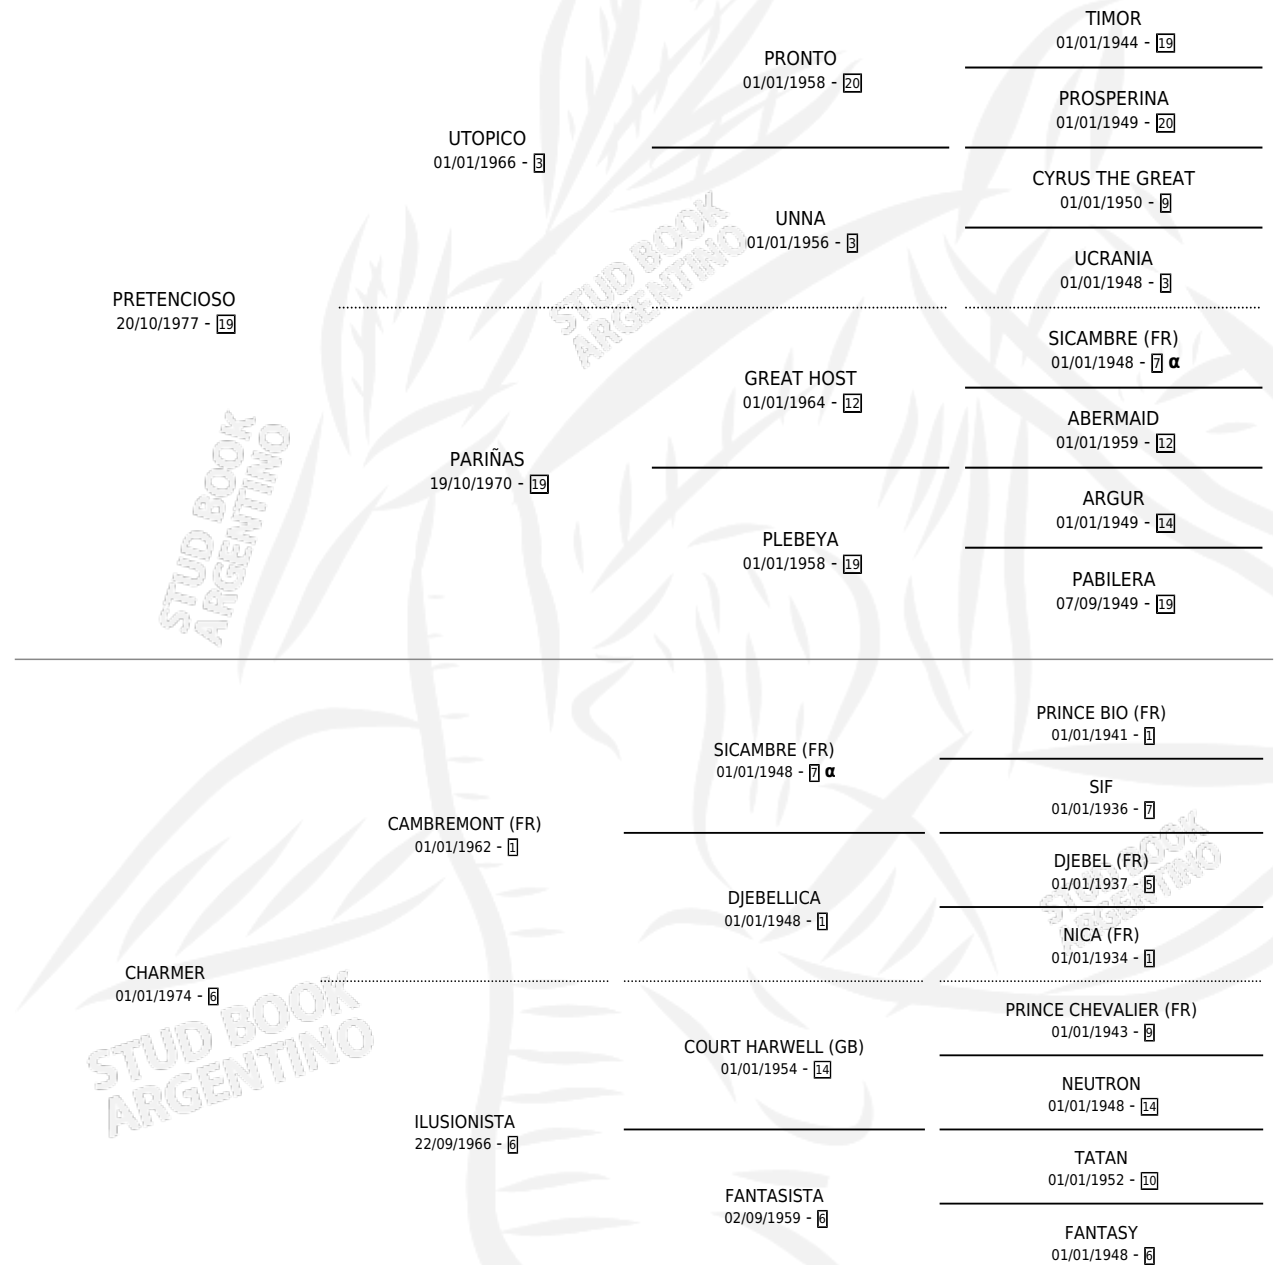

EL PUEBLITO

por **PRETENCIOSO** y **CHARMER** por **CAMBREMONT (FR)**

Argentina · Macho · Alazan · SP · 22/08/1987

Familia 6-d · Volumen 33

ESTADO

TIPIFICACIÓN SANGUÍNEA	X
TIPIFICACIÓN POR ADN	X
PASAPORTE	X
IDENTIFICACIÓN POR MICROCHIP	X
REPRODUCTOR	X

Lugar de nacimiento: Comalal

Criador: Sin dato

PEDIGREE

INBREEDING : α

CAMPAÑA

Solo carreras oficiales de Argentina

POR EDAD

EDAD	CC	1°	2°	3°	4°	5°	NP	CLC	CLG	CLCG1	CLGG1	IMPORTE	GANANCIA / CC
3 AÑOS	2	0	0	0	0	0	2	0	0	0	0	\$0	\$0
4 AÑOS	5	1	1	0	1	1	1	0	0	0	0	\$0	\$0
5 AÑOS	5	0	0	0	2	0	3	0	0	0	0	\$0	\$0
6 AÑOS	3	0	0	0	0	0	3	0	0	0	0	\$0	\$0
TOTALES	15	1	1	0	3	1	9	0	0	0	0	\$0	\$0
%		6.7%	6.7%	0.0%	20.0%	6.7%	60.0%	0.0%	0.0%	0.0%	0.0%		