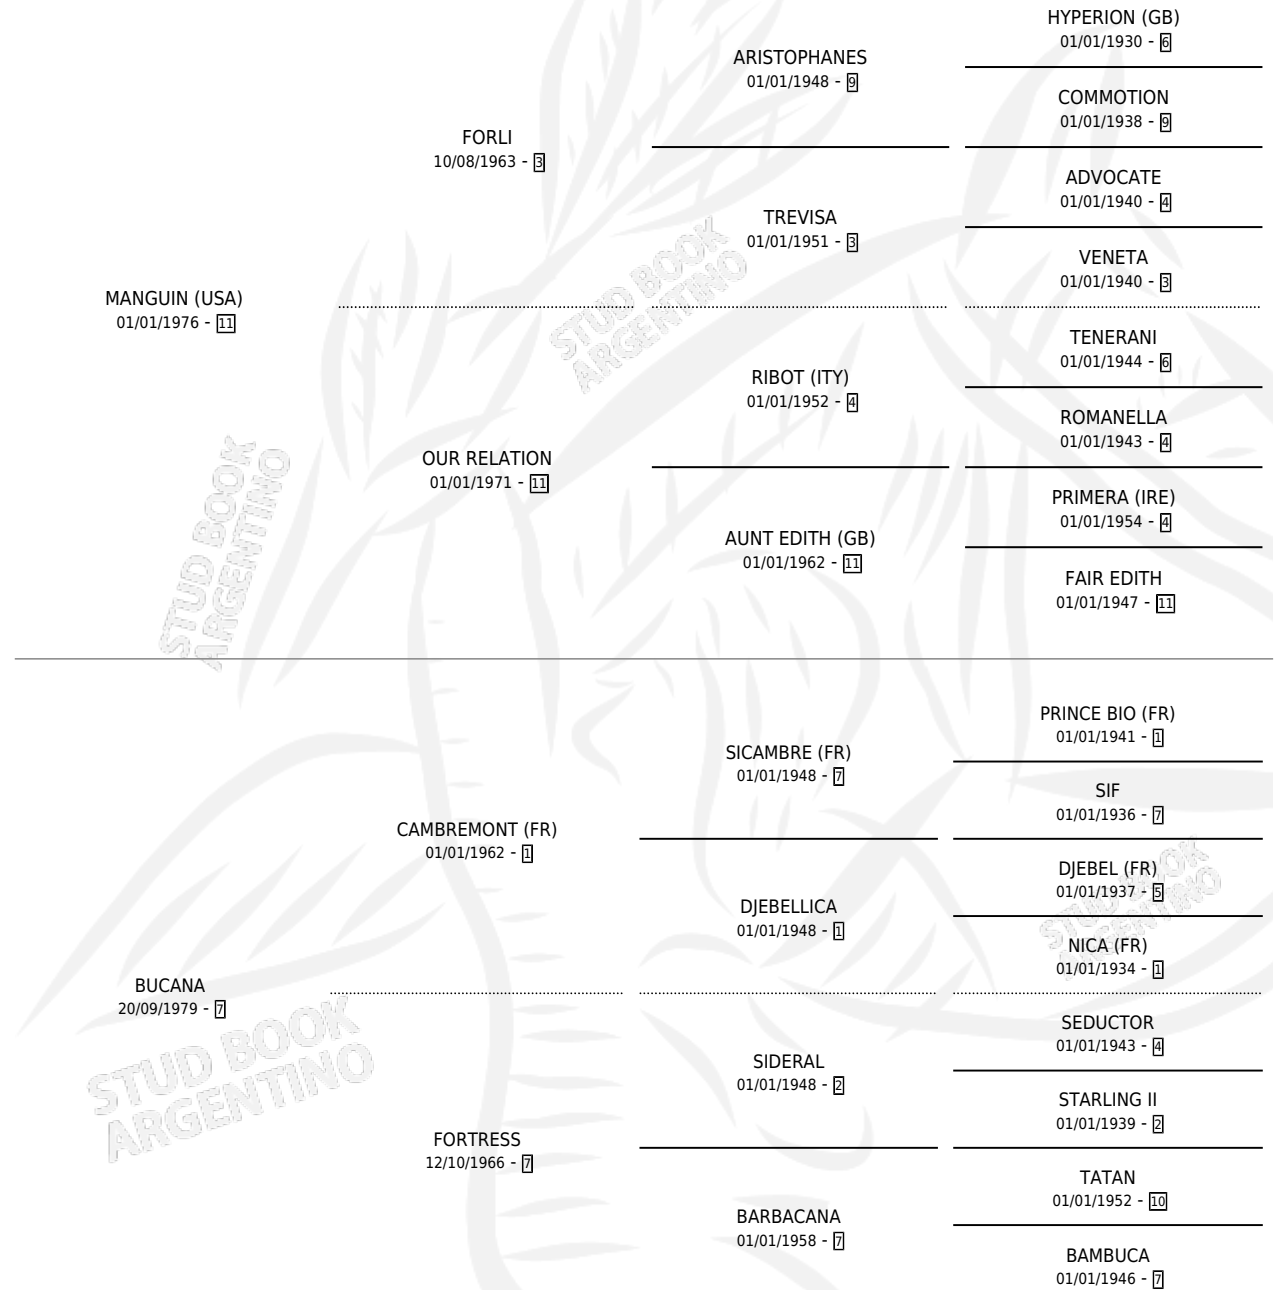

HORIWARI

por MANGUIN (USA) y BUCANA por CAMBREMONT (FR)

Argentina · Hembra · Alazan Tostado · SP · 18/08/1987
Familia 7 · Volumen 33

ESTADO

TIPIFICACIÓN SANGUÍNEA	✓
TIPIFICACIÓN POR ADN	X
PASAPORTE	X
IDENTIFICACIÓN POR MICROCHIP	X
REPRODUCTOR	✓

Lugar de nacimiento: Comalal

Criador: Sin dato

~

HIJOS

	MACHOS	HEMBRAS
2 NACIERON	1	1
1 CORRIERON	1	0

SIN ACTUACIONES

PEDIGREE