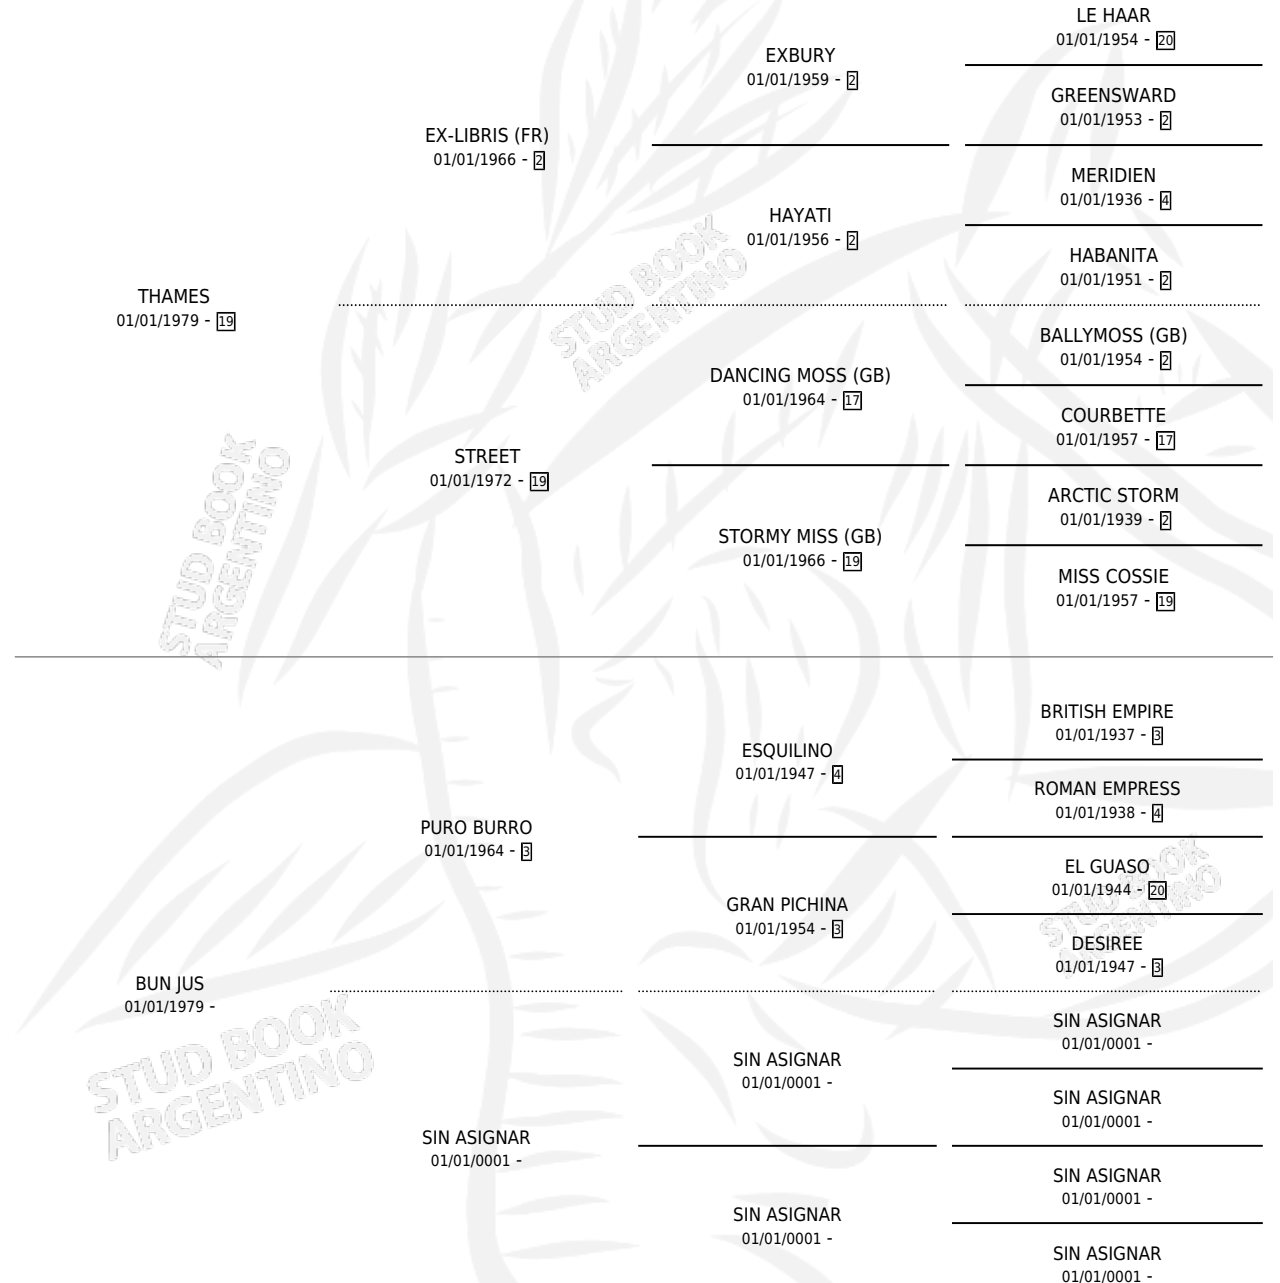

ORANGE JUS

por THAMES y BUN JUS por PURO BURRO

Argentina · Macho · Alazan · SP · 25/08/1987
Familia · Volumen 33

ESTADO

TIPIFICACIÓN SANGUÍNEA	X
TIPIFICACIÓN POR ADN	X
PASAPORTE	X
IDENTIFICACIÓN POR MICROCHIP	X
REPRODUCTOR	X

Lugar de nacimiento: La Elsa

Criador: Sin dato

PEDIGREE

ORANGE JUS

Datos oficiales del Stud Book Argentino

Documento generado el 02/05/2026

studbook.org.ar