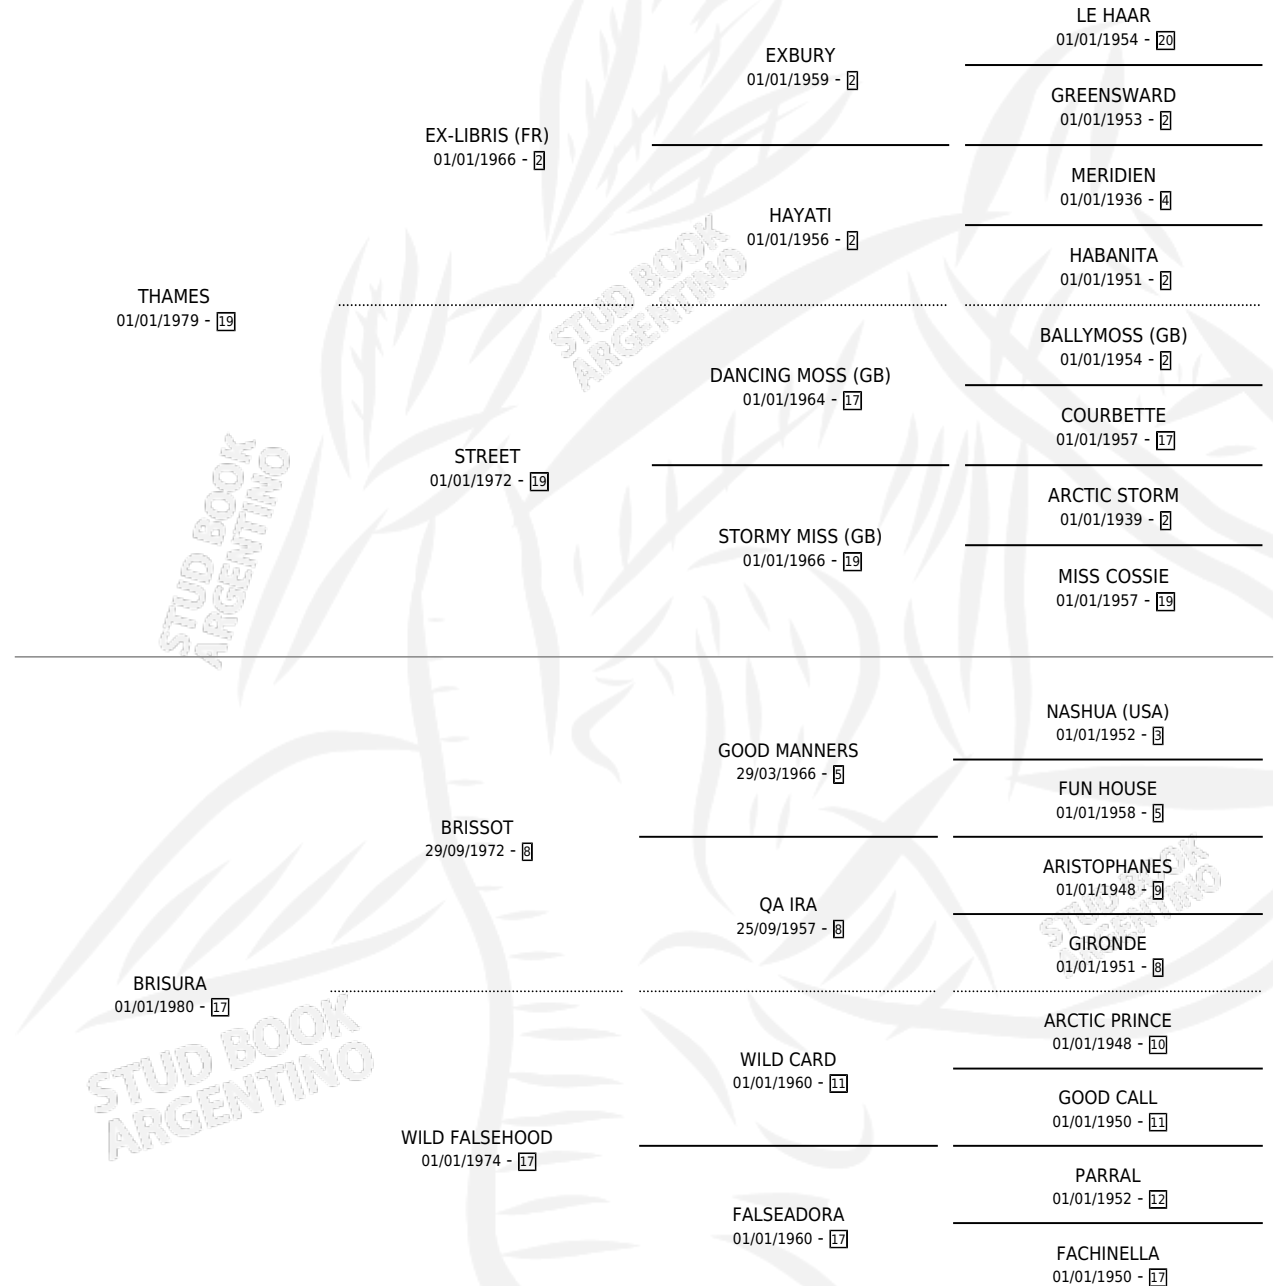

THAMURA

por THAMES y BRISURA por BRISSOT

Argentina · Hembra · Alazan · SP · 20/08/1987
Familia 17-b · Volumen 33

ESTADO

TIPIFICACIÓN SANGUÍNEA	X
TIPIFICACIÓN POR ADN	X
PASAPORTE	X
IDENTIFICACIÓN POR MICROCHIP	X
REPRODUCTOR	X

Lugar de nacimiento: La Elsa

Criador: Sin dato

PEDIGREE

THAMURA

Datos oficiales del Stud Book Argentino

Documento generado el 06/05/2026

studbook.org.ar