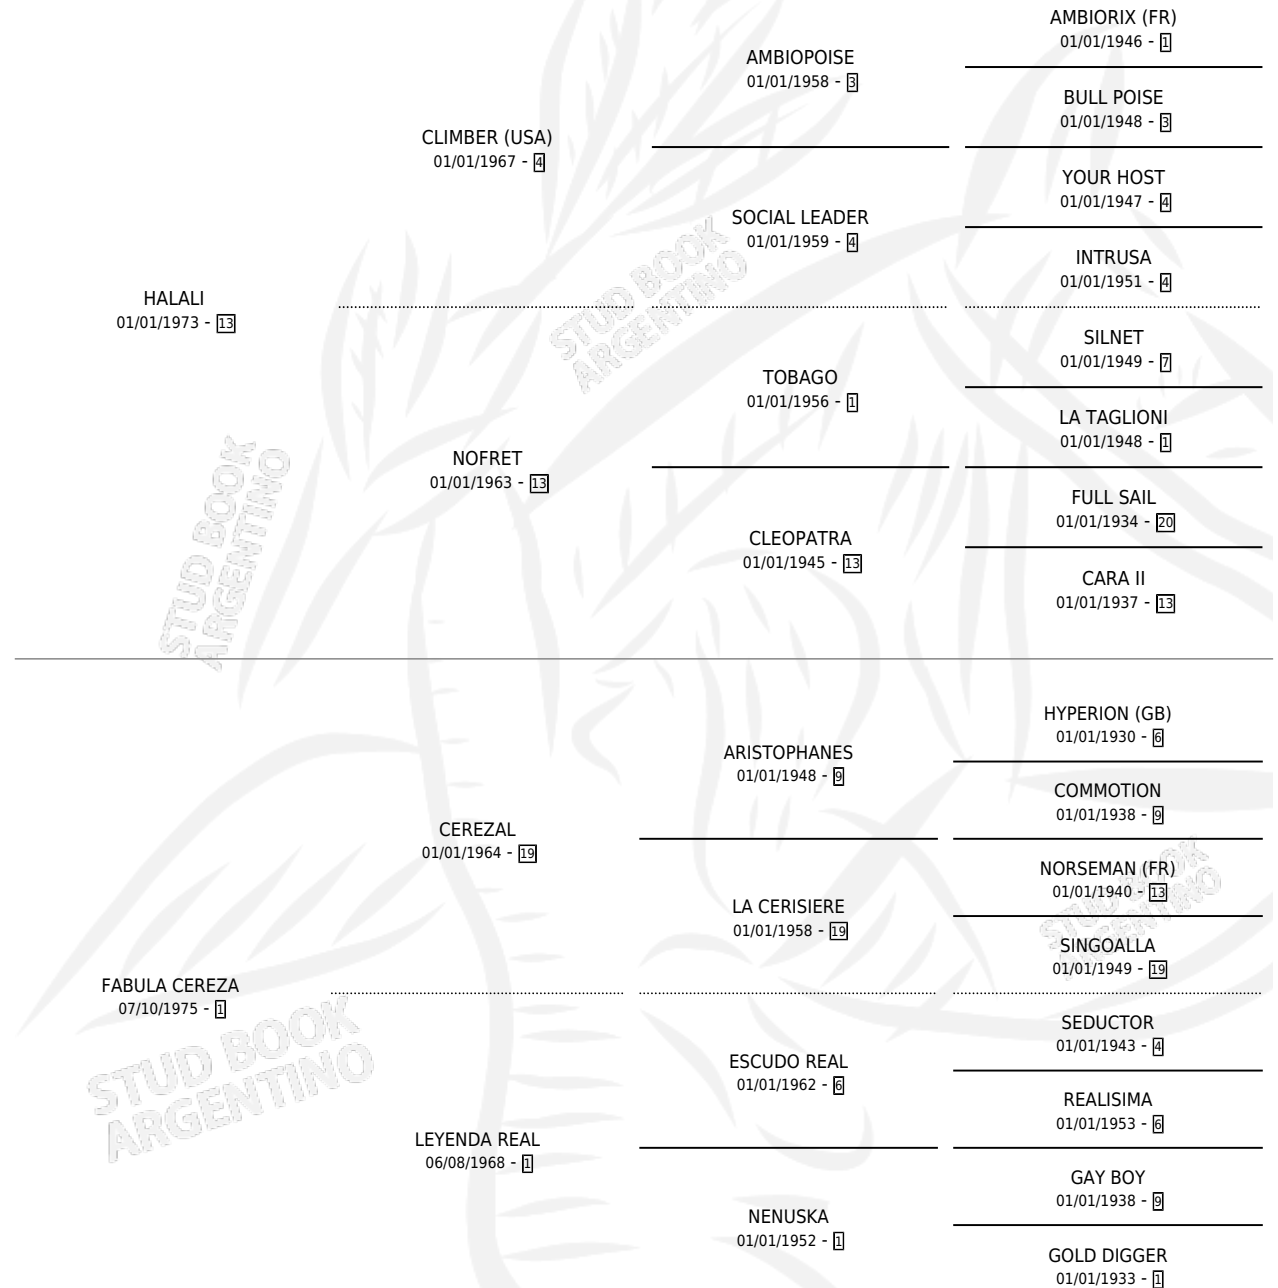

NELLA

por HALALI y FABULA CEREZA por CEREZAL

Argentina · Hembra · Zaino · SP · 25/08/1987
Familia 1-a · Volumen 33

ESTADO

TIPIFICACIÓN SANGUÍNEA	X
TIPIFICACIÓN POR ADN	X
PASAPORTE	X
IDENTIFICACIÓN POR MICROCHIP	X
REPRODUCTOR	X

Lugar de nacimiento: Don Arcangel

Criador: Sin dato

PEDIGREE

NELLA

Datos oficiales del Stud Book Argentino

Documento generado el 04/05/2026

studbook.org.ar