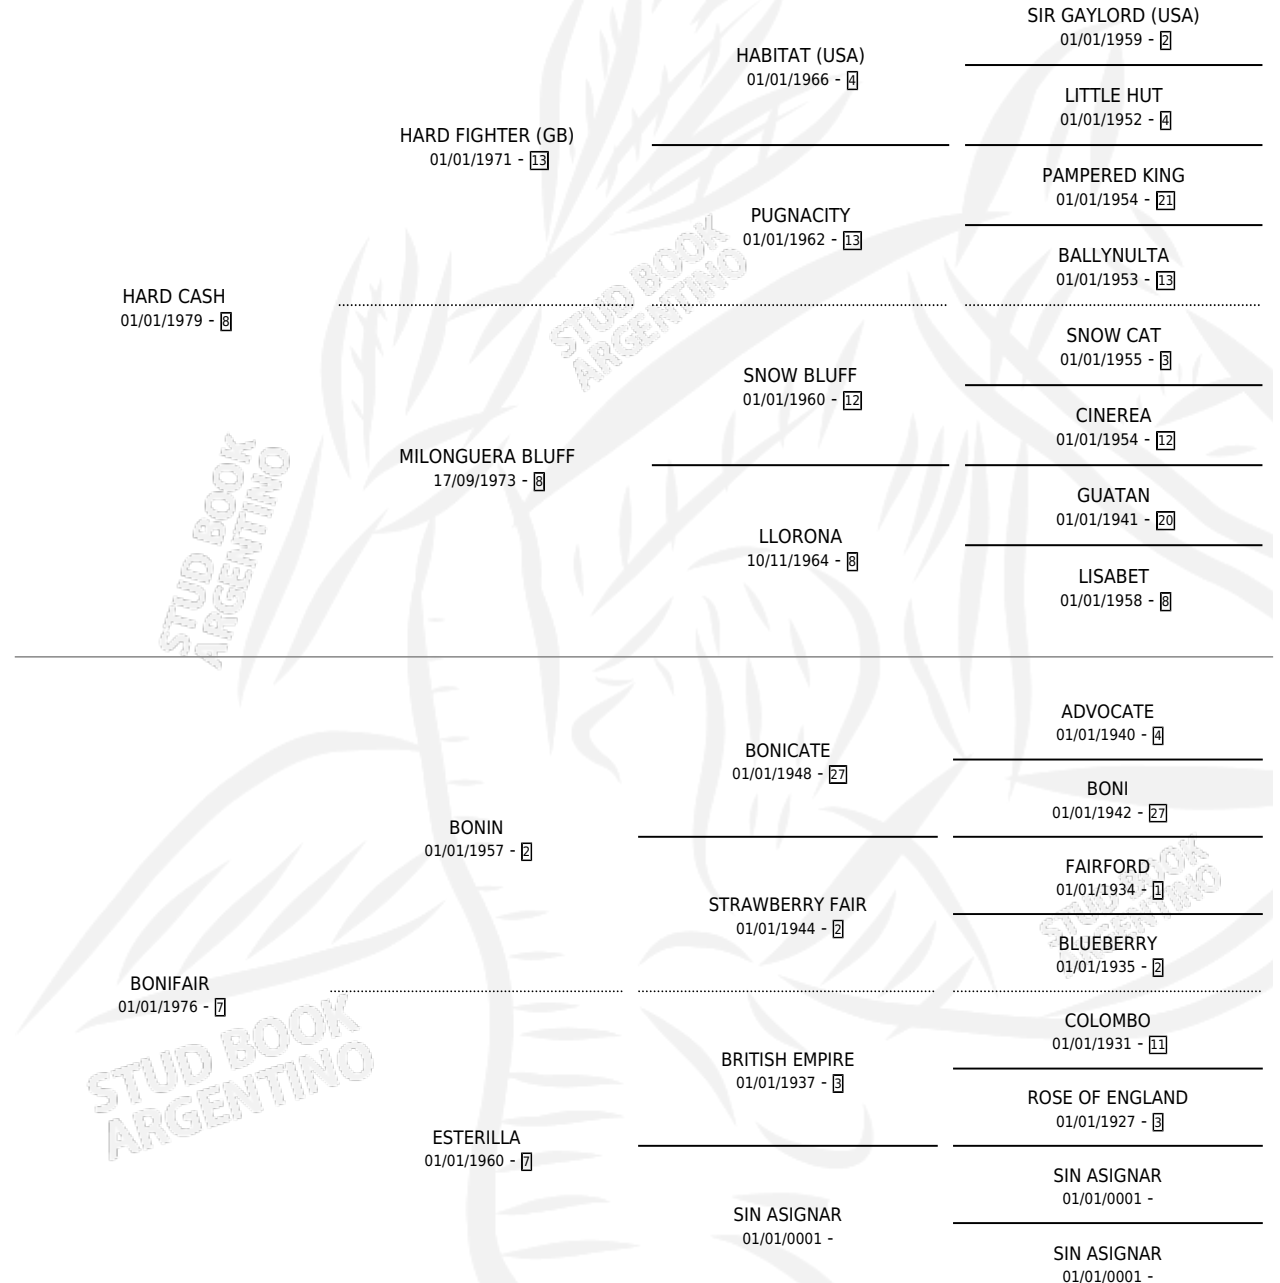

# DORA ISELLA

por **HARD CASH** y **BONIFAIR** por **BONIN**

Argentina · Hembra · Alazan · SP · 07/09/1987  
Familia 7-d · Volumen 33

## ESTADO

TIPIFICACIÓN SANGUÍNEA	X
TIPIFICACIÓN POR ADN	X
PASAPORTE	X
IDENTIFICACIÓN POR MICROCHIP	X
REPRODUCTOR	X

**Lugar de nacimiento:** El Malacate

**Criador:** Sin dato

## PEDIGREE