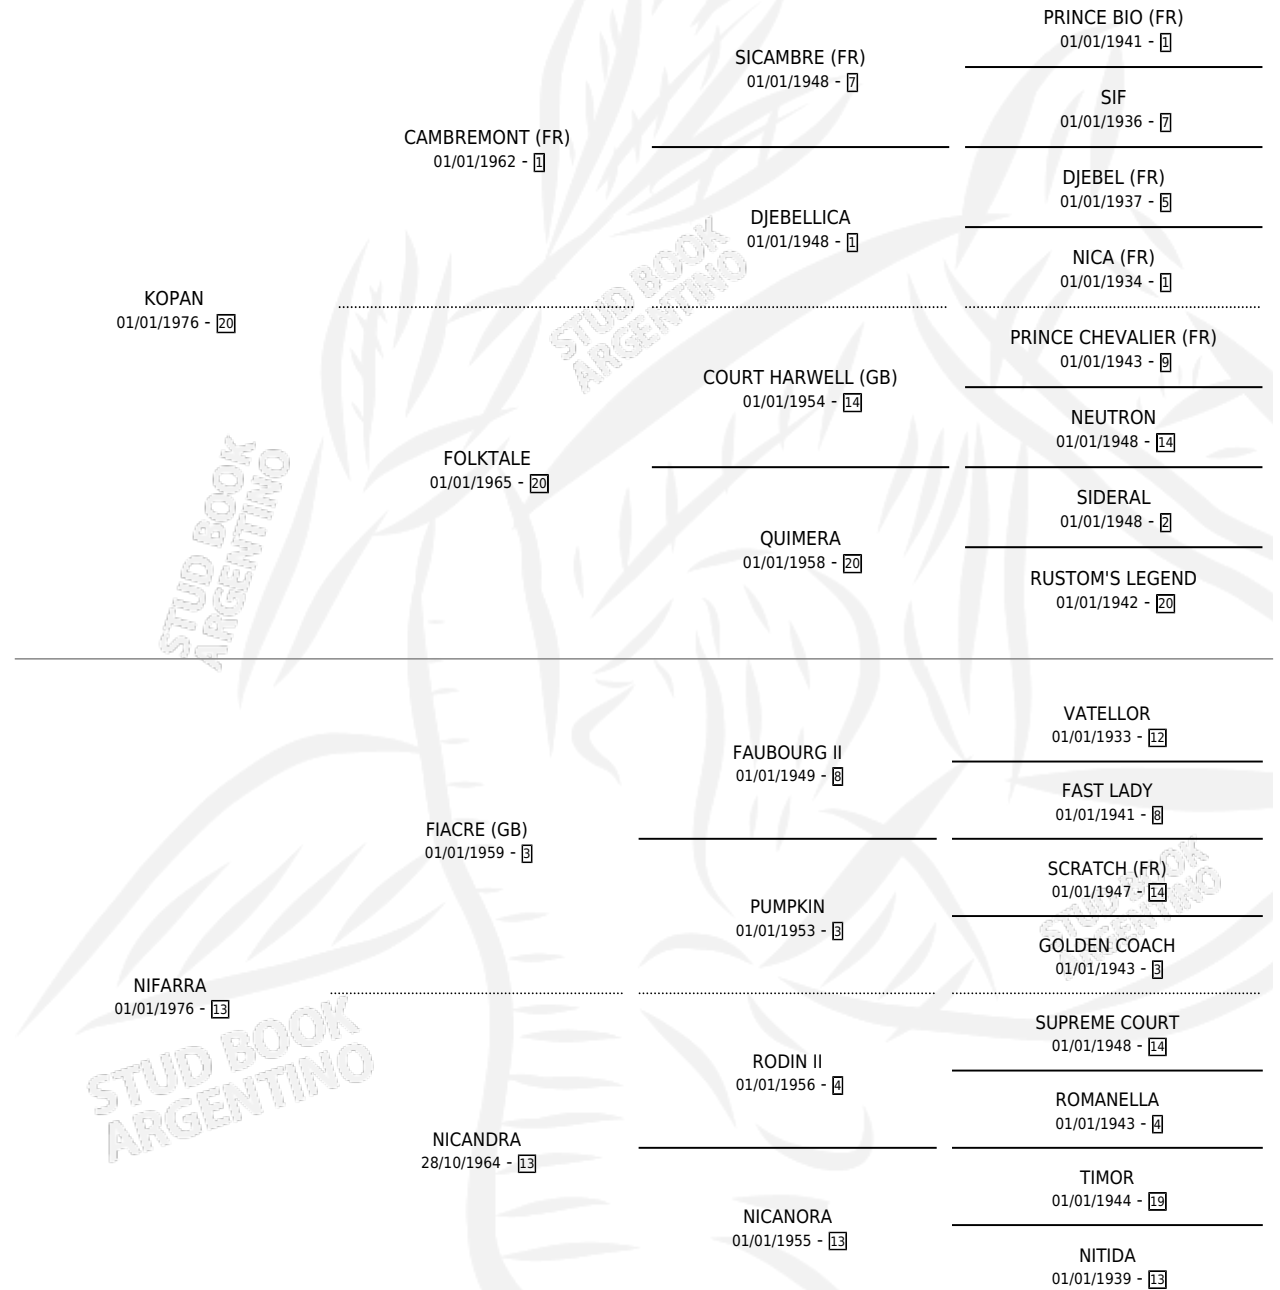

KARUCHA

por KOPAN y NIFARRA por FIACRE (GB)

Argentina · Hembra · Alazan · SP · 30/08/1987
Familia 13-b · Volumen 33

ESTADO

TIPIFICACIÓN SANGUÍNEA	X
TIPIFICACIÓN POR ADN	X
PASAPORTE	X
IDENTIFICACIÓN POR MICROCHIP	X
REPRODUCTOR	X

Lugar de nacimiento: Los Cueros

Criador: Sin dato

PEDIGREE

KARUCHA

Datos oficiales del Stud Book Argentino

Documento generado el 05/05/2026

studbook.org.ar