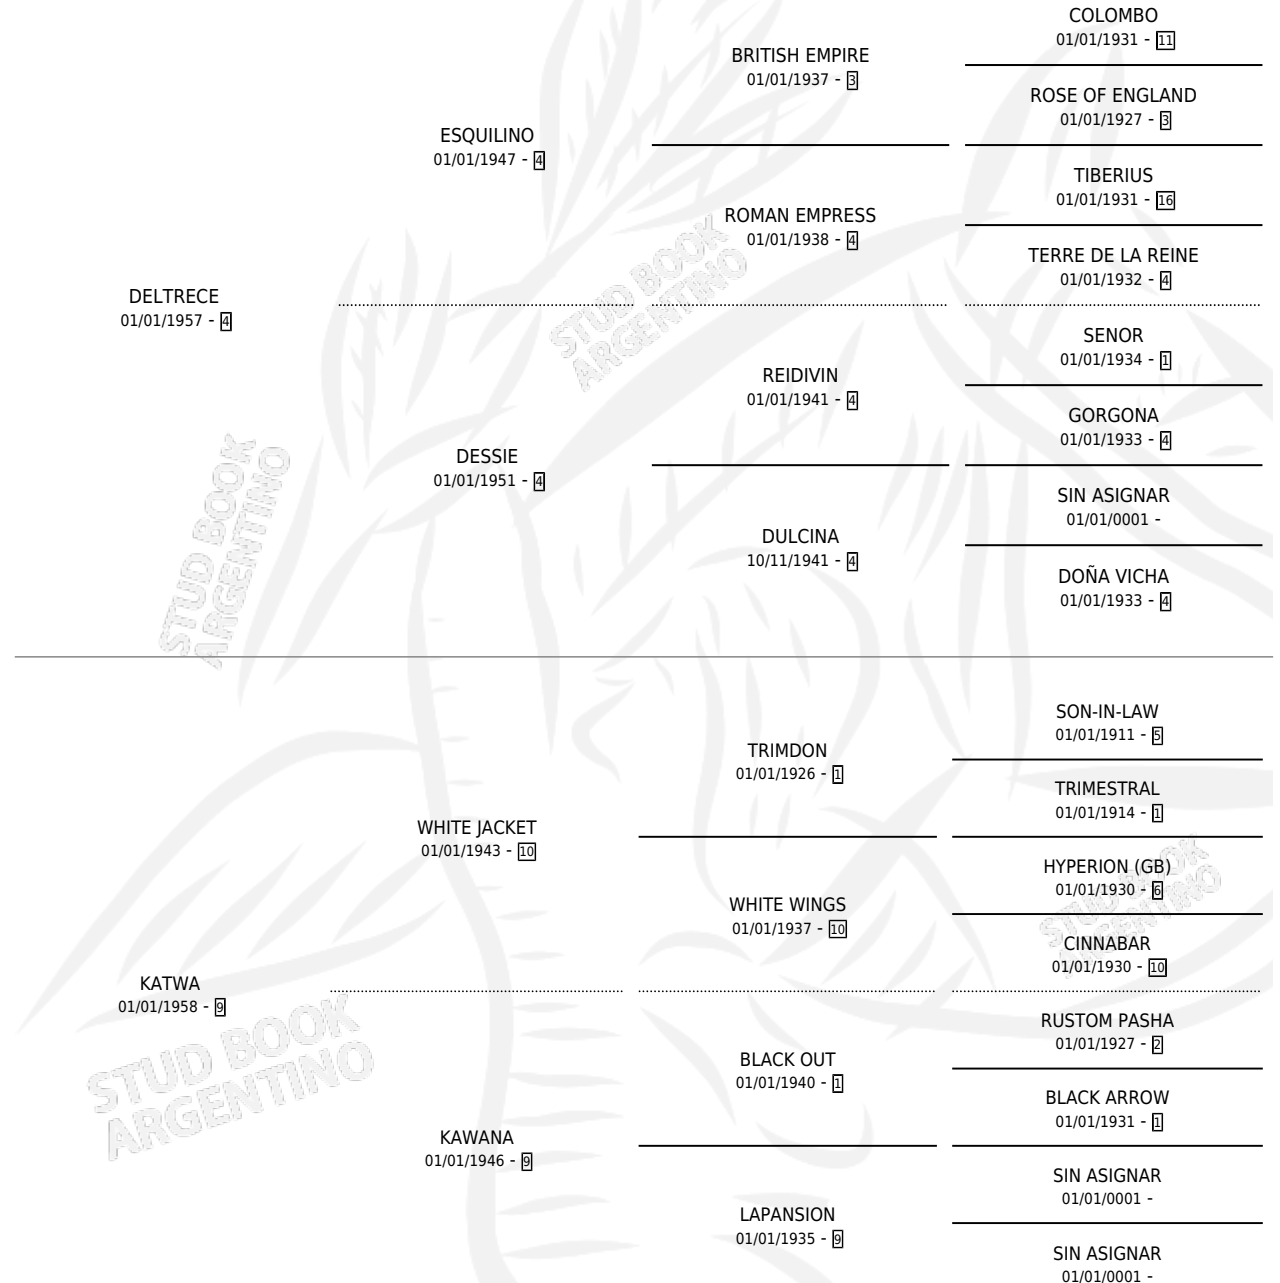

KARAMANIA

por DELTRECE y KATWA por WHITE JACKET

Argentina · Hembra · Zaino · SP · 01/01/1969
Familia 9 · Volumen 27

ESTADO

TIPIFICACIÓN SANGUÍNEA	X
TIPIFICACIÓN POR ADN	X
PASAPORTE	X
IDENTIFICACIÓN POR MICROCHIP	X
REPRODUCTOR	✓

Lugar de nacimiento: Campo particular

Criador: Sin dato

~

HIJOS

	MACHOS	HEMBRAS
5 NACIERON	2	3
2 CORRIERON	1	1
2 GANARON	1	1
0 GANADORES CL	0 GANADORES GR	0 GANADORES G1

PEDIGREE

S

mientos 3 / Efectividad 42.86%

PADRILLO	PRODUCTO	CRIADOR	1ER SERVICIO	ÚLTIMO SERVICIO
HIGH BER	Ø		22/10/1989	23/11/1989
KARAMANIA	Ø		09/09/1988	06/11/1988
THE PARK	DOÑA NOCHERA (H A, 15/08/1988)	SIN DATO	20/08/1987	22/08/1987
OVID (GER)	Ø		16/09/1986	21/09/1986
OVID (GER)	DON PIRULO (M Z, 08/09/1986)	SIN DATO	10/08/1985	13/09/1985
OVID (GER)	DOÑA PAISANA (H Z, 07/09/1984)	SIN DATO		
OVID (GER)	Ø			