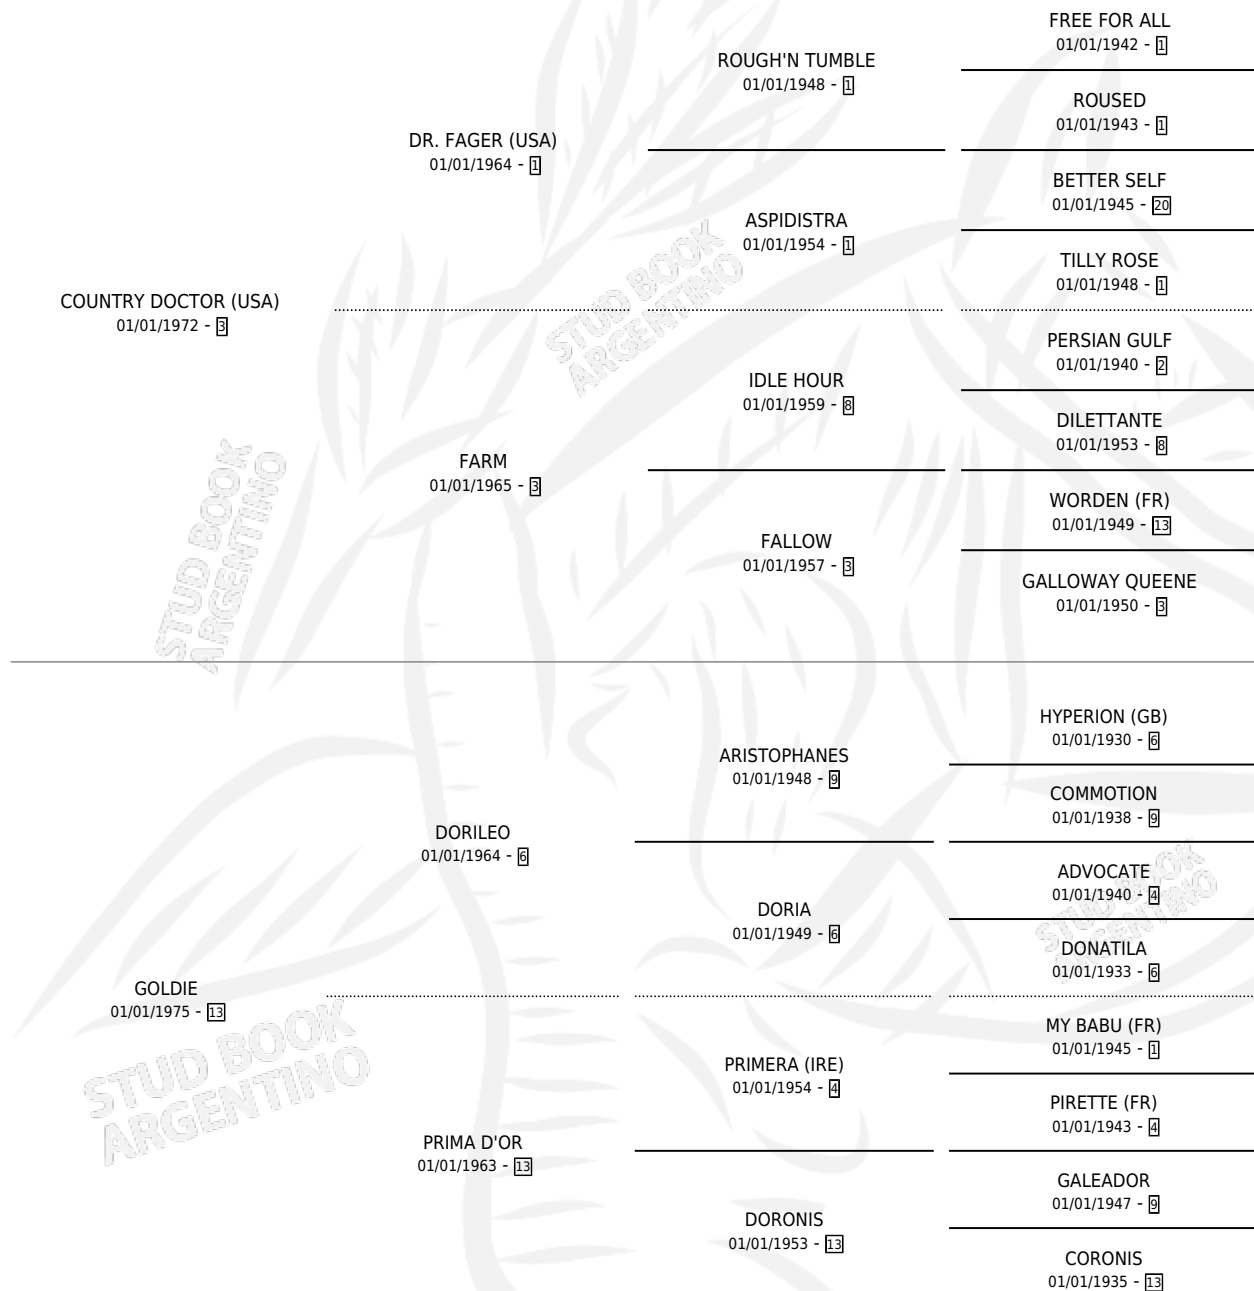

LIRA

por **COUNTRY DOCTOR (USA)** y **GOLDIE** por **DORILEO**

Argentina · Hembra · Alazan · SP · 22/08/1987
Familia 13-c · Volumen 33

ESTADO

TIPIFICACIÓN SANGUÍNEA	X
TIPIFICACIÓN POR ADN	X
PASAPORTE	X
IDENTIFICACIÓN POR MICROCHIP	X
REPRODUCTOR	X

Lugar de nacimiento: Los Ilusos

Criador: Sin dato

PEDIGREE

LIRA

Datos oficiales del Stud Book Argentino

Documento generado el 03/05/2026

studbook.org.ar