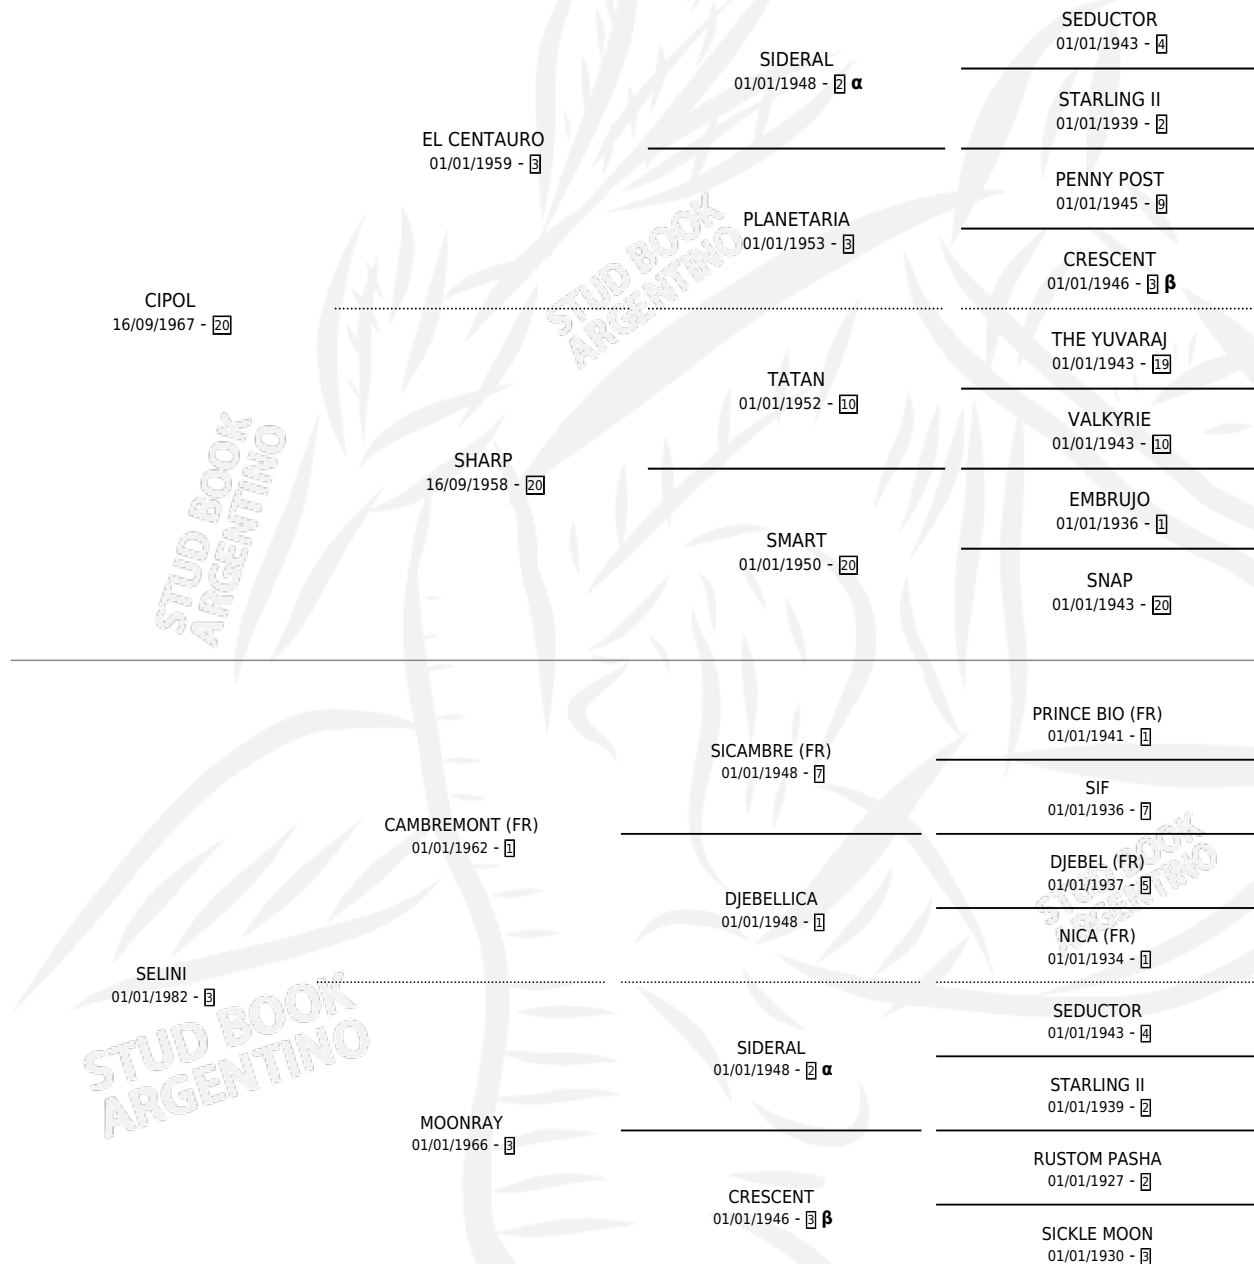

SAMARRA

por CIPOL y SELINI por CAMBREMONT (FR)

Argentina · Hembra · Zaino Negro · SP · 09/08/1987
Familia 3-o · Volumen 33

ESTADO

TIPIFICACIÓN SANGUÍNEA	✓
TIPIFICACIÓN POR ADN	X
PASAPORTE	X
IDENTIFICACIÓN POR MICROCHIP	X
REPRODUCTOR	✓

Lugar de nacimiento: Las Ortigas

Criador: Las Ortigas

~

HIJOS

	MACHOS	HEMBRAS
5 NACIERON	2	3
2 CORRIERON	2	0
1 GANARON	1	0
0 GANADORES CL	0 GANADORES GR	0 GANADORES G1

PEDIGREE

INBREEDING : α, β

EXPORTACIÓN / IMPORTACIÓN

FECHA	MOVIMIENTO	PAÍS
19/05/2000	EXPORTADO	URUGUAY

~

CAMPAÑA

Solo carreras oficiales de Argentina

POR EDAD

EDAD	CC	1°	2°	3°	4°	5°	NP	CLC	CLG	CLCG1	CLGG1	IMPORTE	GANANCIA / CC
3 AÑOS	3	0	0	0	1	1	1	0	0	0	0	\$1,425,000	\$475,000
TOTALES	3	0	0	0	1	1	1	0	0	0	0	\$1,425,000	\$475,000
%		0.0%	0.0%	0.0%	33.3%	33.3%	33.3%	0.0%	0.0%	0.0%	0.0%		