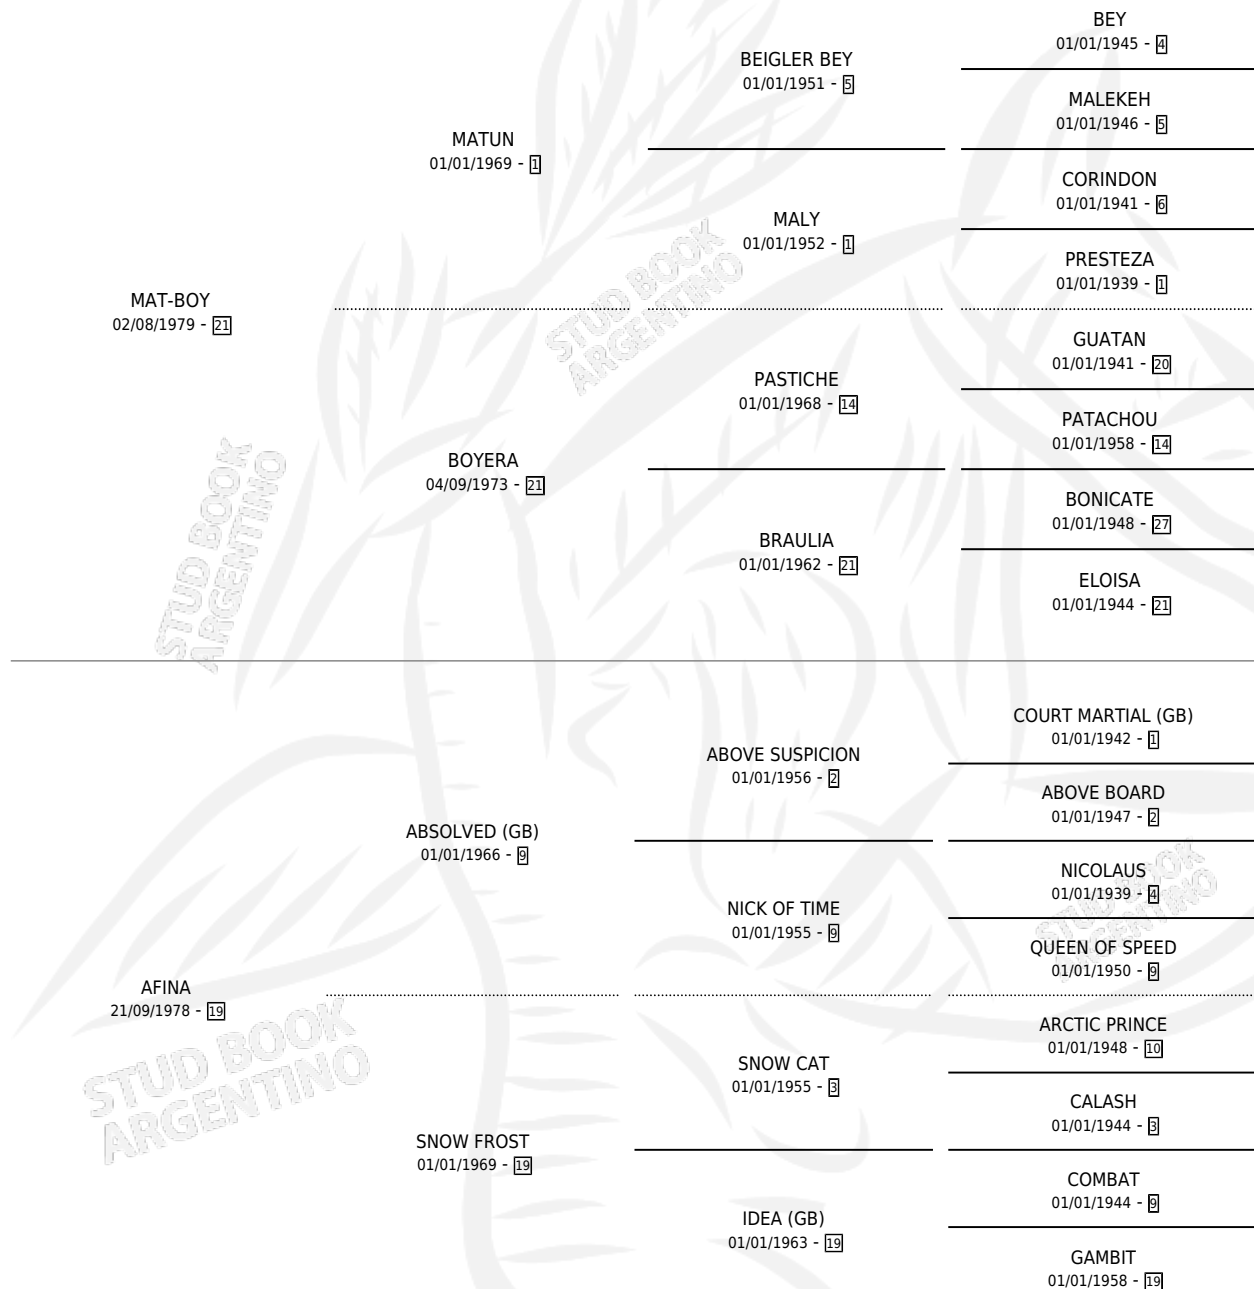

MAT FINA

por MAT-BOY y AFINA por ABSOLVED (GB)

Argentina · Hembra · Zaino · SP · 22/08/1987
Familia 19 · Volumen 33

ESTADO

TIPIFICACIÓN SANGUÍNEA	X
TIPIFICACIÓN POR ADN	X
PASAPORTE	X
IDENTIFICACIÓN POR MICROCHIP	X
REPRODUCTOR	X

Lugar de nacimiento: Australes

Criador: Sin dato

PEDIGREE

CAMPAÑA

Solo carreras oficiales de Argentina

POR EDAD

EDAD	CC	1°	2°	3°	4°	5°	NP	CLC	CLG	CLCG1	CLGG1	IMPORTE	GANANCIA / CC
3 AÑOS	6	1	0	0	0	0	5	0	0	0	0	\$0	\$0
4 AÑOS	3	0	0	0	0	0	3	0	0	0	0	\$0	\$0
5 AÑOS	3	0	0	0	0	0	3	0	0	0	0	\$0	\$0
TOTALES	12	1	0	0	0	0	11	0	0	0	0	\$0	\$0
%		8.3%	0.0%	0.0%	0.0%	0.0%	91.7%	0.0%	0.0%	0.0%	0.0%		

Ganadora en Palermo, a los 3 años.

POR DISTANCIA

HIPODROMO	CC	1°	2°	3°	4°	5°	NP	CLC	CLG	CLCG1	CLGG1	IMPORTE
PALERMO	11	1	0	0	0	0	10	0	0	0	0	\$0
1000 MTS	8	1	0	0	0	0	7	0	0	0	0	\$0
1100 MTS	1	0	0	0	0	0	1	0	0	0	0	\$0
1400 MTS	2	0	0	0	0	0	2	0	0	0	0	\$0
SAN ISIDRO	1	0	0	0	0	0	1	0	0	0	0	\$0
1200 MTS	1	0	0	0	0	0	1	0	0	0	0	\$0