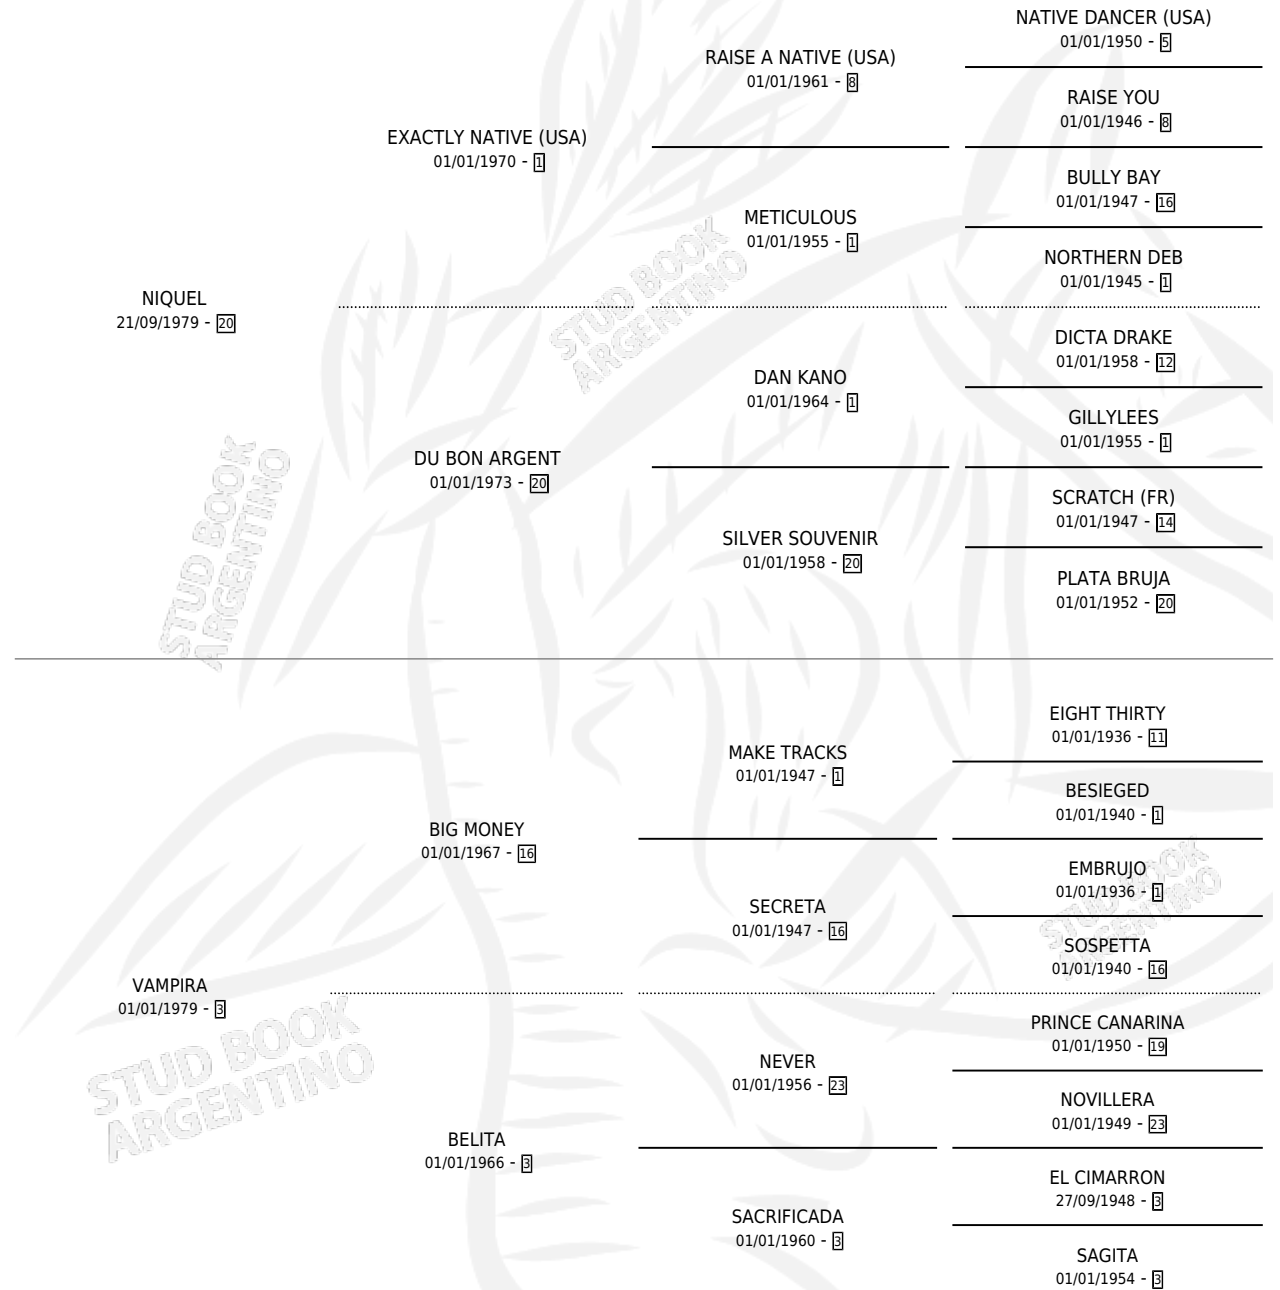

VALUADA

por **NIQUEL** y **VAMPIRA** por **BIG MONEY**

Argentina · Hembra · Zaino Doradillo · SP · 21/08/1987
Familia 3-k · Volumen 33

ESTADO

TIPIFICACIÓN SANGUÍNEA	✓
TIPIFICACIÓN POR ADN	X
PASAPORTE	X
IDENTIFICACIÓN POR MICROCHIP	X
REPRODUCTOR	✓

Lugar de nacimiento: Campo particular

Criador: Sin dato

~

HIJOS

	MACHOS	HEMBRAS
6 NACIERON	3	3
4 CORRIERON	3	1
4 GANARON	3	1
0 GANADORES CL	0 GANADORES GR	0 GANADORES G1

PEDIGREE

CAMPAÑA

Solo carreras oficiales de Argentina