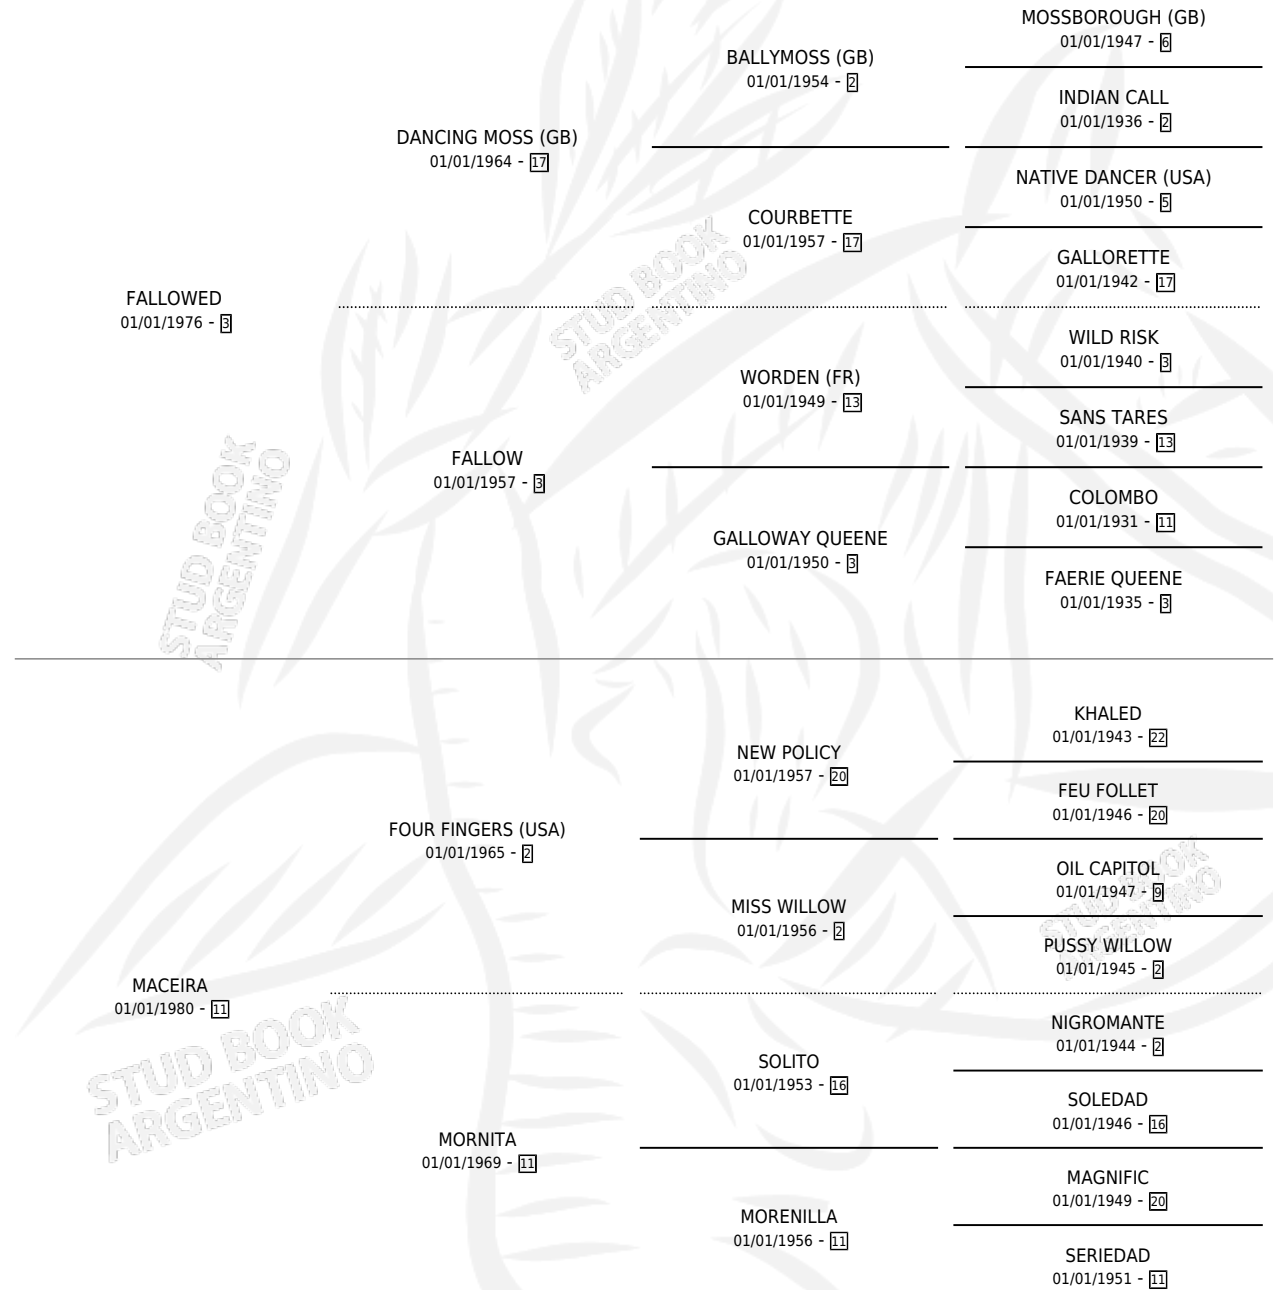

DANS LA NUIT

por **FALLOWED** y **MACEIRA** por **FOUR FINGERS (USA)**

Argentina · Hembra · Alazan · SP · 18/08/1987
Familia 11-f · Volumen 33

ESTADO

TIPIFICACIÓN SANGUÍNEA	X
TIPIFICACIÓN POR ADN	X
PASAPORTE	X
IDENTIFICACIÓN POR MICROCHIP	X
REPRODUCTOR	X

Lugar de nacimiento: San Cristobal

Criador: Sin dato

PEDIGREE

CAMPAÑA

Solo carreras oficiales de Argentina

POR EDAD

EDAD	CC	1°	2°	3°	4°	5°	NP	CLC	CLG	CLCG1	CLGG1	IMPORTE	GANANCIA / CC
4 AÑOS	2	0	0	0	0	1	1	0	0	0	0	\$3,300,000	\$1,650,000
TOTALES	2	0	0	0	0	1	1	0	0	0	0	\$3,300,000	\$1,650,000
%		0.0%	0.0%	0.0%	0.0%	50.0%	50.0%	0.0%	0.0%	0.0%	0.0%		