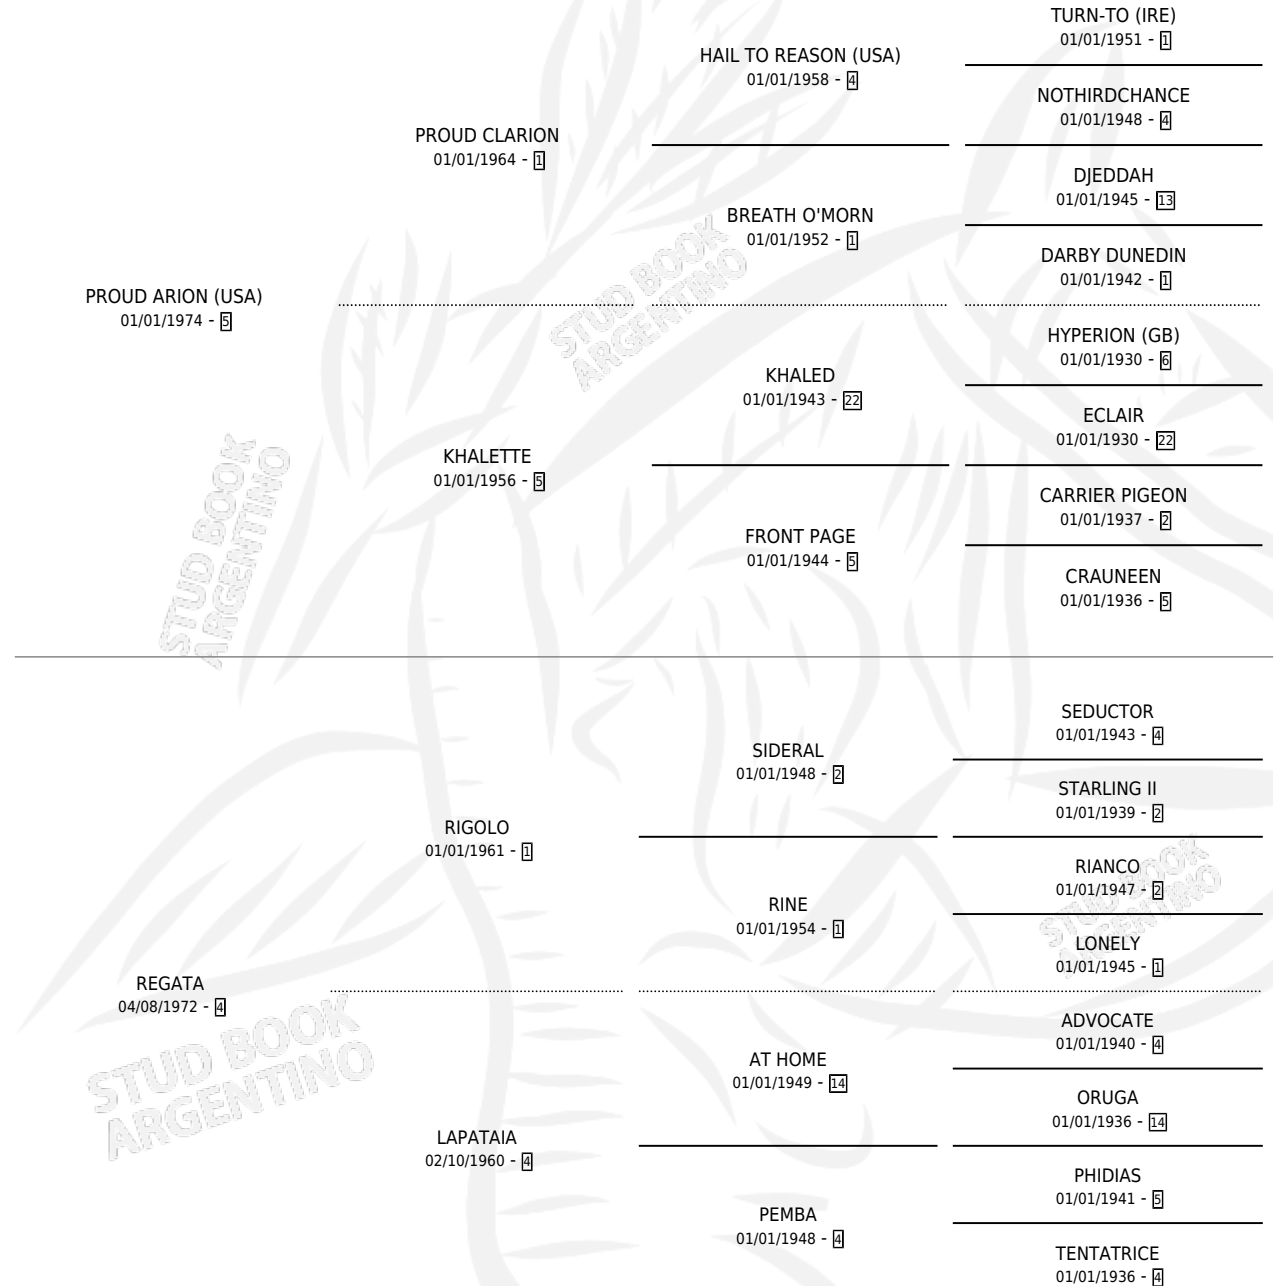

Lugar de nacimiento: El Candil

Criador: Sin dato

~

HIJOS

	MACHOS	HEMBRAS
2 NACIERON	1	1
1 CORRIERON	1	0

SIN ACTUACIONES

PEDIGREE

CAMPAÑA

Solo carreras oficiales de Argentina

POR EDAD

EDAD	CC	1°	2°	3°	4°	5°	NP	CLC	CLG	CLCG1	CLGG1	IMPORTE	GANANCIA / CC
4 AÑOS	4	0	3	0	0	0	1	0	0	0	0	\$1,242	\$311
TOTALES	4	0	3	0	0	0	1	0	0	0	0	\$1,242	\$311
%		0.0%	75.0%	0.0%	0.0%	0.0%	25.0%	0.0%	0.0%	0.0%	0.0%		